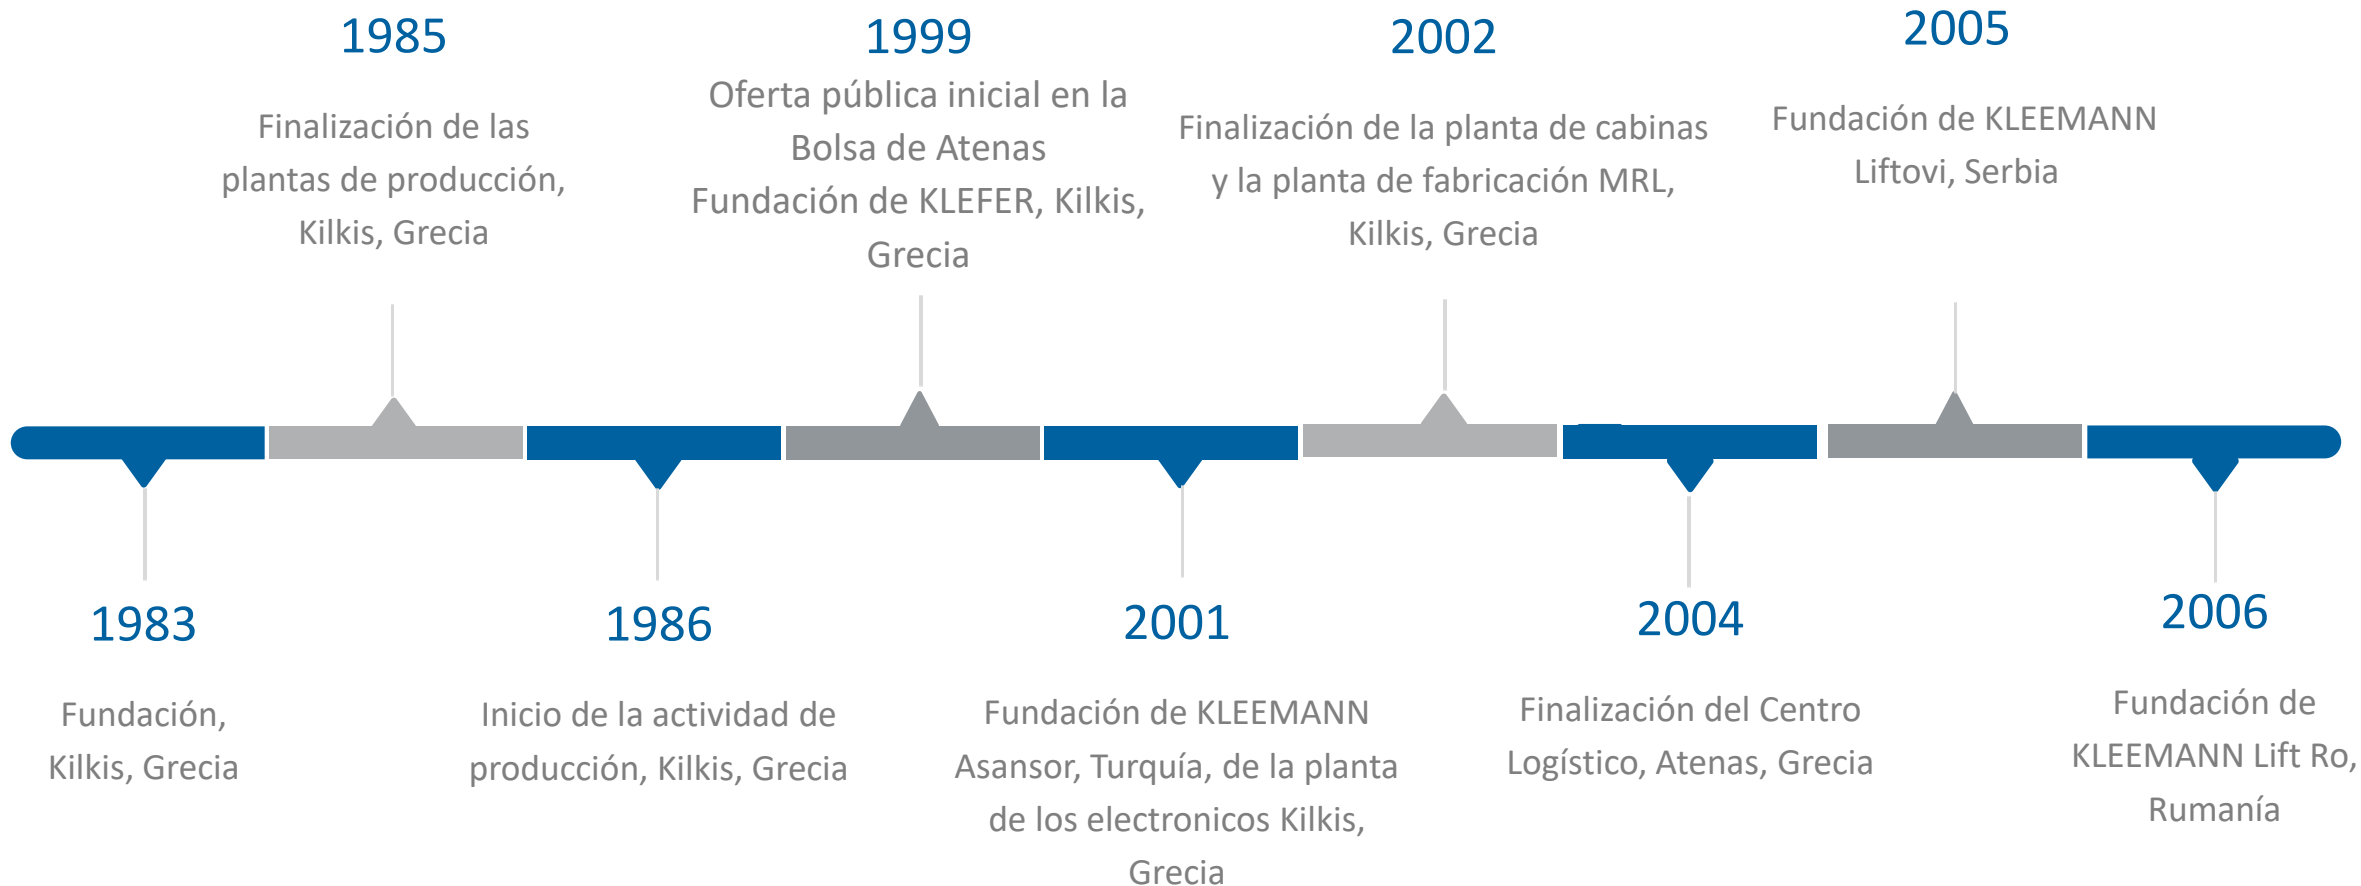

**KLEEMANN**

Your 1<sup>st</sup> Choice in Lifts

KLEEMANN es un fabricante griego mundial de sistemas completos de ascensores, escaleras mecánicas y pasillos rodantes

KLEEMANN

# LÍNEA DE TIEMPO

Desarrollamos, manteniéndonos fieles a nuestra historia y valores

KLEEMANN

# LÍNEA DE TIEMPO

Desarrollamos, manteniéndonos fieles a nuestra historia y valores

2 unidades de producción y línea de ensamblaje

## Serbia

KLEEMANN  
Liftovi fue  
fundada en  
Belgrado,  
Serbia, en  
2005