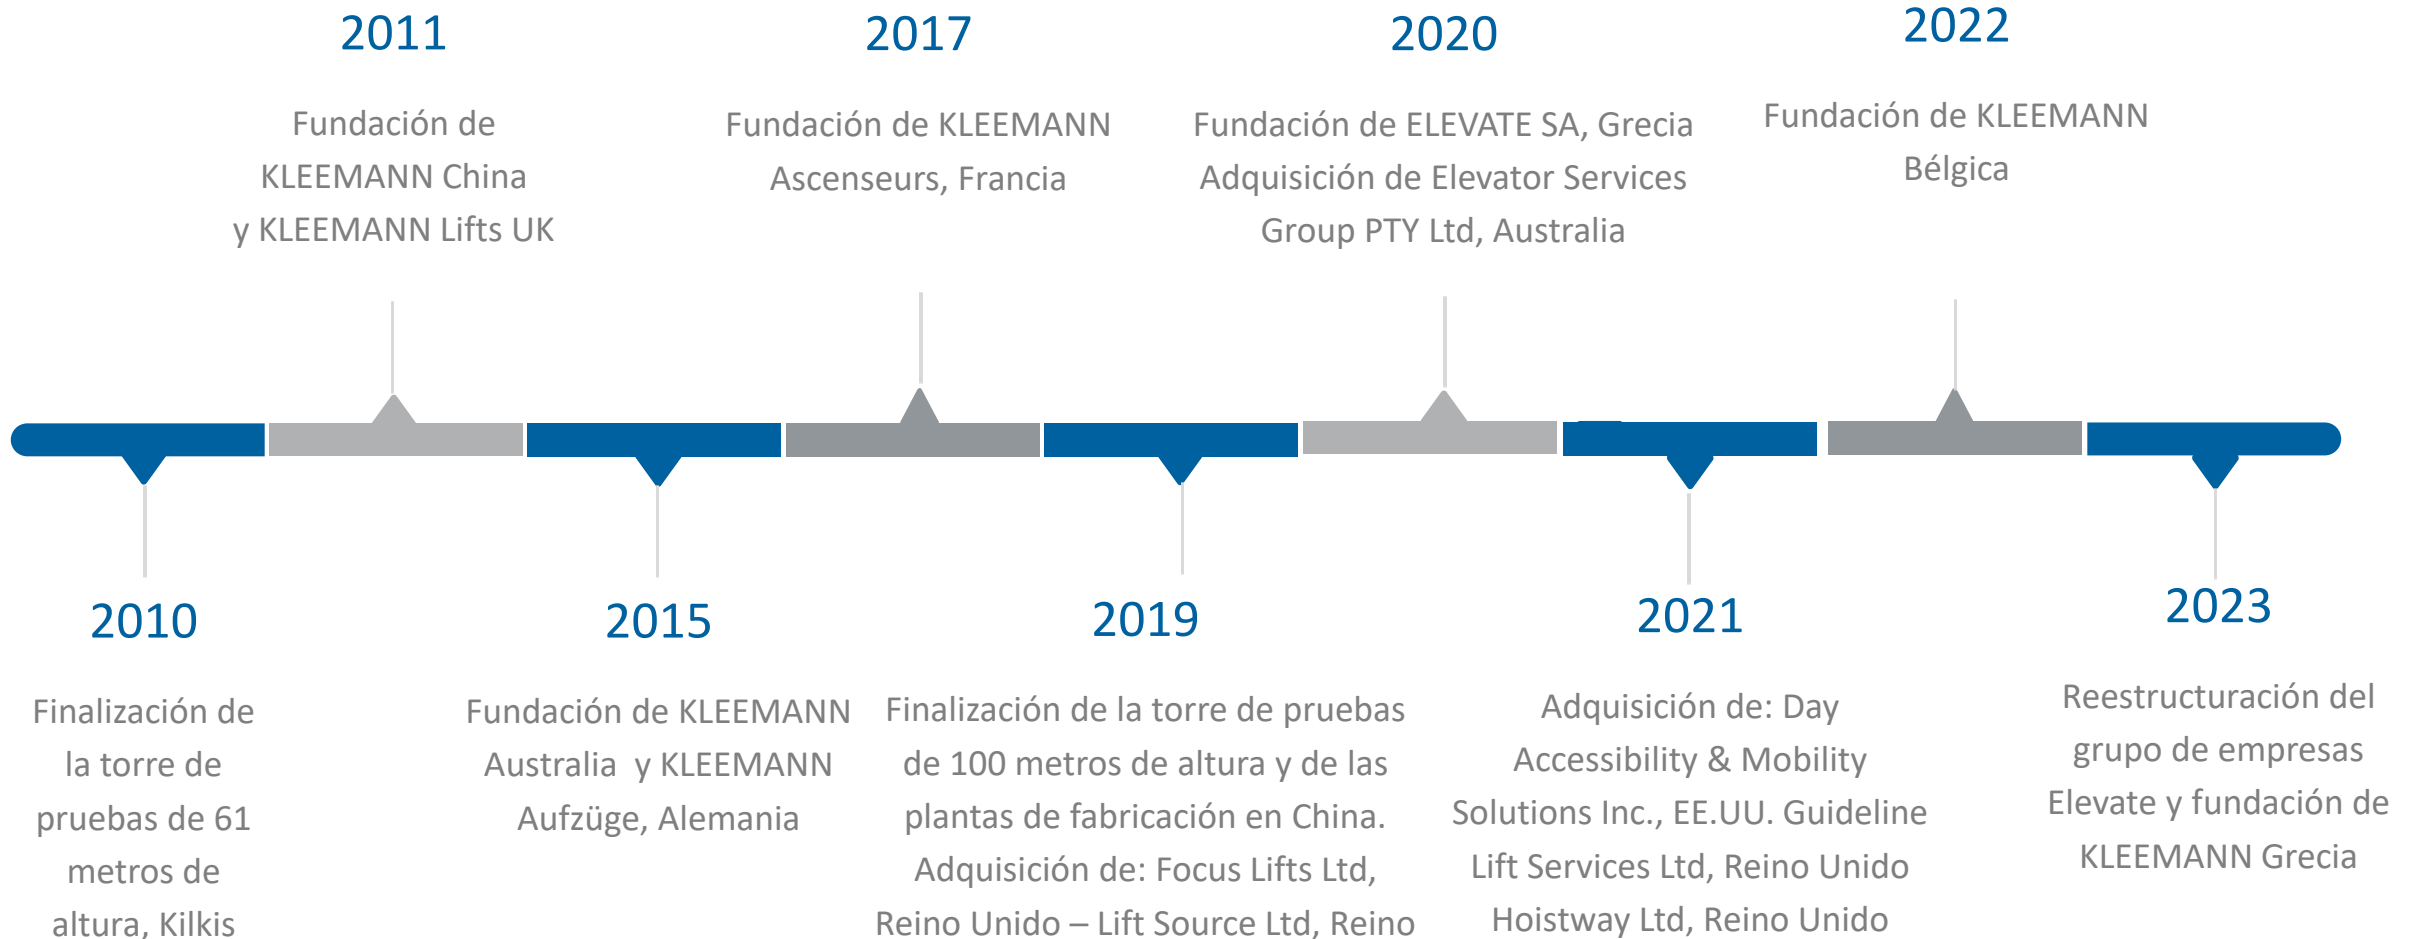

**KLEEMANN**

Your 1<sup>st</sup> Choice in Lifts

KLEEMANN es un fabricante griego mundial de sistemas completos de ascensores, escaleras mecánicas y pasillos rodantes

KLEEMANN

# LÍNEA DE TIEMPO

Desarrollamos, manteniéndonos fieles a nuestra historia y valores

KLEEMANN

# LÍNEA DE TIEMPO

Desarrollamos, manteniéndonos fieles a nuestra historia y valores

2 unidades de producción y línea de ensamblaje

## Serbia

KLEEMANN  
Liftovi fue  
fundada en  
Belgrado,  
Serbia, en  
2005