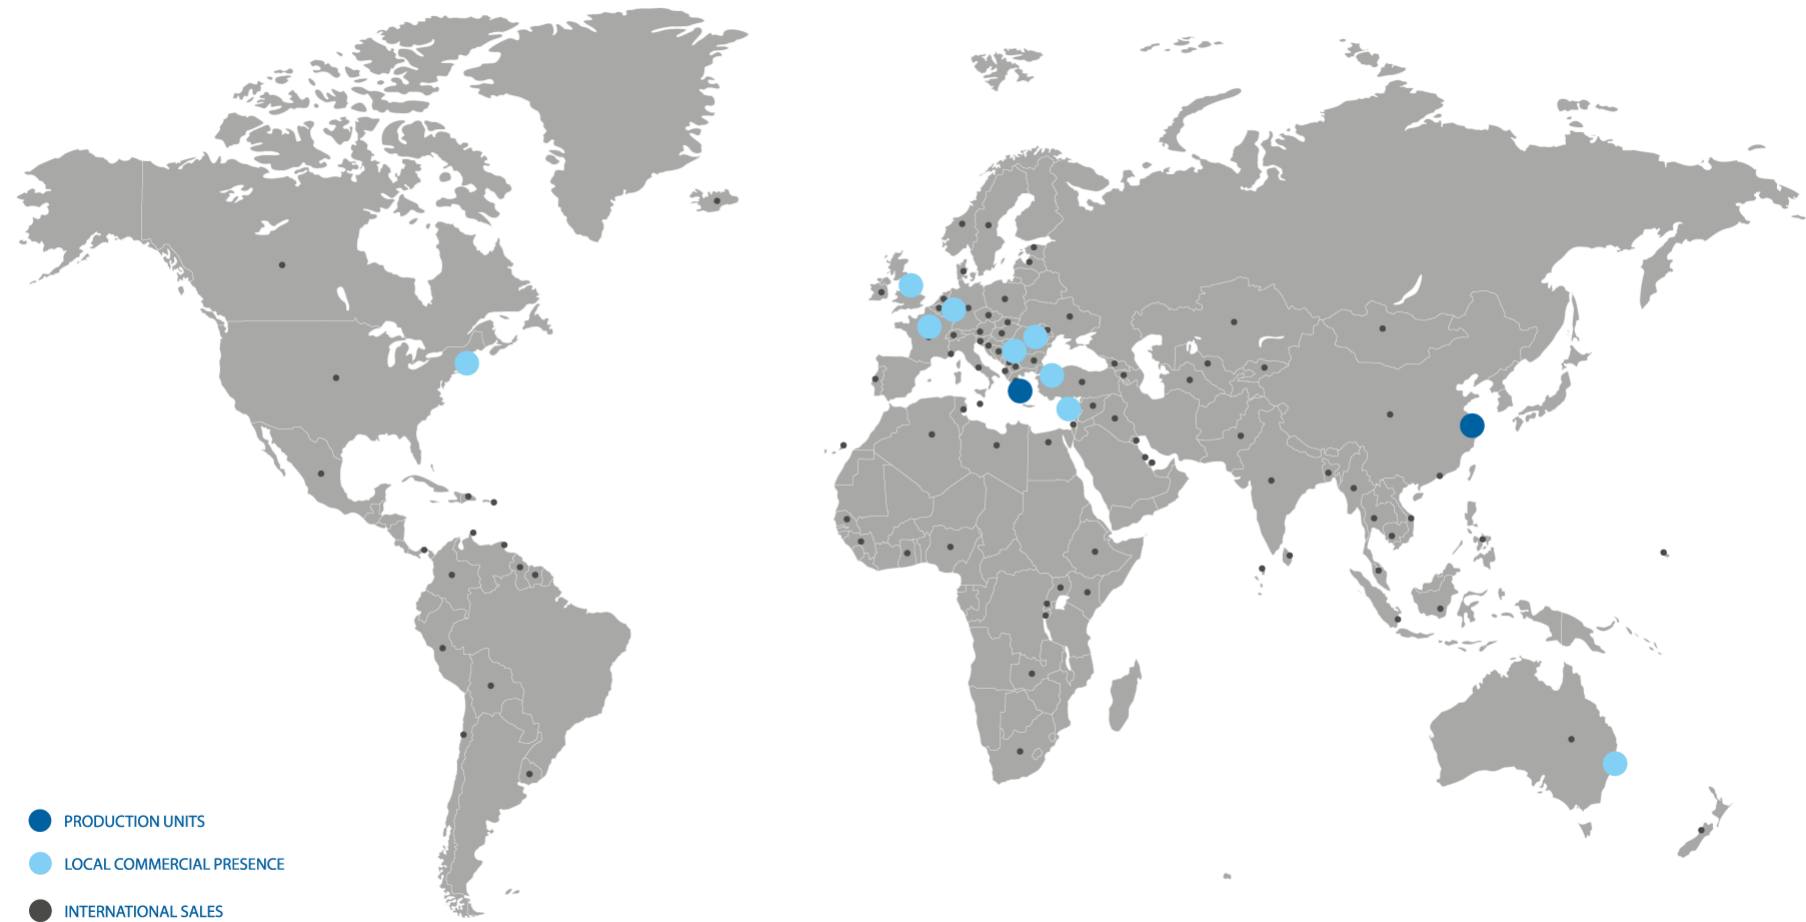

KLEEMANN Présence mondiale

90%
Ventes
Internationales

Réseau de
vente dans
plus de 100
pays

1. Local Commercial Presence
2. Australia
   - UK
   - Germany
   - Serbia
   - Belgium
   - USA
   - France
   - Romania
   - Cyprus