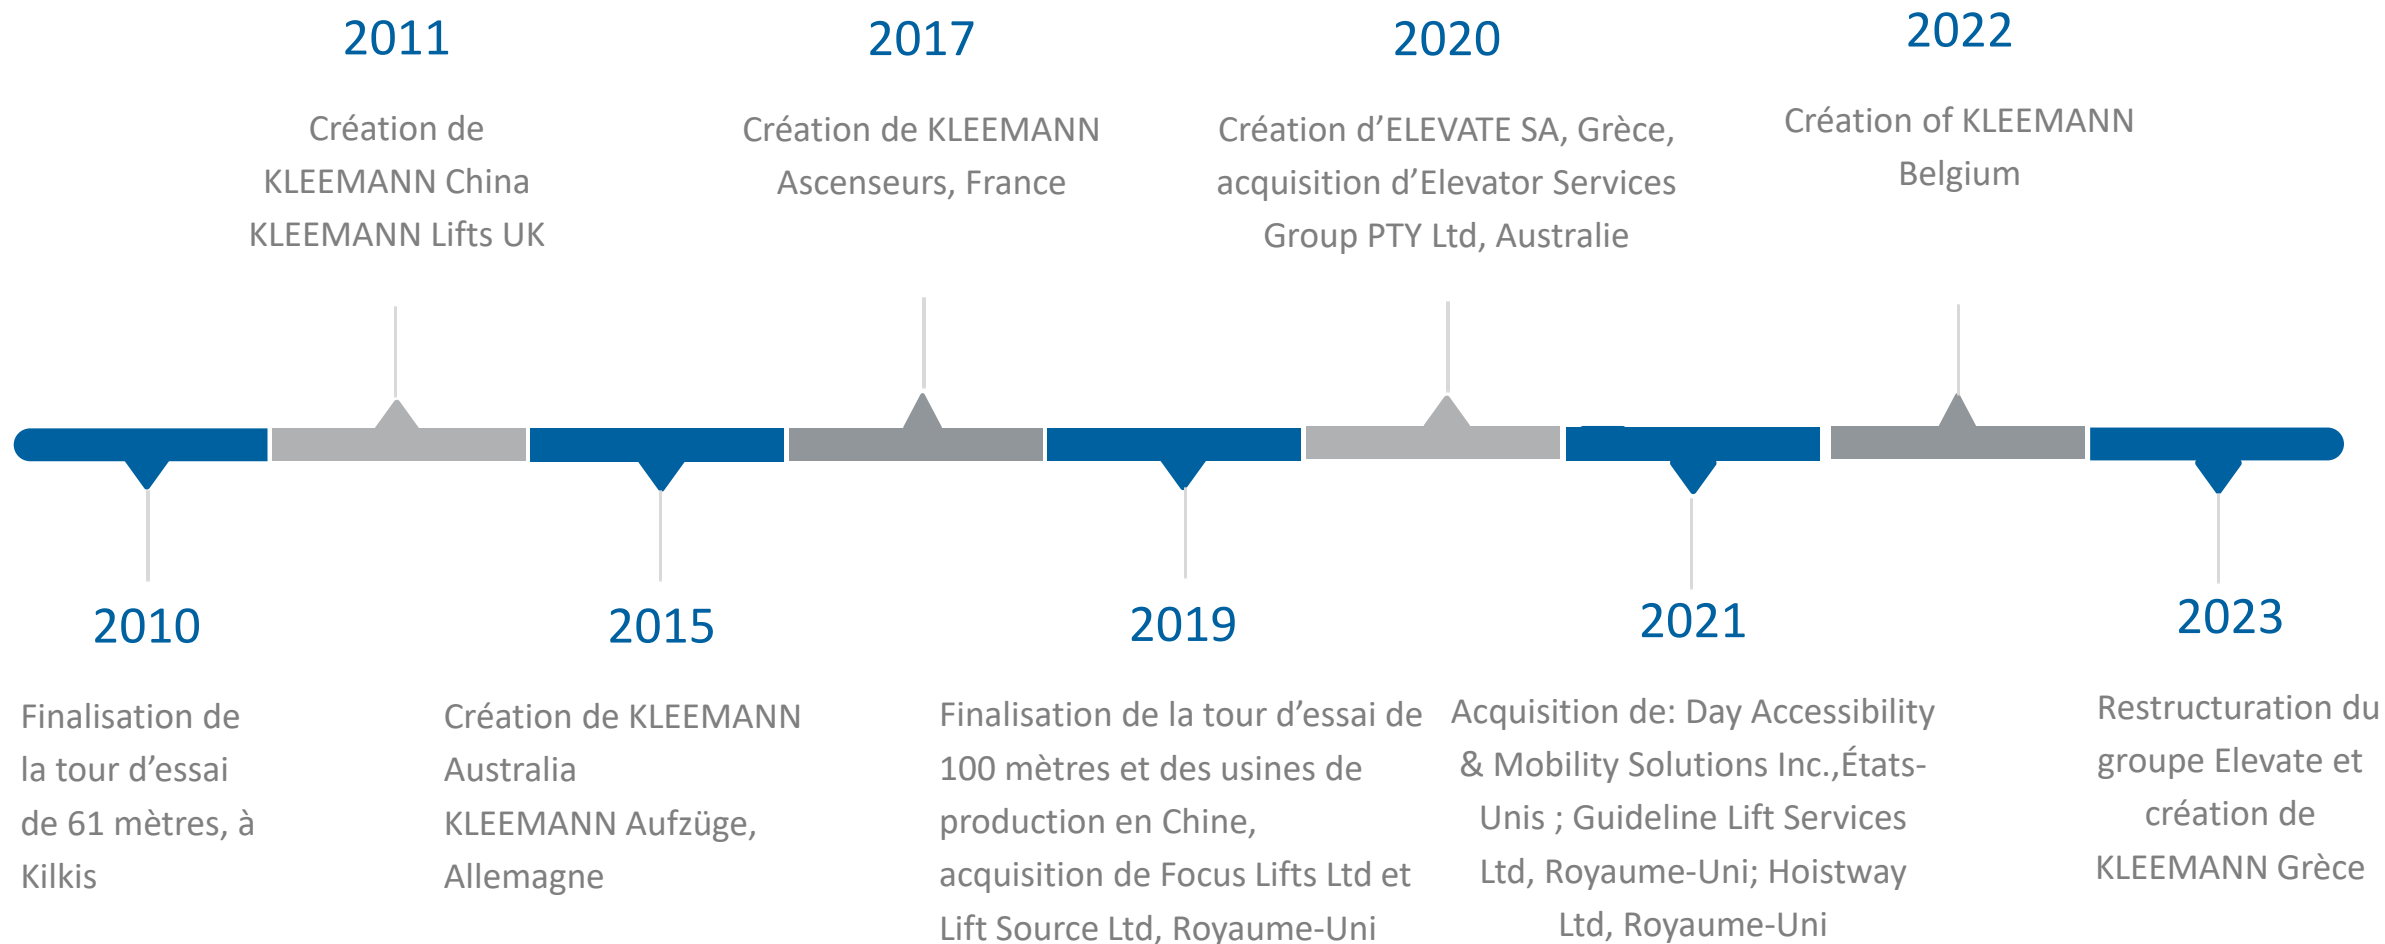

K L E E M A N N

FRISE CHRONOLOGIQUE

Nous évoluons tout en restant fidèles à notre histoire et à nos valeurs