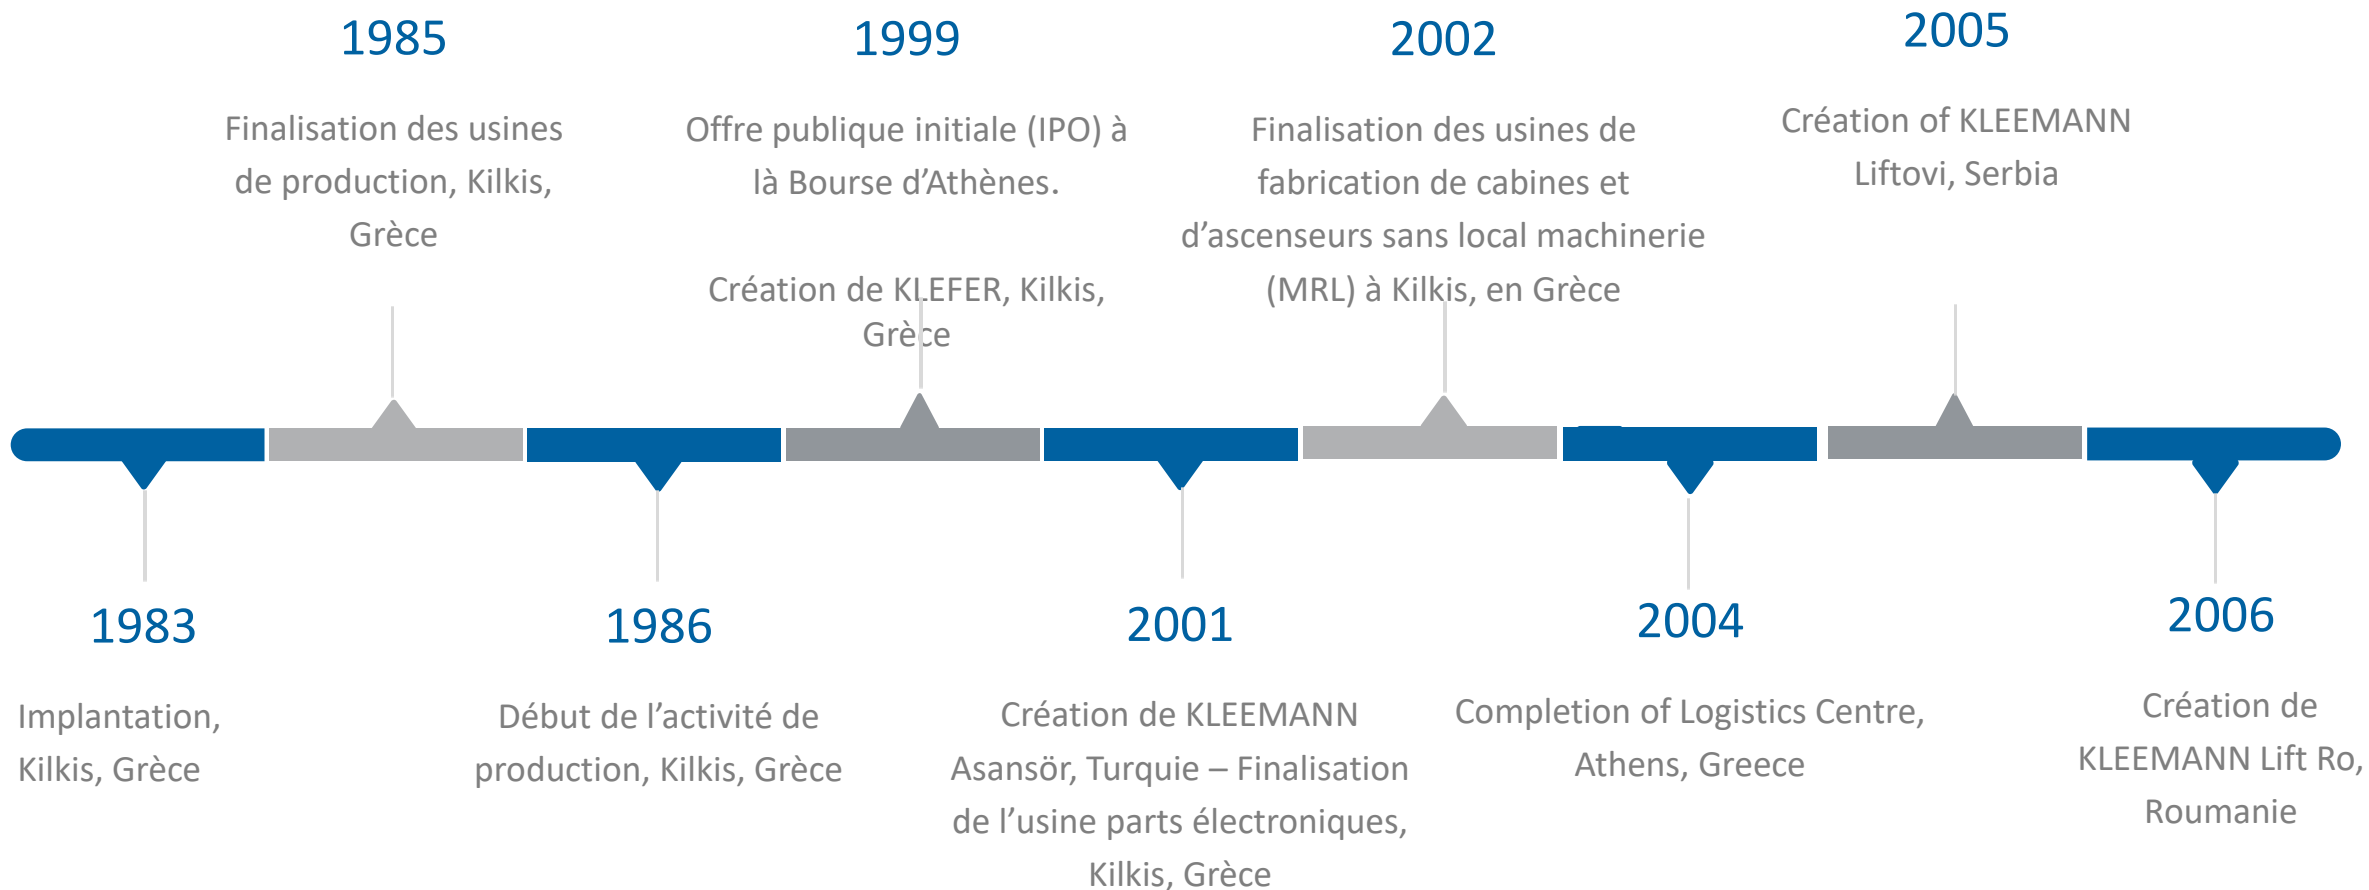

KLEEMANN

Your 1st Choice in Lifts

KLEEMANN est un fabricant grec mondial de systèmes complets d'ascenseurs, d'escaliers mécaniques et de trottoirs roulants.

K L E E M A N N

FRISE CHRONOLOGIQUE

Nous évoluons tout en restant fidèles à notre histoire et à nos valeurs

Turquie

KLEEMANN
Asansör a été
créé à
Istanbul en
2001

Serbie

KLEEMANN
Liftovi a été
créé à
Belgrade, en
Serbie, en
2005

Romanie

KLEEMANN
LiftRo a été
créé en
Roumanie en
novembre
2006

Chine

KLEEMANN
China a été
créé à
Kunshan en
2011

UK

KLEEMANN
Lifts UK a été
créé au
Royaume-Uni
en 2011

Australie

KLEEMANN
Australia a
été créé en
Australie en
2015

K L E E M A N N

Entreprises à travers le monde

Allemagne

KLEEMANN
Aufzüge a été
créé à Krefeld
en 2015