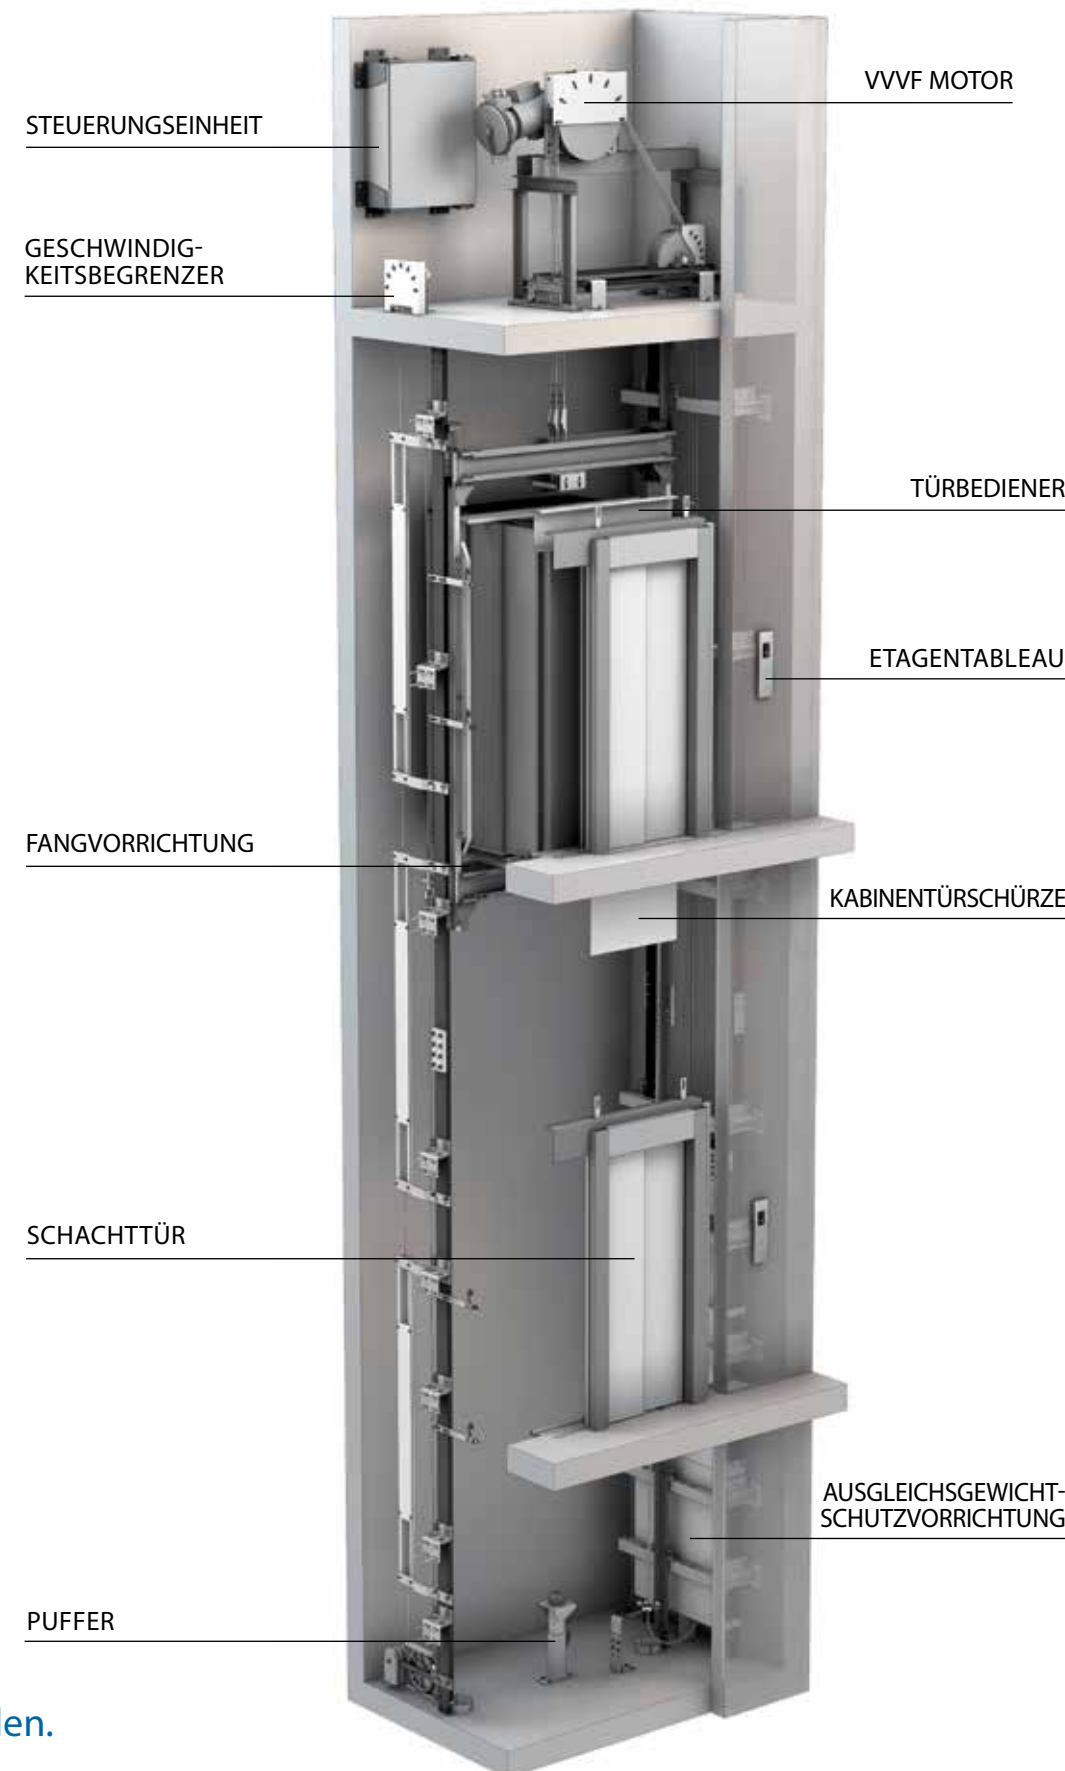

MOD Kits

Sie können entweder aus MOD Kits, die wir entworfen haben, wählen oder die Komponenten separat auswählen, die Ihren Bedürfnissen am besten entsprechen und Ihre eigene verbesserte Lösung erhalten

MODKit 1: Sicherheit

Das Sicherheitskit gewährleistet den sicheren Betrieb des Aufzugs für sowohl die Fahrgäste als auch die Techniker.

Fahrgast

- Kabinentür und Schürze
- Kabinen-Sicherheitsleuchten
- Lichtschränke
- Lande-Türschlösser
- Automatische Wählvorrichtung in der Kabine für Notfälle

Wartung/Personal

- Ausgleichgewicht-Schutzvorrichtung
- Kabinendach-Balustrade
- Schachtleuchten
- Grubenleiter
- Sprechanlage im Schacht

Gesamtbetrieb

- Geschwindigkeitsbegrenzer
- Fangvorrichtungsumrüstsatz
- Puffer und Drahtseile
- Seilspannsatz oder neuer VVVF-Motor mit Bremse
- Begrenzungsschalter und Wegsensoren

KLEEMANN MOD Kits liefern Ihnen Lösungen, die alle Standards und Sicherheitsanforderungen erfüllen.

MODKit 2: Effizienz

Das Effizienzkit gewährleistet exzellente Fahrqualität und vermindert die Energienutzung

- VVVF getriebeloser Antrieb oder hydraulisches Triebwerk mit Frequenzumrichter
- Serielle Bus-Steuerung mit Standby-Modus
- Bedienpanels und Überkopfanzeigen
- Türbediener
- LED-Licht in der Kabine
- Neue Gleitschuhe oder Laufrollen
- Halogenfreie Verkabelung

Zusätzliche Optionen, um Energieeinsparung zu maximieren

- Niedrigstrom-Schachtleuchten
- Energie-Regenerationssystem
- Zielkontrolle für vielfältige Systeme
- Aufhängungsumrüstsatz von 1:1 zu 2:1