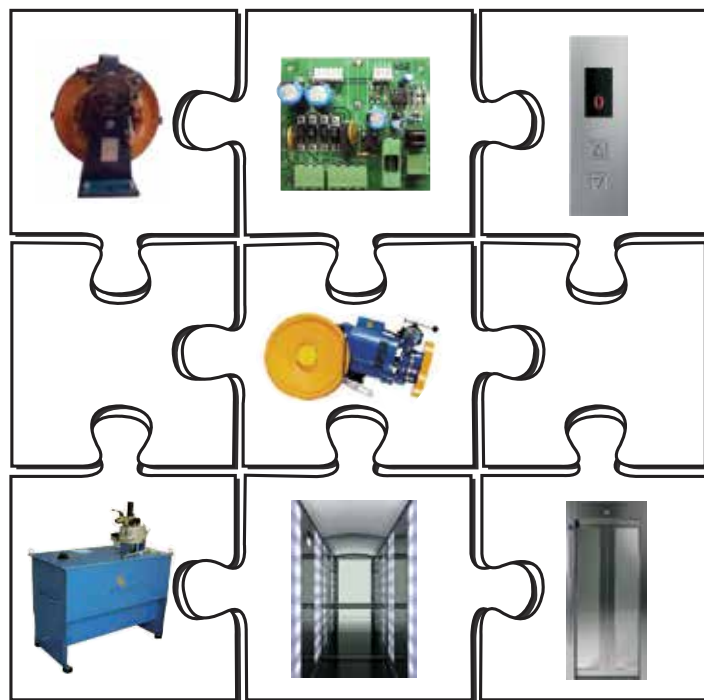

Custom MOD

KLEEMANN Custom MOD Lösungen sind flexibel und maßgefertigt nach Ihren Bedürfnissen. Unsere Ingenieure sind Experten bei der Lieferung der geeignetsten, individuellen Lösung, um die Sicherheit, Effizienz und Ästhetik Ihres Aufzugs kostenlos und umgehend zu verbessern.

Unsere Produkte gewährleisten einen problemlosen Betrieb Ihres Aufzugs und Kompatibilität mit bestehenden Komponenten.

Wählen Sie aus einer Vielzahl an Optionen und finden Sie diese, die Ihren Anforderungen entsprechen.

- Sicherheitskomponenten
- Steuerungseinheiten
- Bedienpanels
- Hydraulik- und Zugantrieb
- Kabinen
- Türen