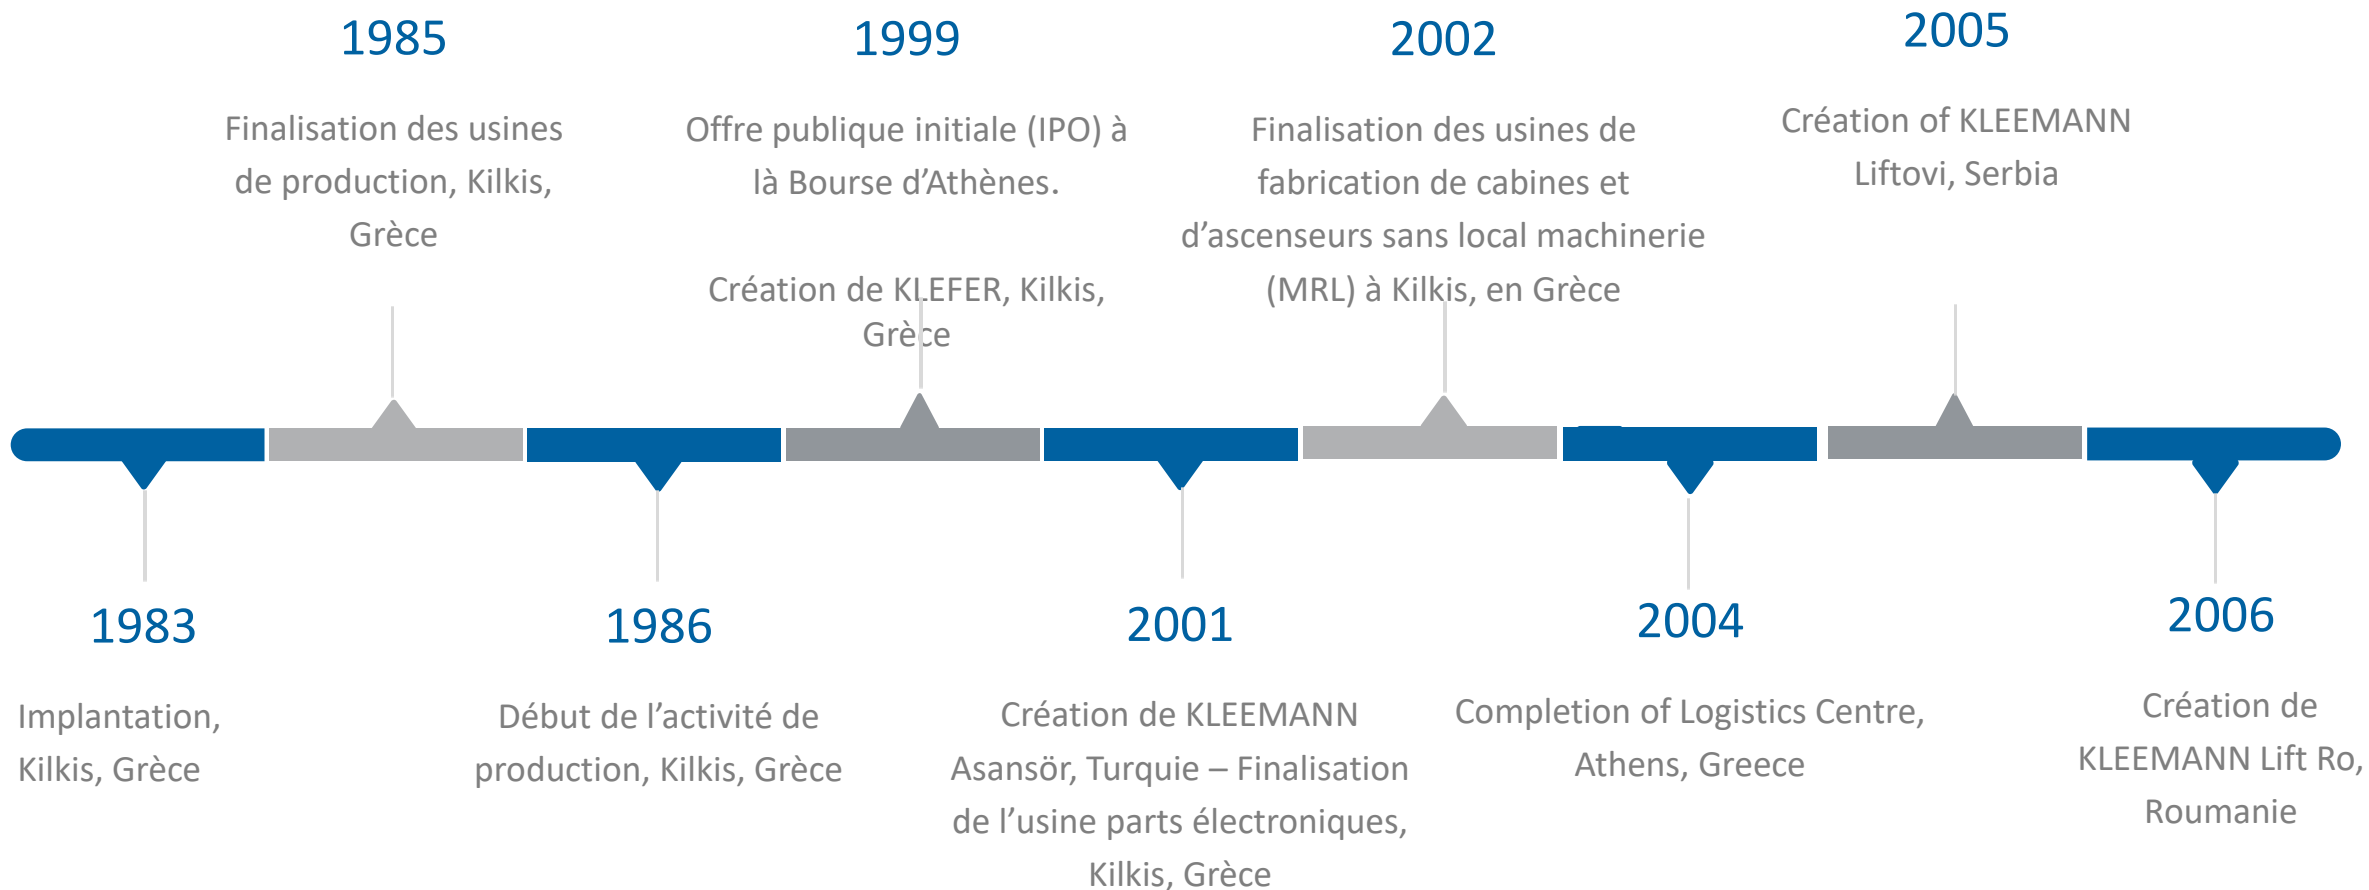

**KLEEMANN**

Your 1<sup>st</sup> Choice in Lifts

KLEEMANN est un fabricant grec mondial de systèmes complets d'ascenseurs, d'escaliers mécaniques et de trottoirs roulants.

K L E E M A N N

# FRISE CHRONOLOGIQUE

Nous évoluons tout en restant fidèles à notre histoire et à nos valeurs

K L E E M A N N

# FRISE CHRONOLOGIQUE

Nous évoluons tout en restant fidèles à notre histoire et à nos valeurs

2 unités de production et ligne d'assemblage

## Serbie

KLEEMANN  
Liftovi a été  
créé à  
Belgrade, en  
Serbie, en  
2005