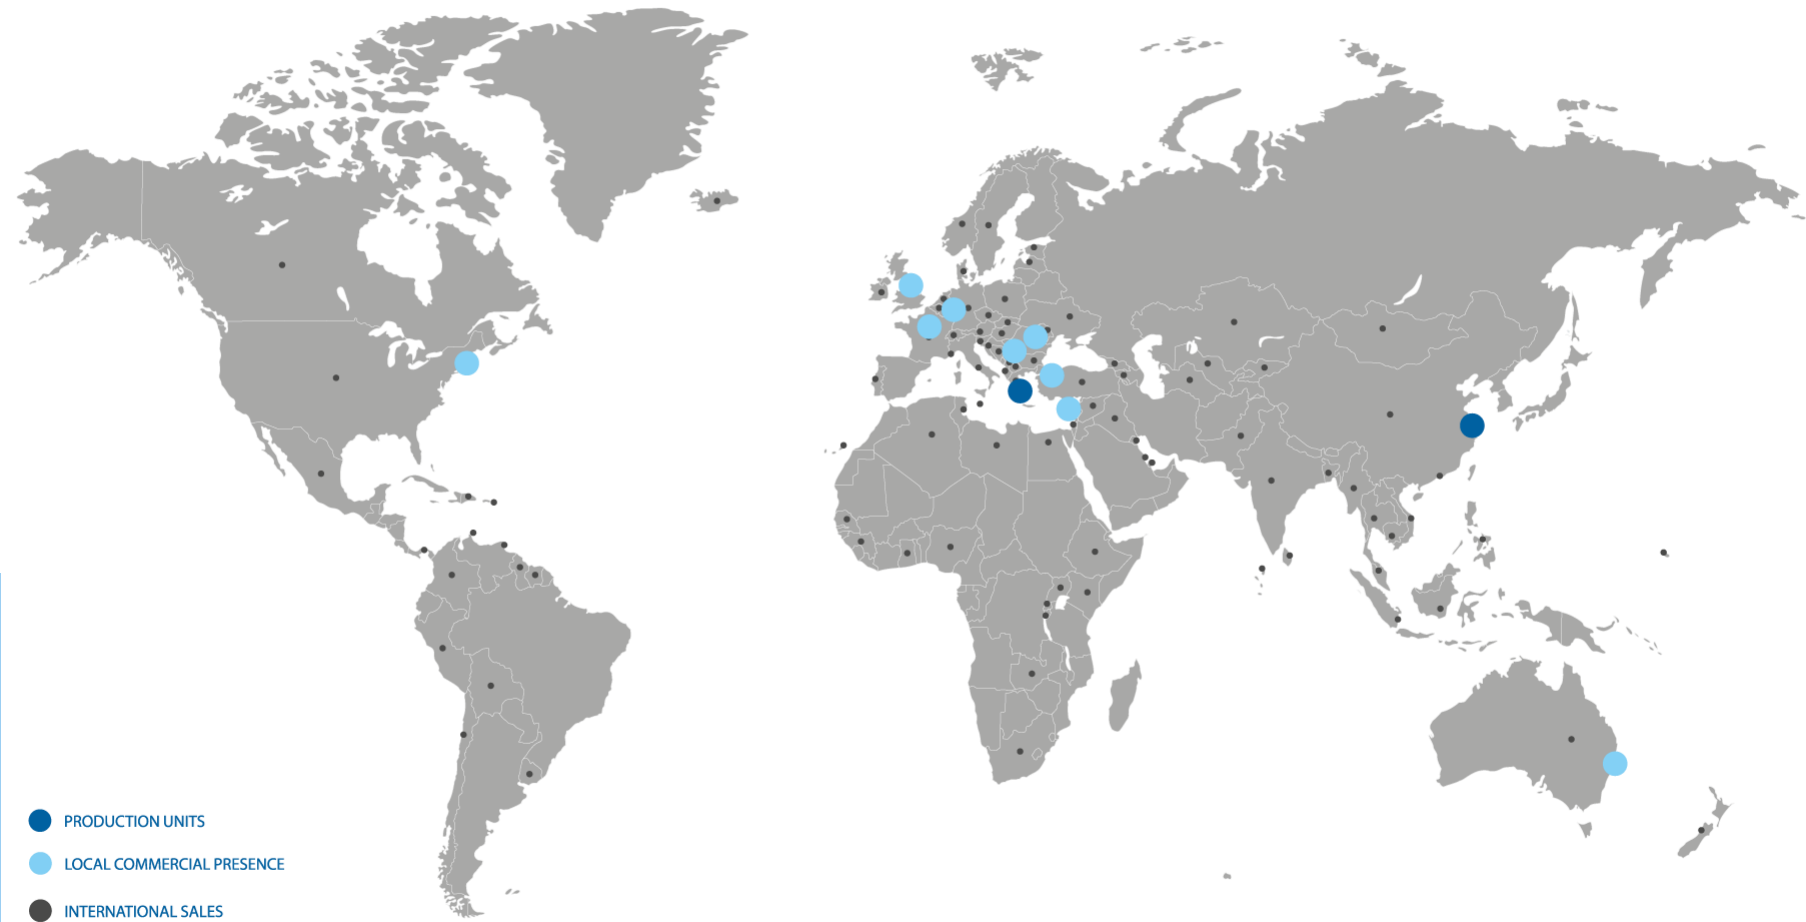

## USA

En 2021, KLEEMANN  
a annoncé son  
alliance avec DAY  
Elevator & Lift,  
desservant les  
régions de New York  
et du New Jersey

## Belgique

KLEEMANN  
Belgium a été  
créé en 2022 à  
Aalst, en  
Belgique

## Grèce

KLEEMANN  
Grèce a été  
créé en 2023  
suite à la  
fusion de 5  
entreprises  
grecques

# KLEEMANN Présence mondiale

90%  
Ventes  
Internationales

Réseau de  
vente dans  
plus de 100  
pays

- Présence commerciale locale
- Australie
  - Royaume-Uni
  - Allemagne
  - Serbie
  - Belgique
  - États-Unis
  - France
  - Roumanie
  - Chypre