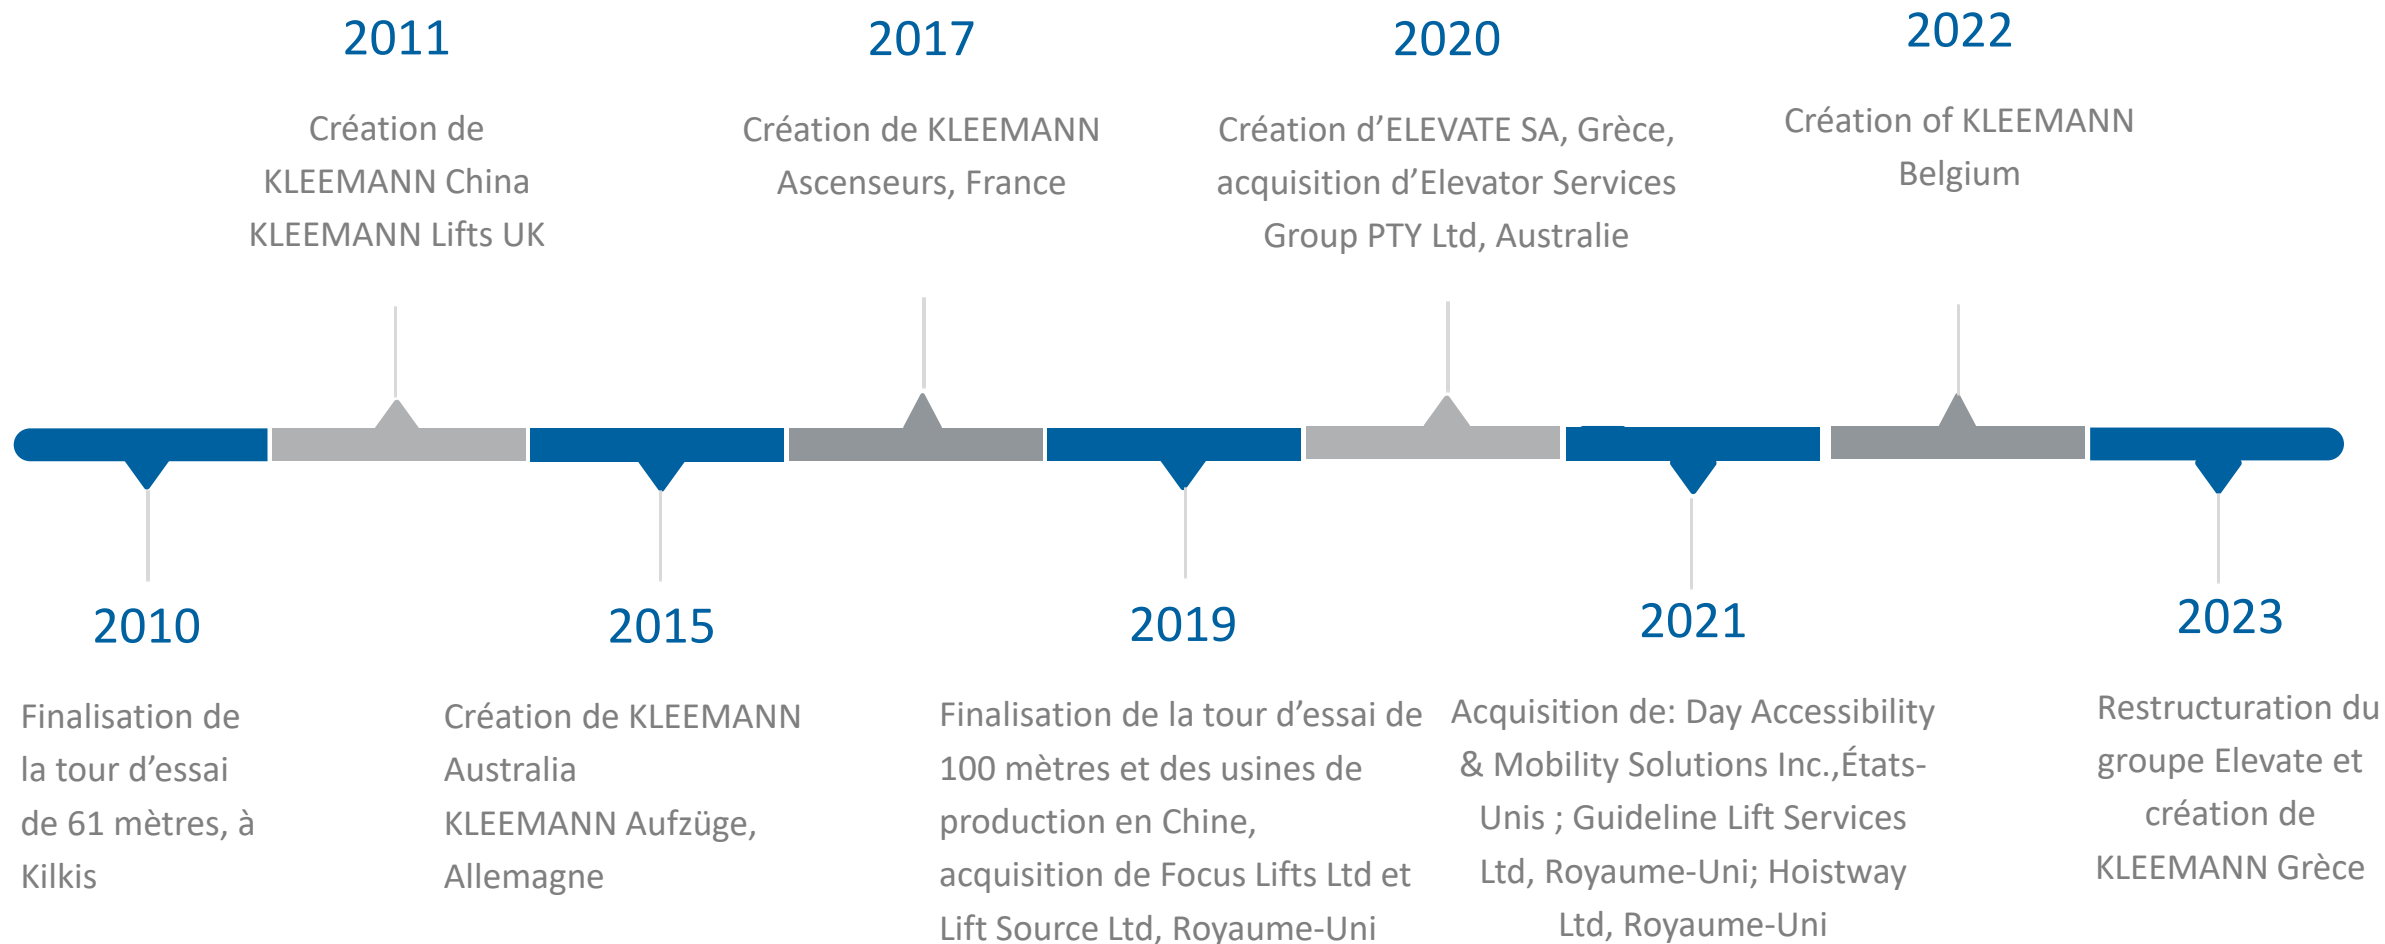

**KLEEMANN**

Your 1<sup>st</sup> Choice in Lifts

KLEEMANN est un fabricant grec mondial de systèmes complets d'ascenseurs, d'escaliers mécaniques et de trottoirs roulants.

K L E E M A N N

# FRISE CHRONOLOGIQUE

Nous évoluons tout en restant fidèles à notre histoire et à nos valeurs

K L E E M A N N

# FRISE CHRONOLOGIQUE

Nous évoluons tout en restant fidèles à notre histoire et à nos valeurs

2 unités de production et ligne d'assemblage

## Serbie

KLEEMANN  
Liftovi a été  
créé à  
Belgrade, en  
Serbie, en  
2005