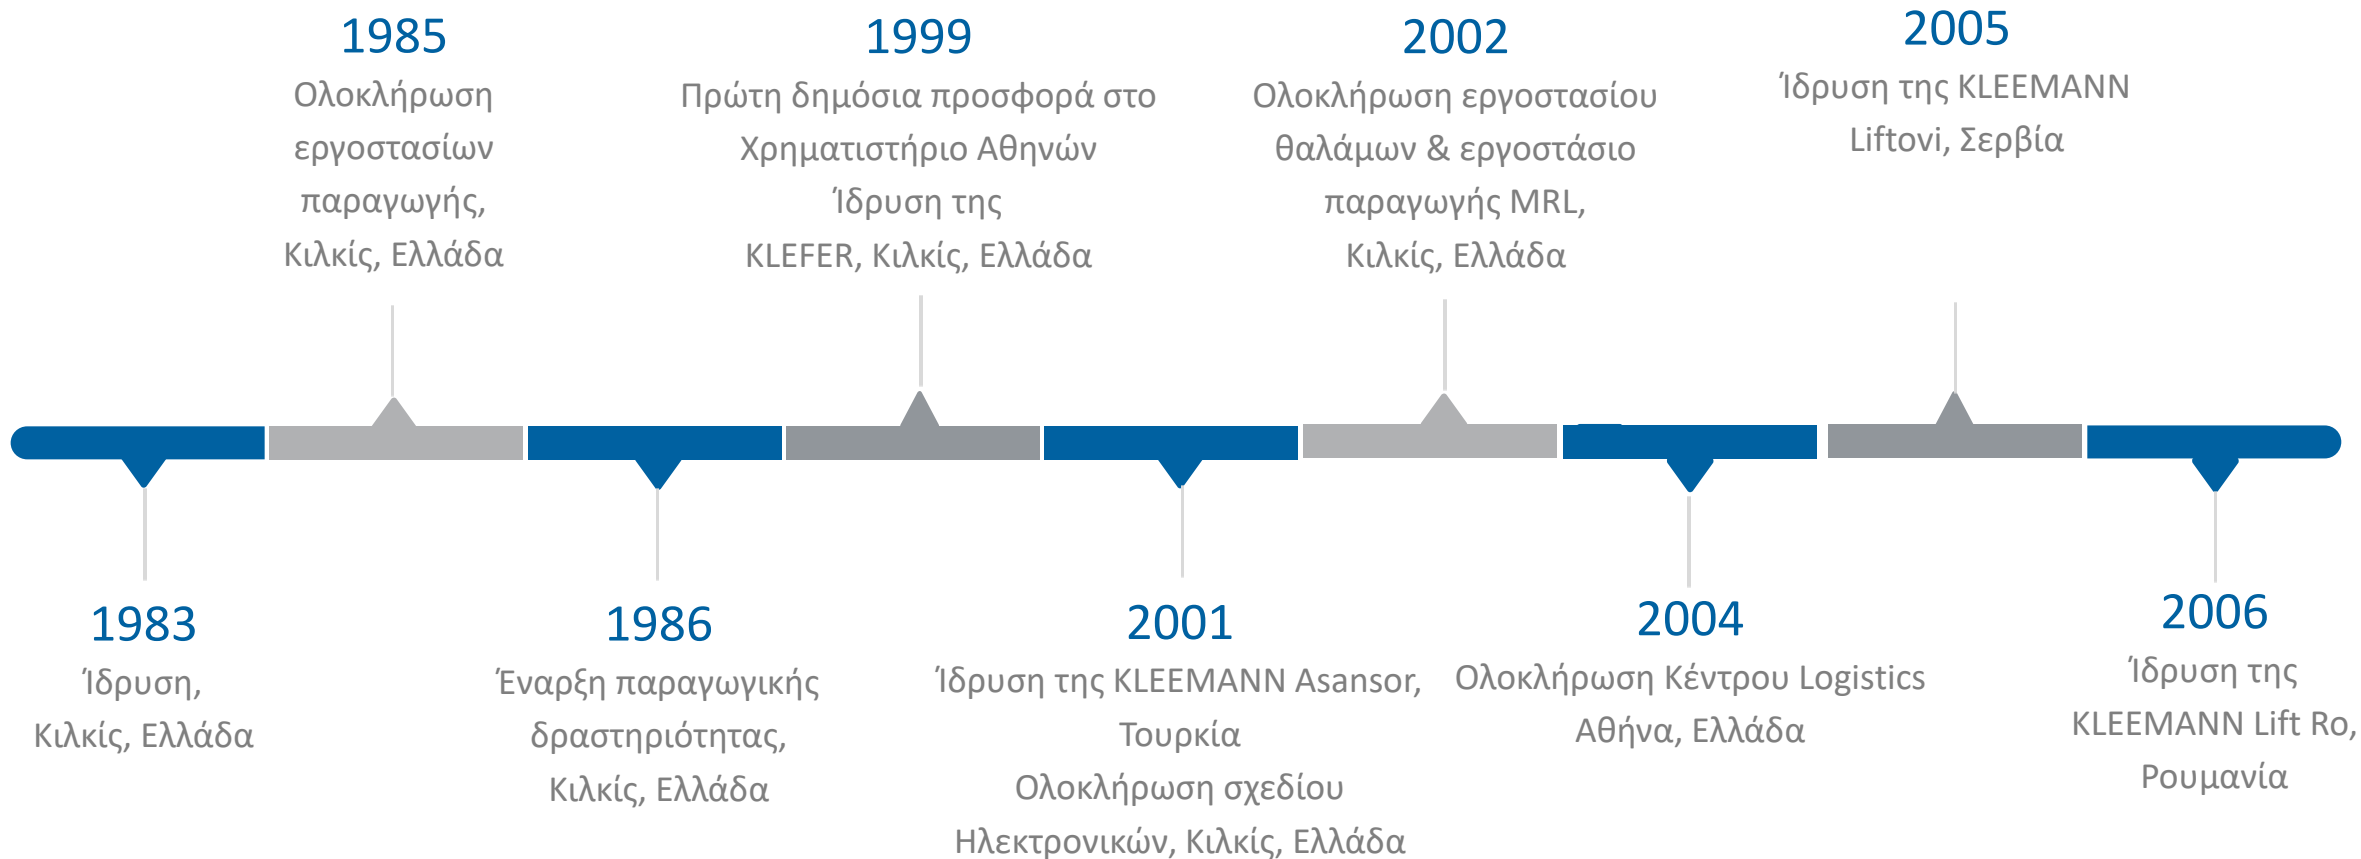

KLEEMANN

Your 1st Choice in Lifts

Η KLEEMANN είναι ένας ελληνικός παγκόσμιος κατασκευαστής ολοκληρωμένων συστημάτων ανύψωσης, κυλιόμενων σκαλών και κινούμενων διαδρόμων

K L E E M A N N

ΧΡΟΝΟΛΟΓΙΟ

Αναπτυσσόμαστε, μένοντας πιστοί στην ιστορία και τις αξίες μας

Εταιρείες σε όλο τον κόσμο

Τουρκία

Η KLEEMANN Asansör ιδρύθηκε στην Κωνσταντινούπολη το 2001

Σερβία

Η KLEEMANN Liftovi ιδρύθηκε στο Βελιγράδι της Σερβίας το 2005

Ρουμανία

Η KLEEMANN LiftRo ιδρύθηκε στη Ρουμανία τον Νοέμβριο 2006