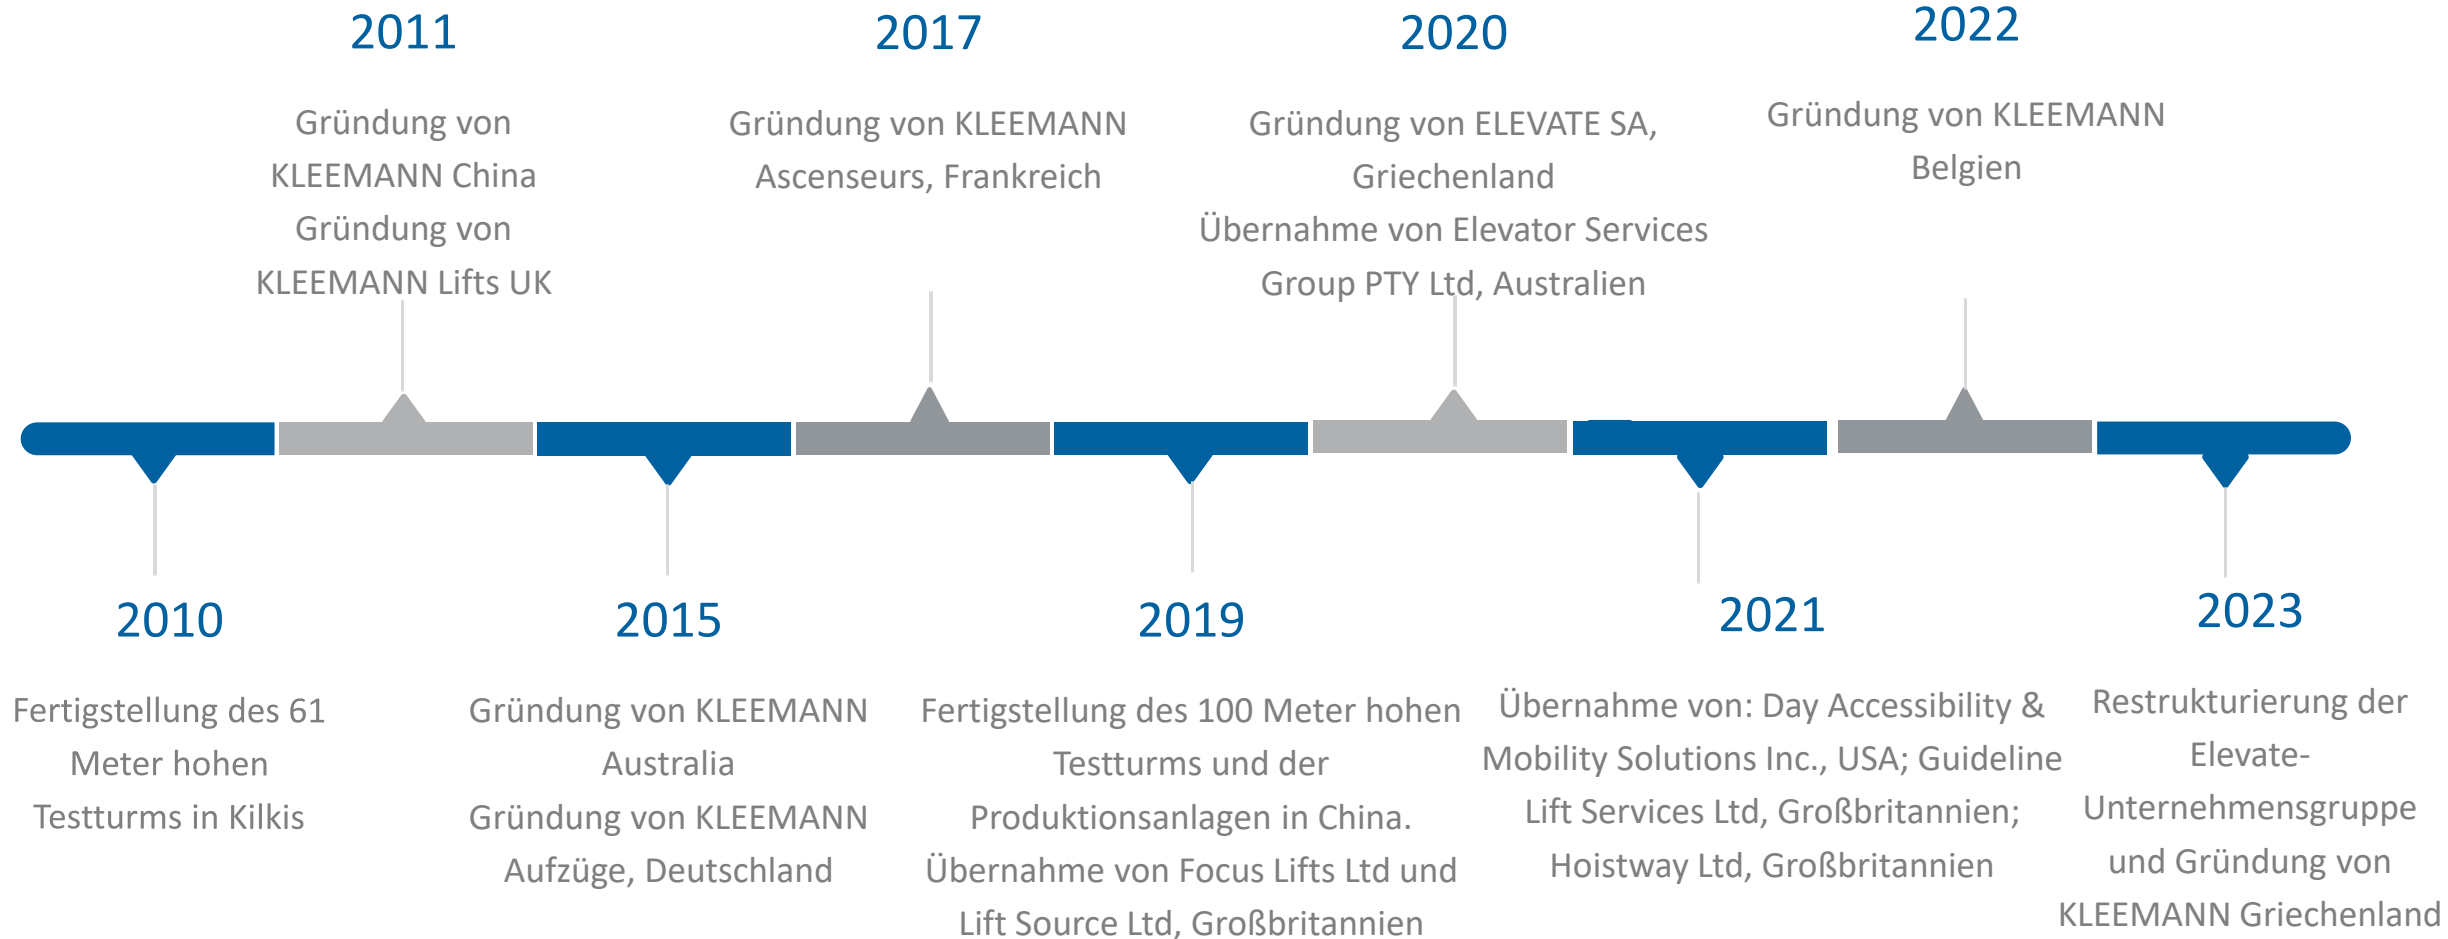

KLEEMANN

ZEITLEISTE

Wir entwickeln uns weiter, indem wir unserer Geschichte und unseren Werten treu bleiben.