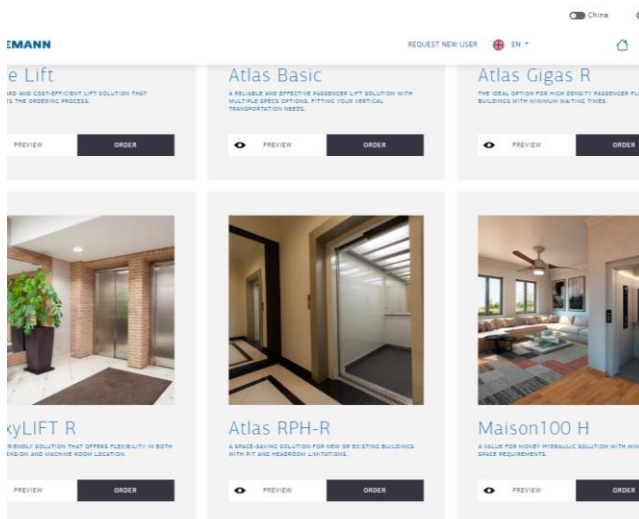

DIGITALE WERKZEUGE

INNOVATION TECHNOLOGIE KOMFORT

KLEEMANN verfolgt einen innovativen Produktansatz und nutzt IoT- sowie digitale Technologien, um sowohl die Bedürfnisse der Kunden als auch der Nutzer zu erfüllen – mit dem Ziel, das Passagiererlebnis, die Sicherheit, die Servicequalität und die Benutzerfreundlichkeit zu verbessern.