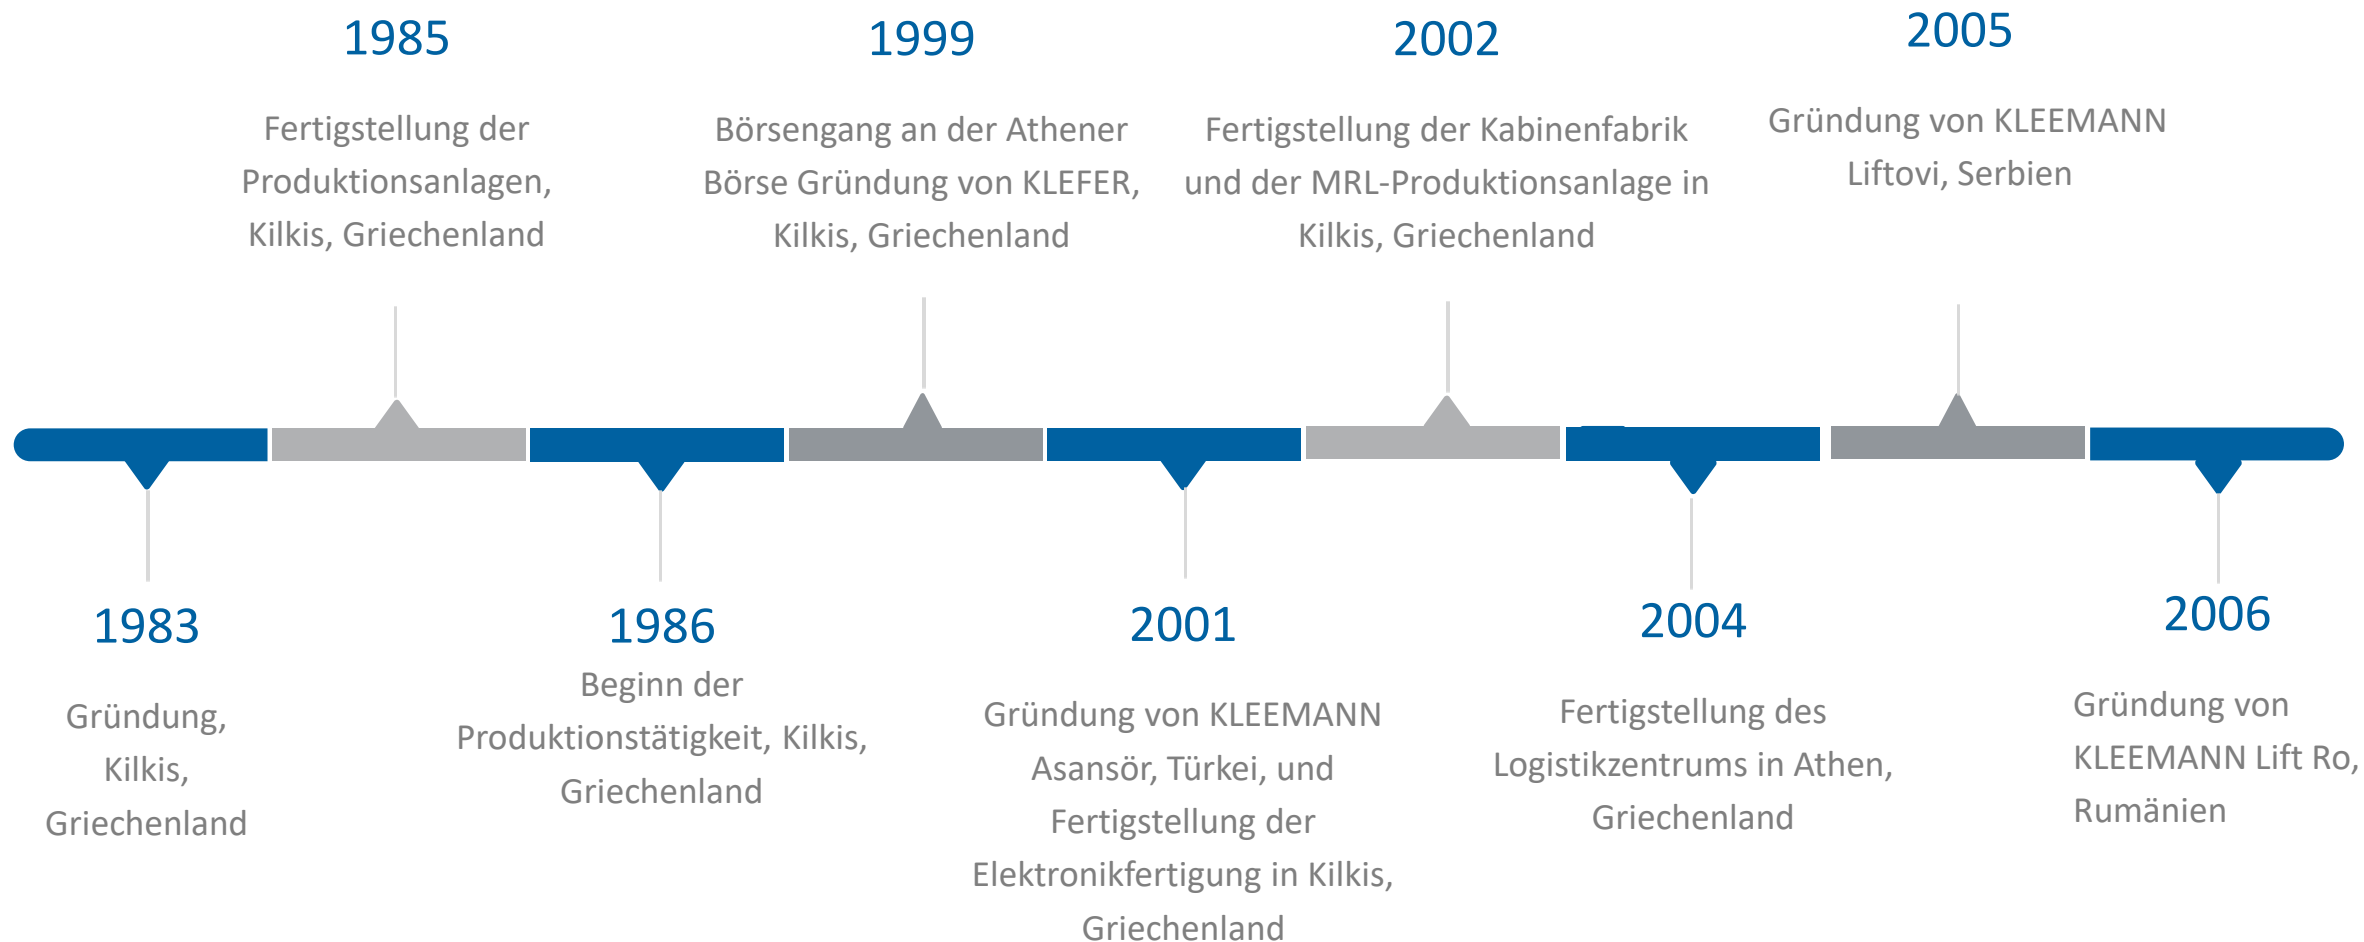

KLEEMANN

Your 1st Choice in Lifts

KLEEMANN ist ein weltweit tätiger griechischer Hersteller von
Komplett-Aufzugsystemen, Rolltreppen und Fahrsteigen.

K L E E M A N N

ZEITLEISTE

Wir entwickeln uns weiter, indem wir unserer Geschichte und unseren Werten treu bleiben.

Serbien

KLEEMANN
Liftovi wurde
2005 in
Belgrad,
Serbien,
gegründet.

Rumänien

KLEEMANN
LiftRo wurde
im November
2006 in
Rumänien
gegründet.

China

KLEEMANN
China wurde
2011 in
Kunshan
gegründet.

UK

KLEEMANN
Lifts UK
wurde 2011
im
Vereinigten
Königreich
gegründet.