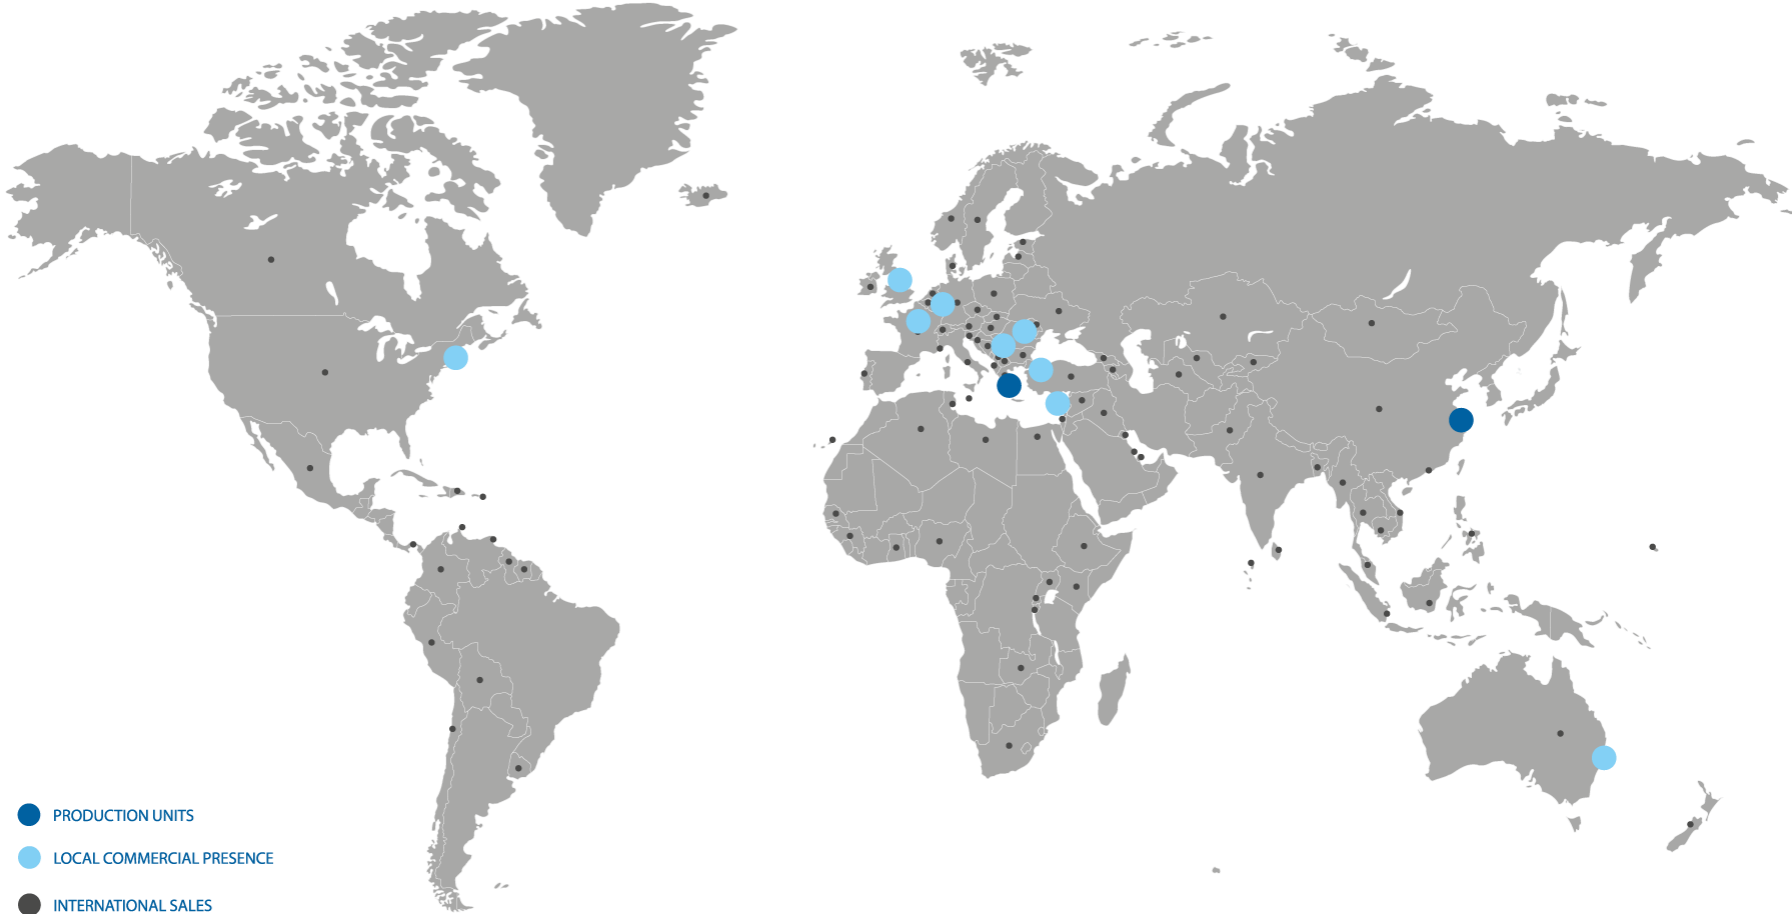

Serbien

KLEEMANN
Liftovi wurde
2005 in
Belgrad,
Serbien,
gegründet.

Rumänien

KLEEMANN
LiftRo wurde
im November
2006 in
Rumänien
gegründet.

China

KLEEMANN
China wurde
2011 in
Kunshan
gegründet.

UK

KLEEMANN
Lifts UK
wurde 2011
im
Vereinigten
Königreich
gegründet.

Zypern

KLEEMANN Services wurde 2012 in Zypern gegründet.

USA

Im Jahr 2021 gab KLEEMANN seine Allianz mit DAY Elevator & Lift bekannt, das die Regionen New York und New Jersey bedient.

Belgien

KLEEMANN Belgium wurde 2022 in Aalst, Belgien gegründet.

Griechenland

KLEEMANN Greece wurde 2023 nach dem Zusammenschluss von fünf griechischen Unternehmen gegründet.

KLEEMANN Weltweite Präsenz

90%
Internationaler
Vertrieb

Vertriebsnetz
in mehr als
100 Ländern

- Lokale Präsenz in
- Australien
 - Vereinigtes Königreich
 - Deutschland
 - Serbien
 - Belgien
 - USA
 - Frankreich
 - Rumänien
 - Zypern

Krankenhaus

Hospital medical center
Baarn, Netherlands

Medical Center Unirea
București, Romania

Aversis Hospital
Tbilisi, Georgia

Hospital Enayati
Bucuresti, Romania

Maritime Lösungen

Oil Rig Cat D Songa
Offshore, Norway