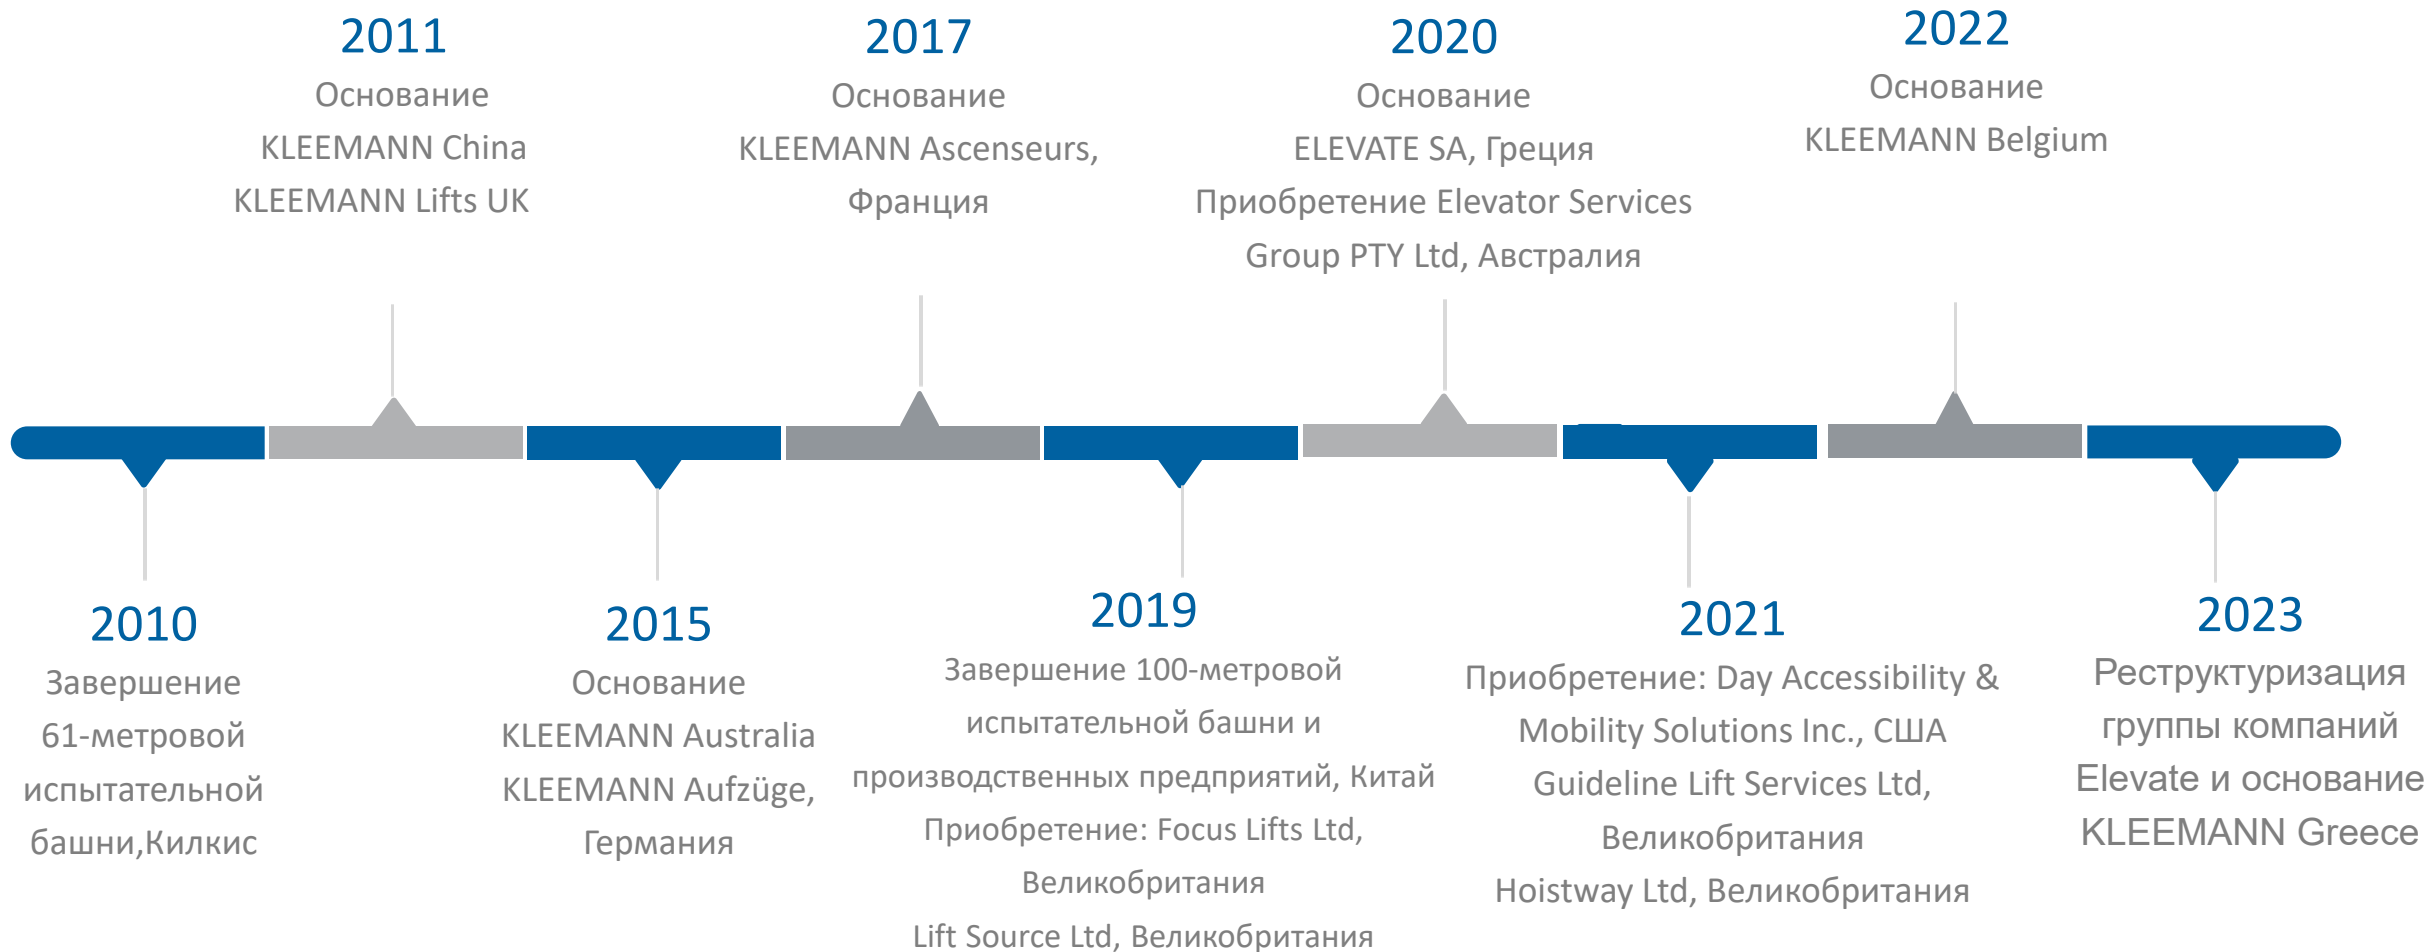

**KLEEMANN**

Your 1<sup>st</sup> Choice in Lifts

KLEEMANN — это Греческий мировой производитель Укомплектованных Лифтовых Систем, эскалаторов и пассажирских движущихся дорожек.

K L E E M A N N

# ХРОНОЛОГИЯ

Мы развиваемся, оставаясь верными нашей истории и ценностям

K L E E M A N N

# ХРОНОЛОГИЯ

Мы развиваемся, оставаясь верными нашей истории и ценностям

2 производственных подразделения и сборочная линия