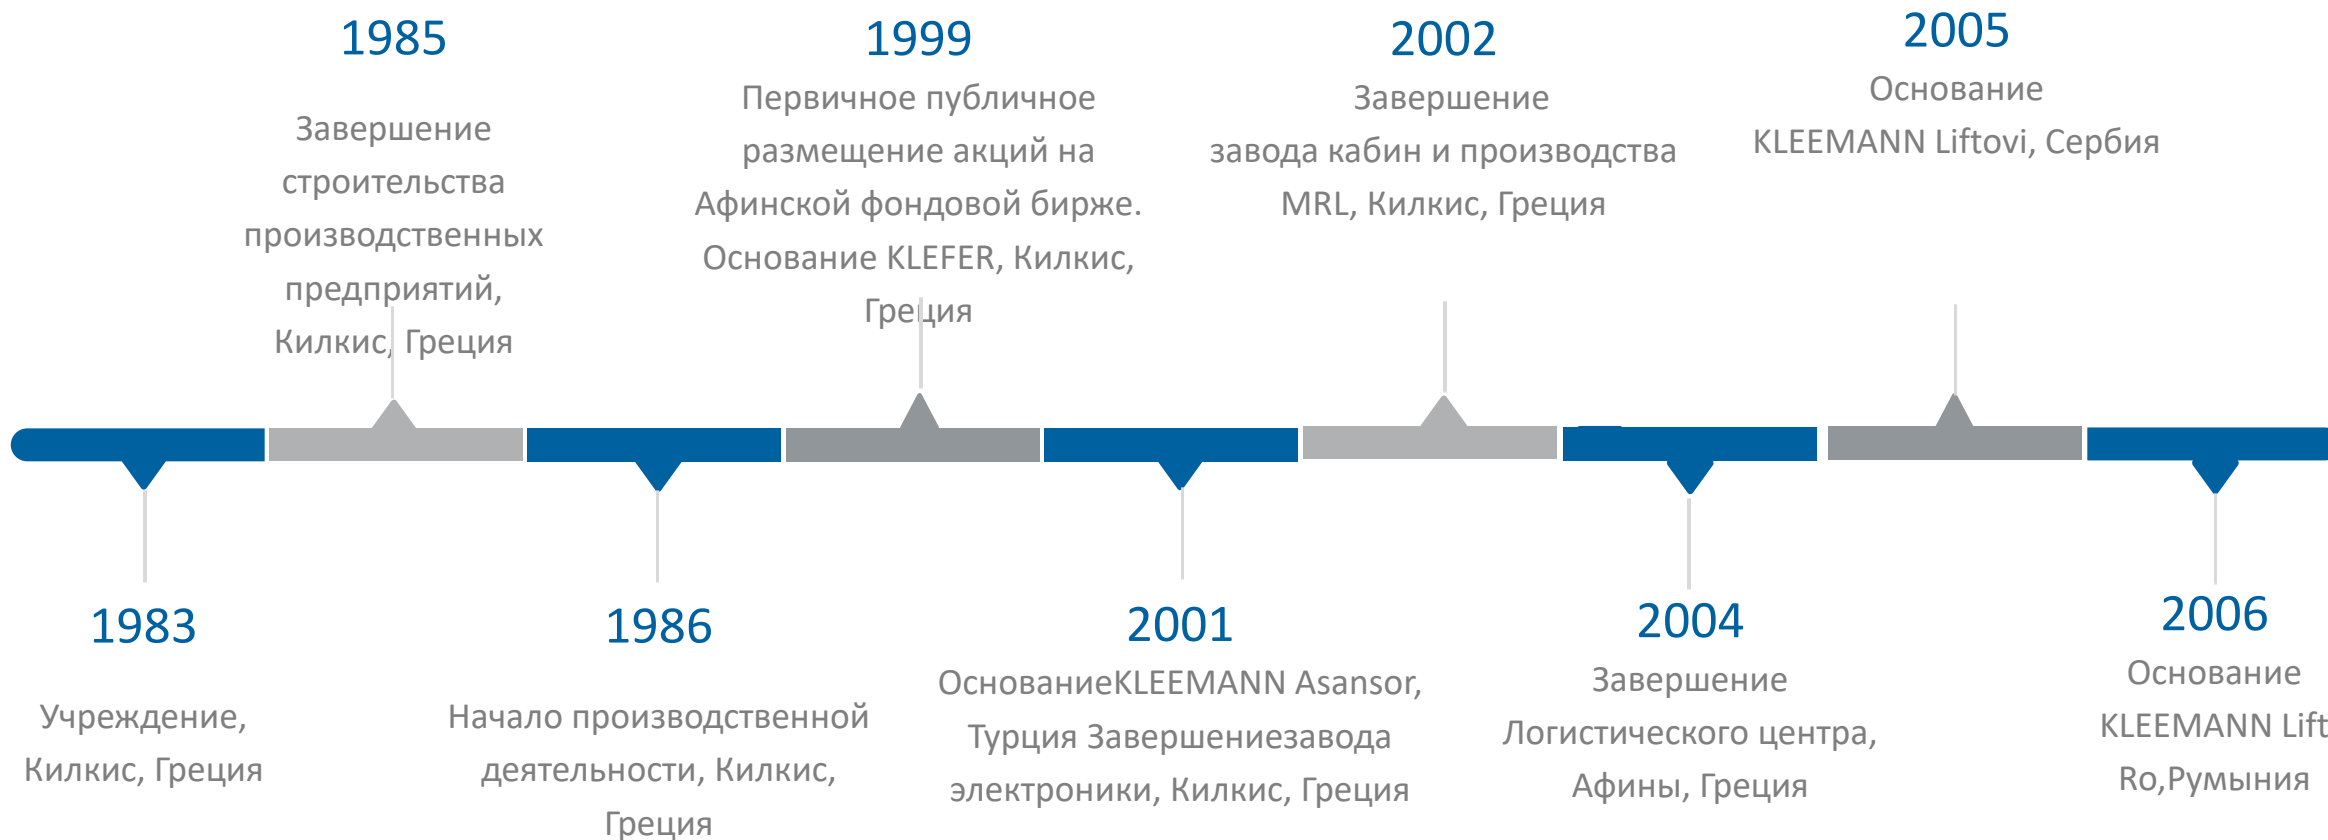

K L E E M A N N

ХРОНОЛОГИЯ

Мы развиваемся, оставаясь верными нашей истории и ценностям