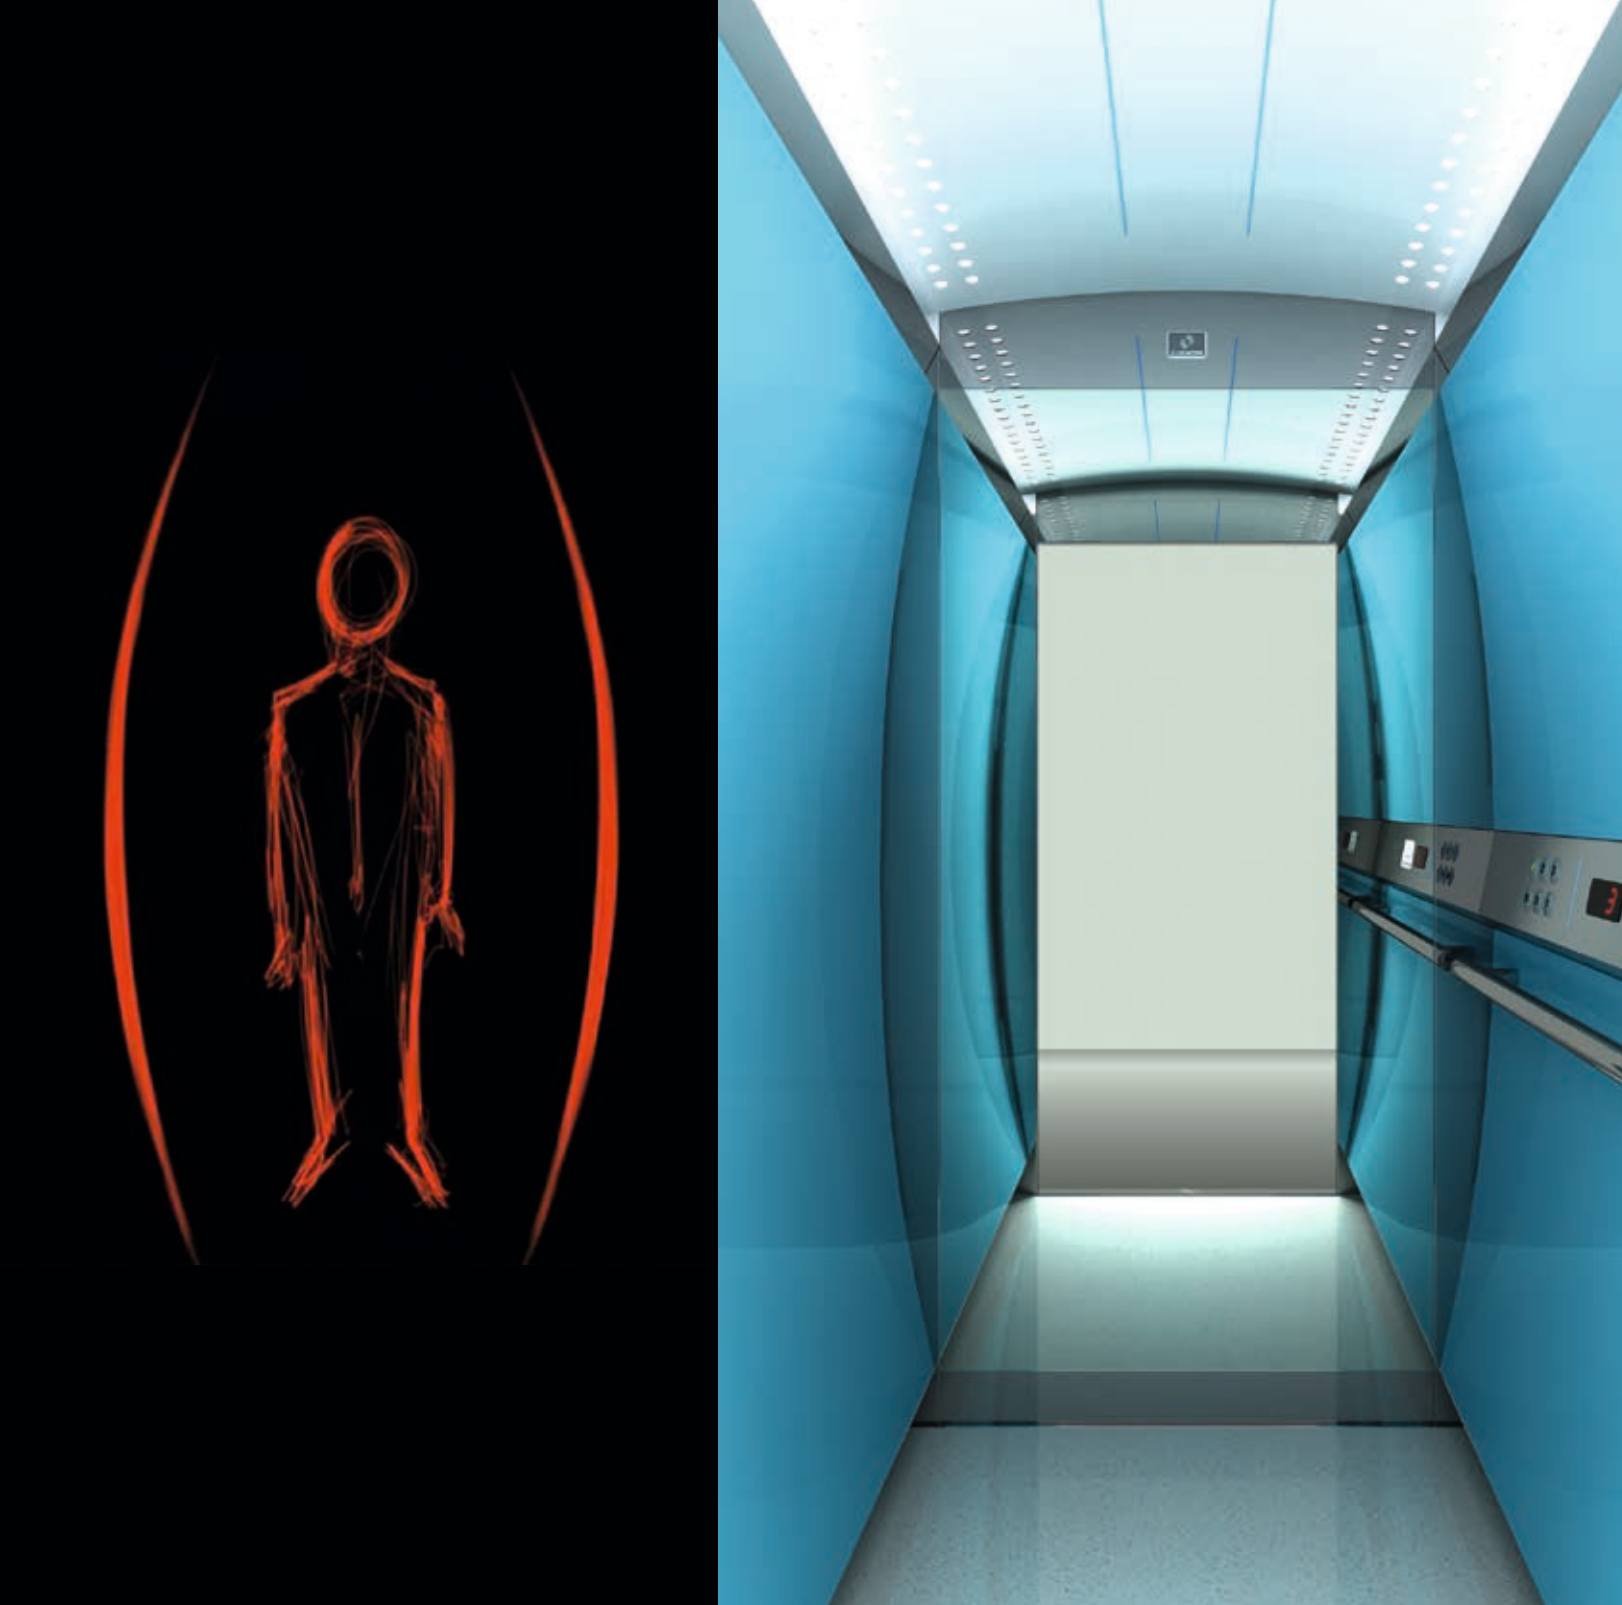

Was ist ein Aufzug?

Ein Aufzug ist ein einzigartiger Raum in einem Gebäude.
Ein Raum, der sich bewegt.

Ein Raum, den wir bei KLEEMANN nicht einfach als Kasten betrachten, sondern vielmehr als ein System von Dienstleistungen, konzipiert um auf Bedürfnisse der vertikalen Fortbewegung einzugehen.

Wir gestalten Fahrgasterlebnisse.

KLEEMANN Design verleiht dem Aufzugerlebnis eine völlig neue Bedeutung für die Menschen, das Gebäude und die Umwelt.

“Wir betrachten einen Aufzug nicht bloß als kleinen quadratischen Kasten, der Sie nach oben und unten befördert, sondern als ein Fortbewegungsmittel, das ein einzigartiges Erlebnis liefert. Das ist ein ganz anderes Gefühl. Wir gestalten den Aufzug als ein High-Tech-Fortbewegungsmittel, das ganz neue Eindrücke hinterlässt“.

Andreas Zapatinas

Andreas Zapatinas ist ein weltberühmter Designer, dessen Name seit Jahren eine Rolle in der internationalen Automobilindustrie spielt. Seine Zusammenarbeit mit KLEEMANN hat in einer wegweisenden Baureihe mit gerundeten Kabinen und Türen resultiert.