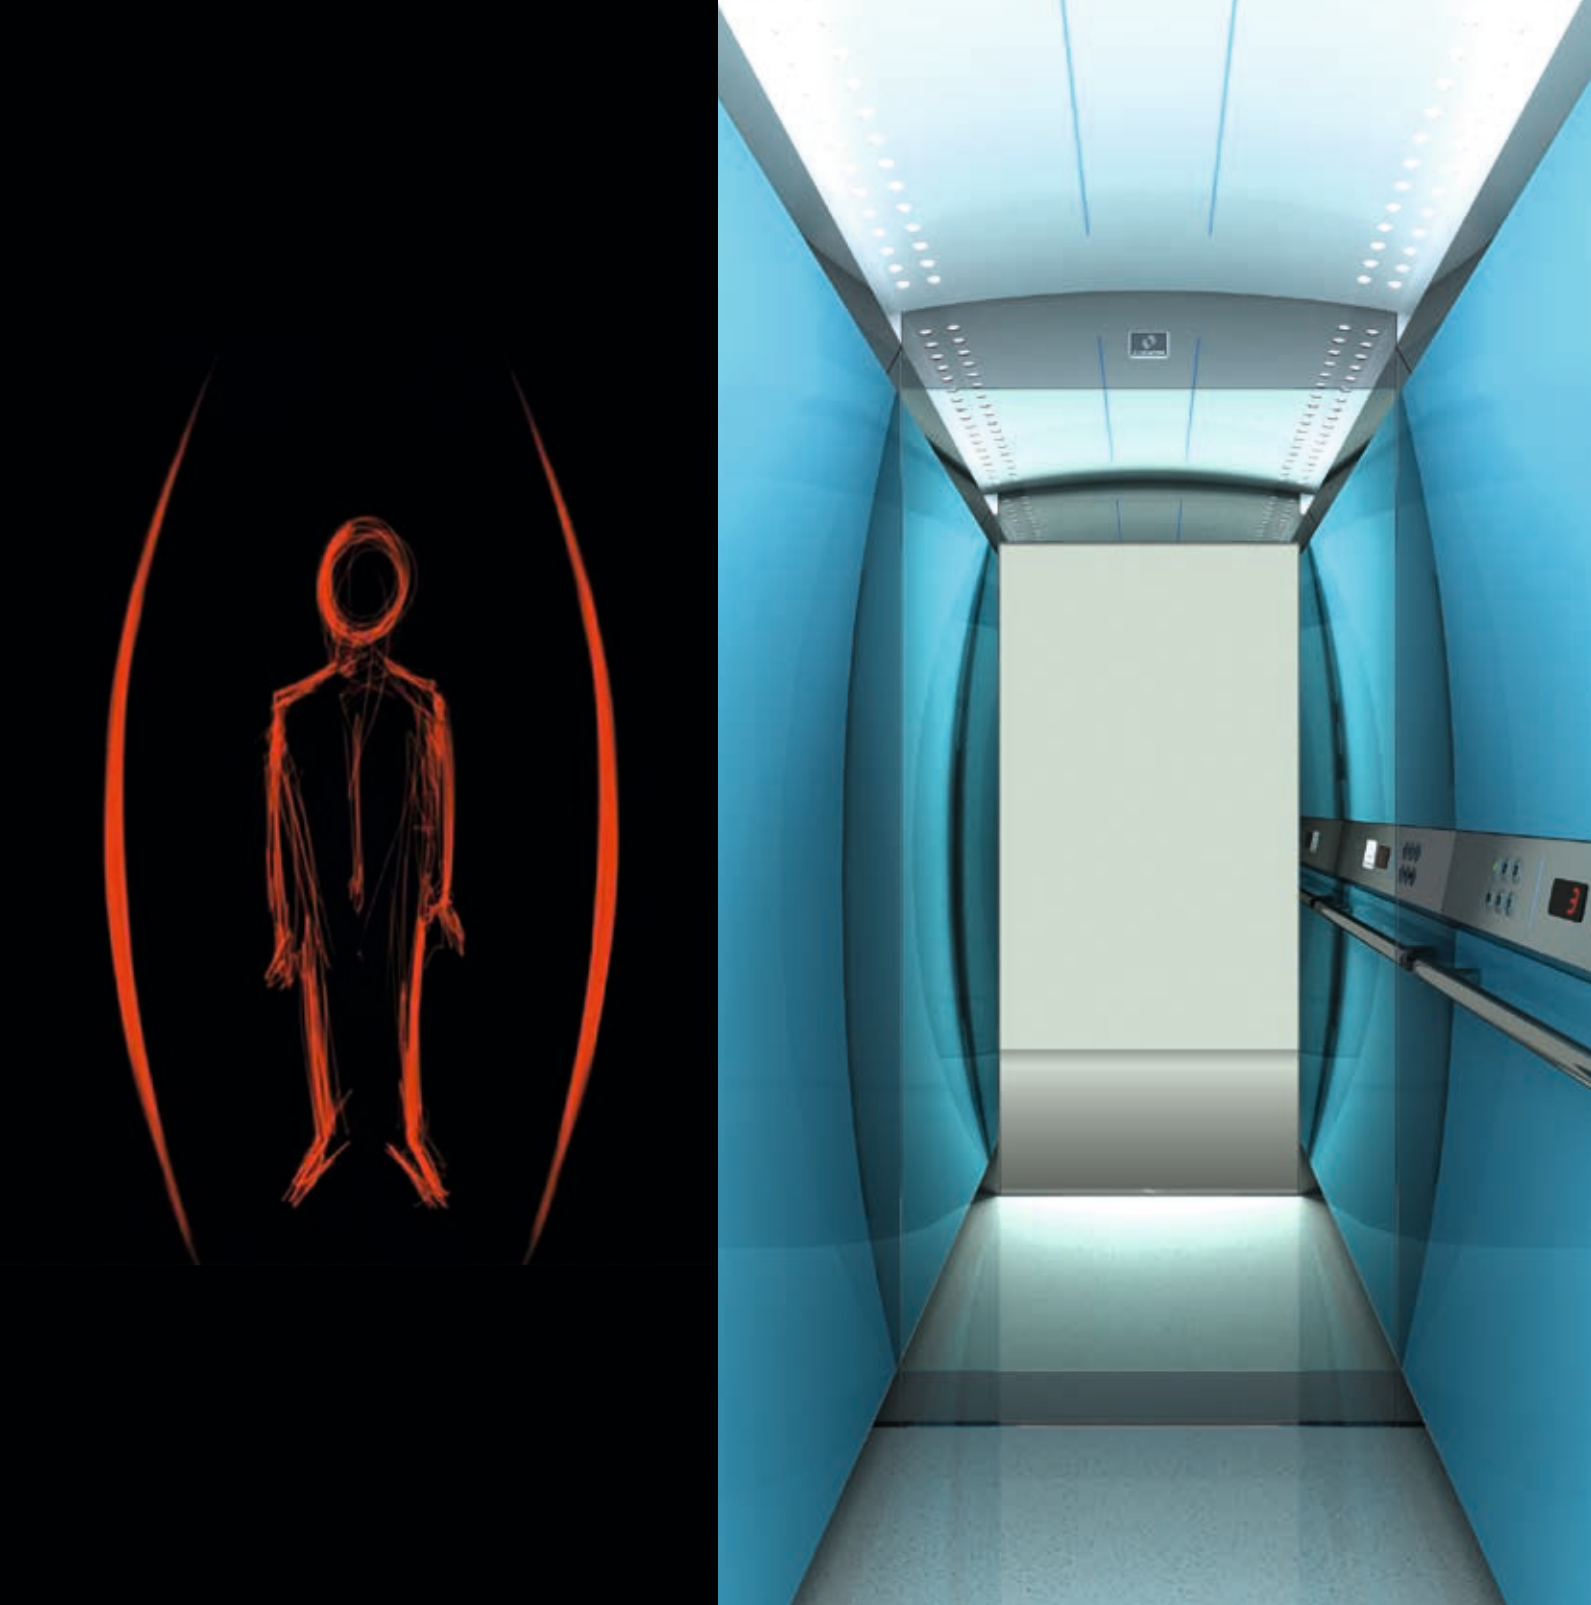

Τι είναι ο ανελκυστήρας;

Ο ανελκυστήρας αποτελεί ένα μοναδικό τμήμα
του κάθε κτιρίου.
Κινείται.

Στην KLEEMANN δε βλέπουμε τον ανελκυστήρα σαν ένα κουτί,
αλλά ως ένα σύστημα παροχής υπηρεσιών που έχει σχεδιαστεί,
για να ικανοποιήσει τις ανάγκες της κάθετης μετακίνησης του
καθενός από εσάς.

Σχεδιάζουμε εμπειρίες για τους επιβάτες μας.

Η KLEEMANN δίνει νέο νόημα στην εμπειρία χρήσης ανελκυστήρα
τόσο σε προσωπικό επίπεδο, όσο και σε επίπεδο κτιρίου και χώρου.

«Δε βλέπουμε τον ανελκυστήρα σαν ένα μικρό τετράγωνο κουτί, που σας μετακινεί πάνω και κάτω, αλλά σαν ένα μέσο μεταφοράς, που σας προσφέρει μια μοναδική εμπειρία.

Πρόκειται για ένα εντελώς διαφορετικό συναίσθημα. Σχεδιάζουμε τον ανελκυστήρα σαν ένα όχημα υψηλής τεχνολογίας, που χαρίζει στους επιβάτες πρωτόγνωρα συναισθήματα».

Ανδρέας Ζαπατίνας

Ο Ανδρέας Ζαπατίνας είναι ένας διεθνούς φήμης σχεδιαστής στον τομέα της αυτοκίνησης. Σε συνεργασία με το τμήμα design της KLEEMANN δημιούργησε μια νέα πρωτοποριακή σειρά ανελκυστήρων με καμπυλωτούς θαλάμους και πόρτες.