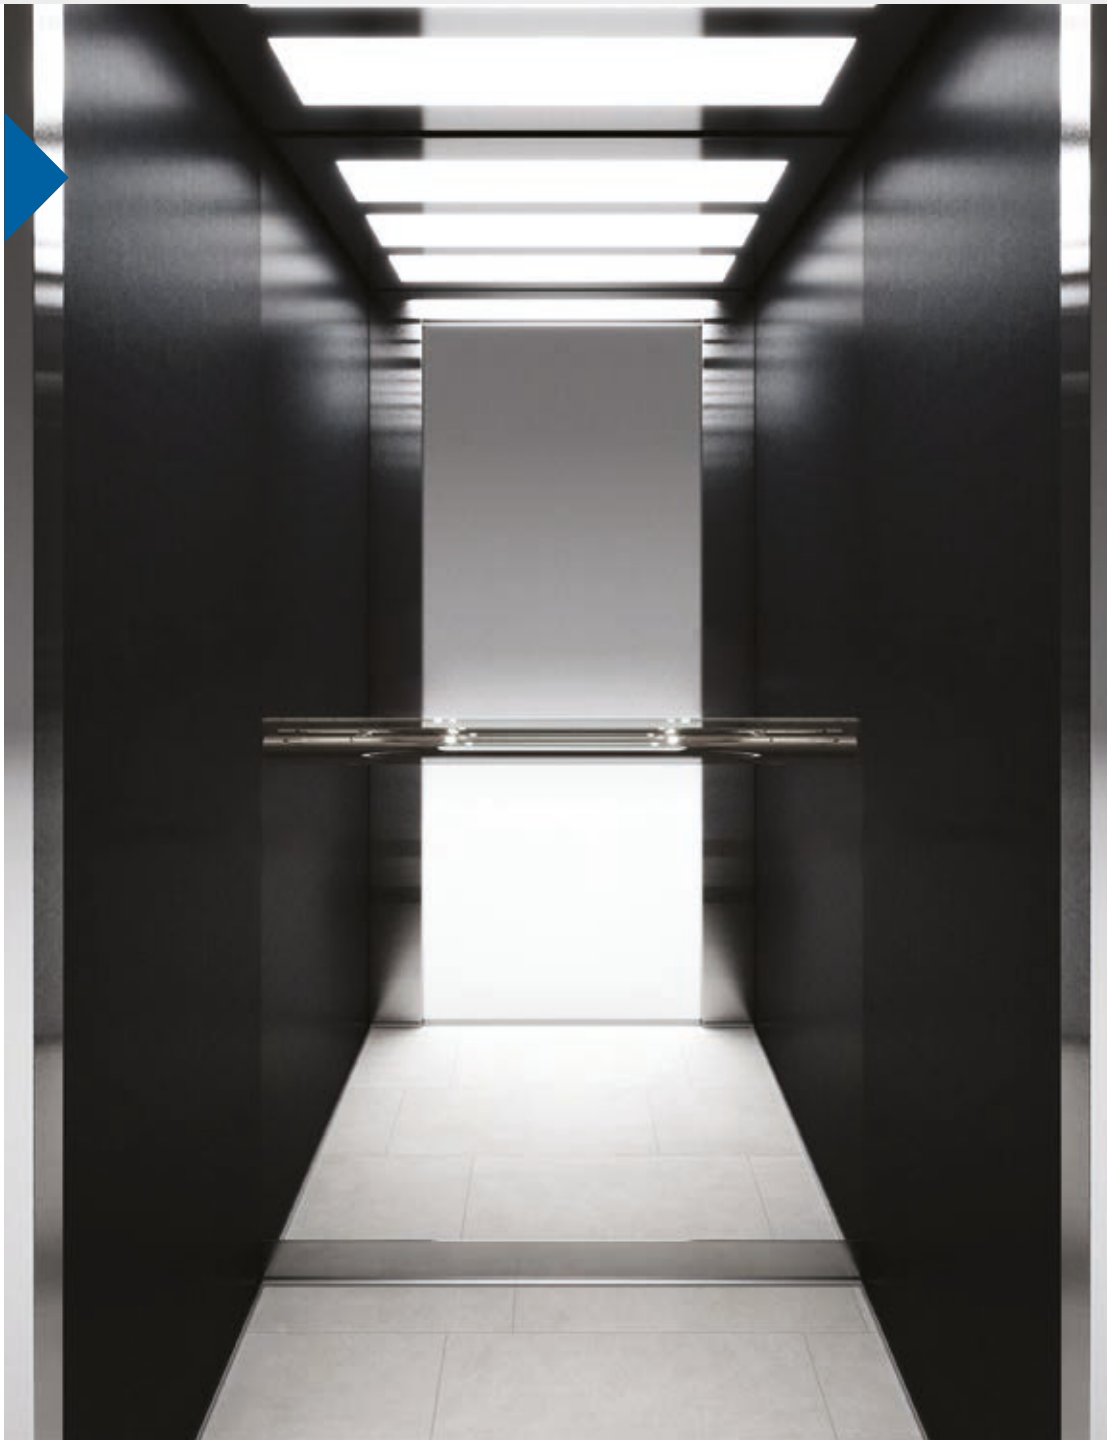

T120

El diseño exclusivo de la cabina T120 ofrece confort y estilo a los pasajeros. Su diseño fusiona a la perfección elementos contemporáneos y futuristas para crear un espacio cálido y acogedor, ideal para usos residenciales, soluciones para el hogar y hoteles.

Pared Acero Inoxidable
Oceanic Blue
Suelo Vinilo Light Cement
Pasamanos K2
Techos O55