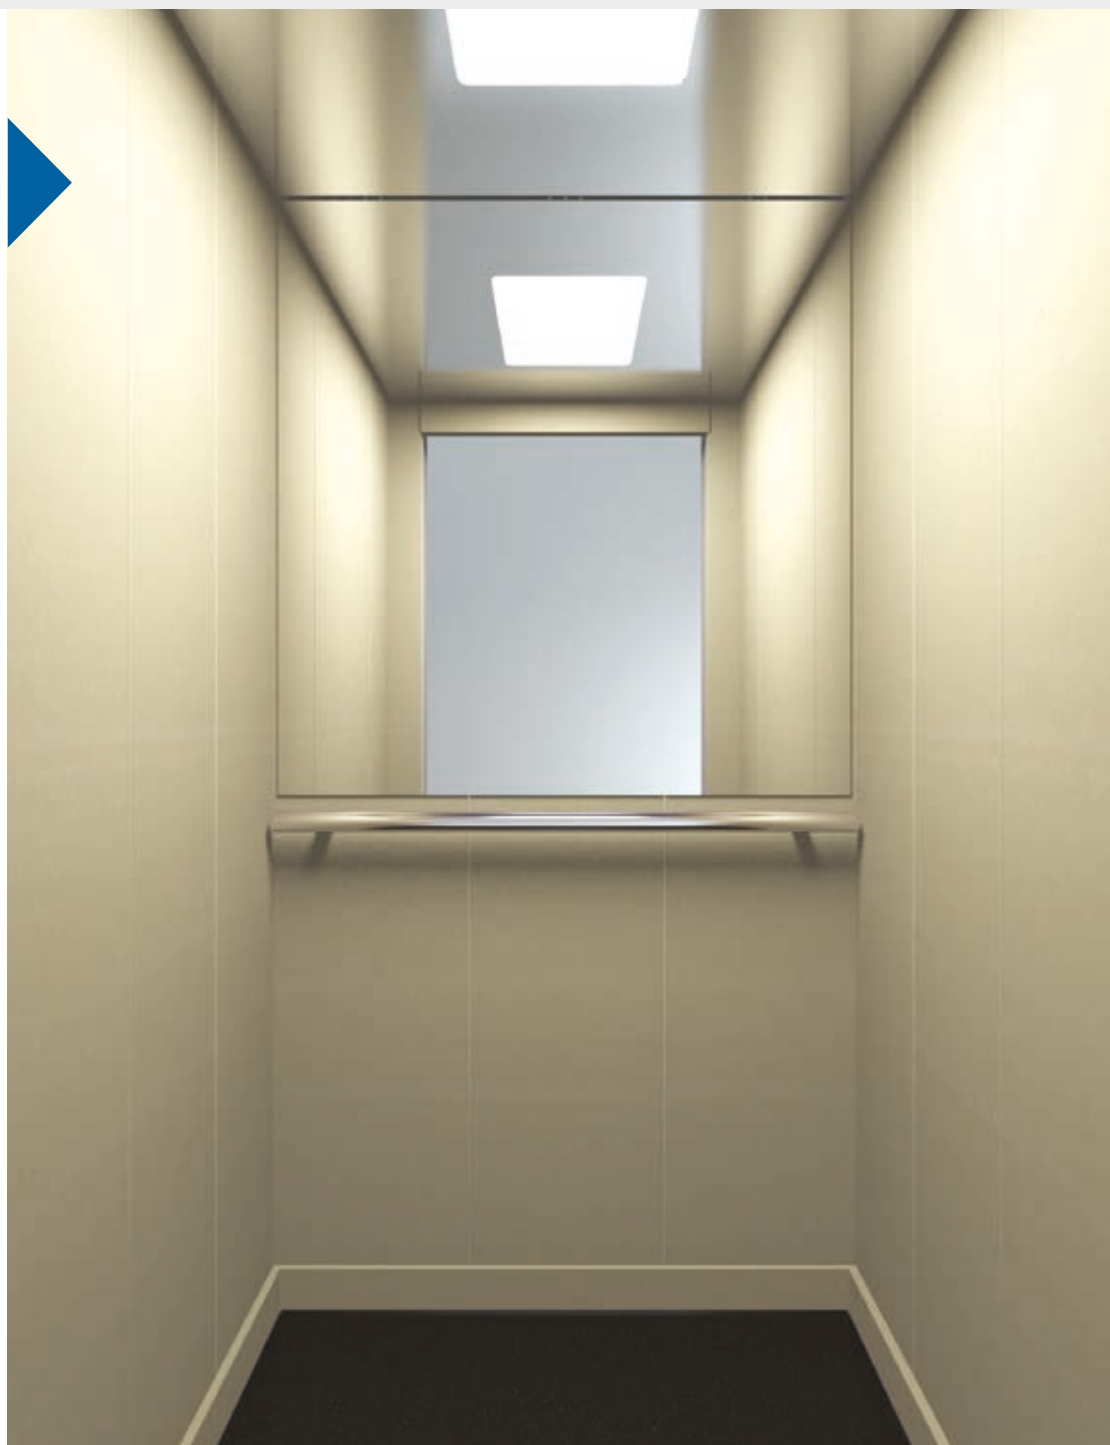

L320

Integrando simplicidad y elegancia, la cabina L320 es una excelente opción para una variedad de usos residenciales, soluciones para el hogar y oficinas. Con un diseño sobrio, funcional y contemporáneo junto con una amplia gama de materiales y posibilidades, esta cabina proporciona una solución versátil y flexible.

Pared Skinplate A67 SMA
Suelo Rubber 6801
Pasamanos K2
Techos O10