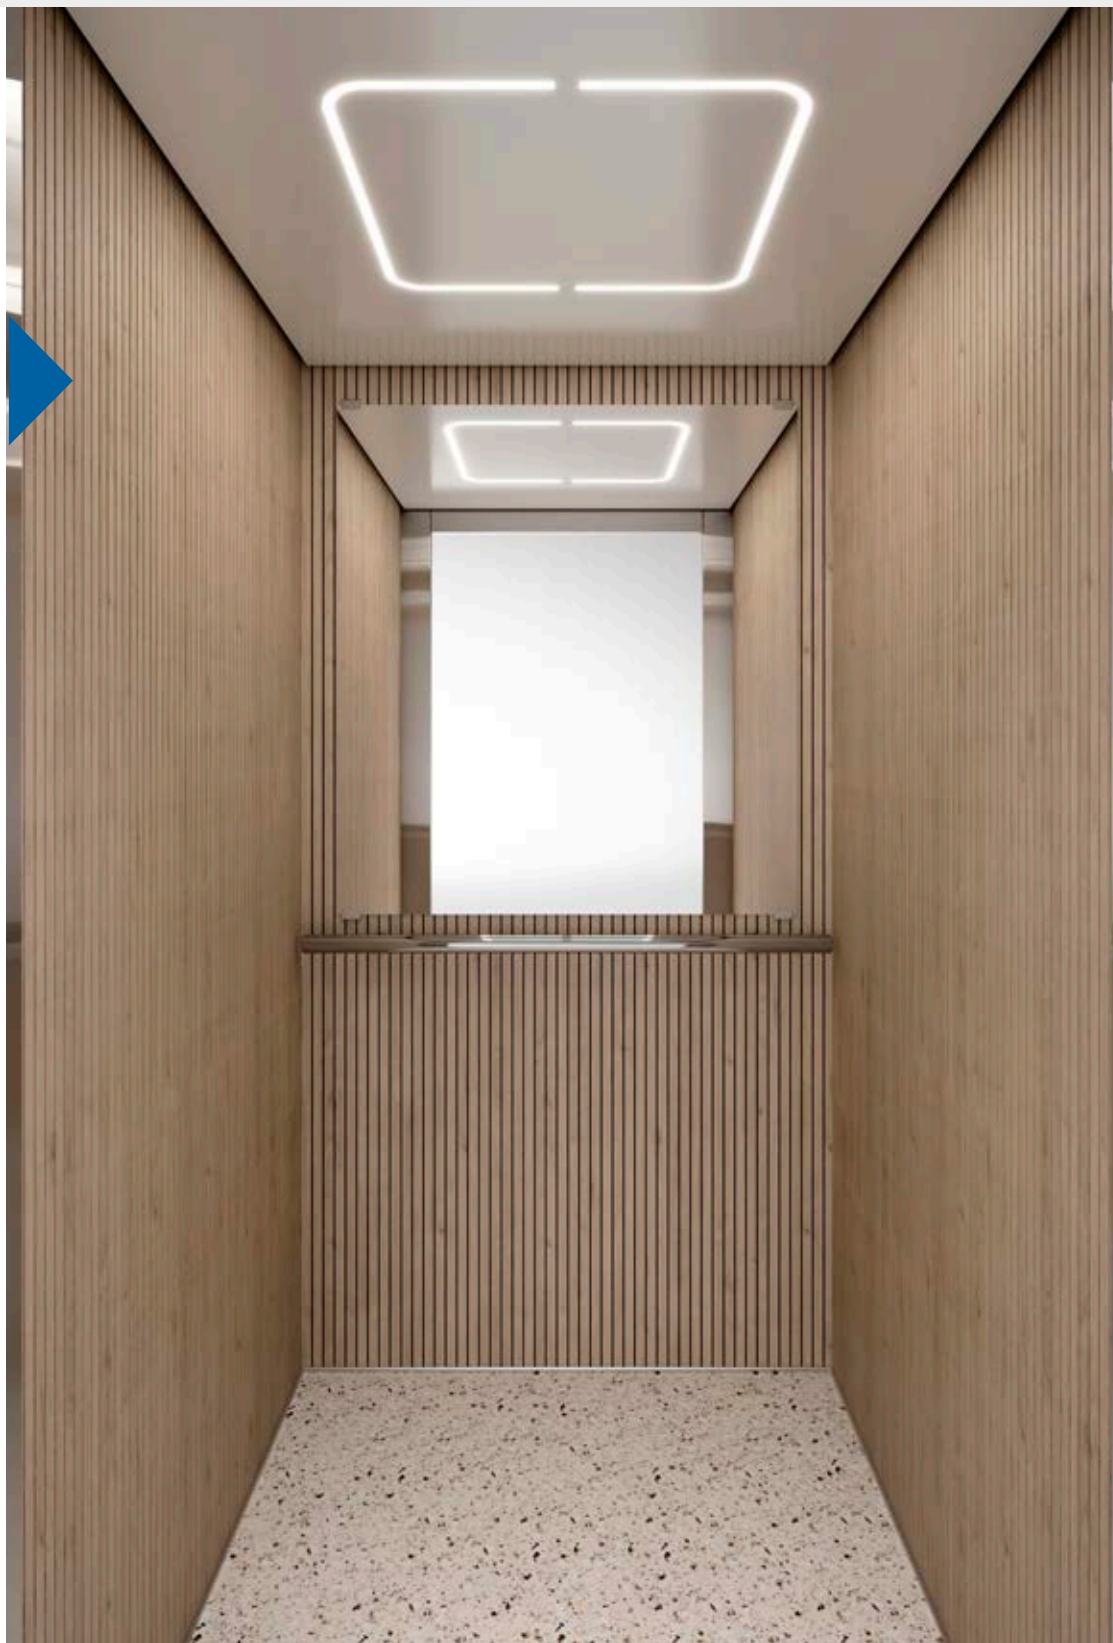

Purity E

con líneas gruesas

Pared Efecto Madera
Vorion Wood
Suelo Vinilo Mosaicon
Pasamanos K2
Techo C51