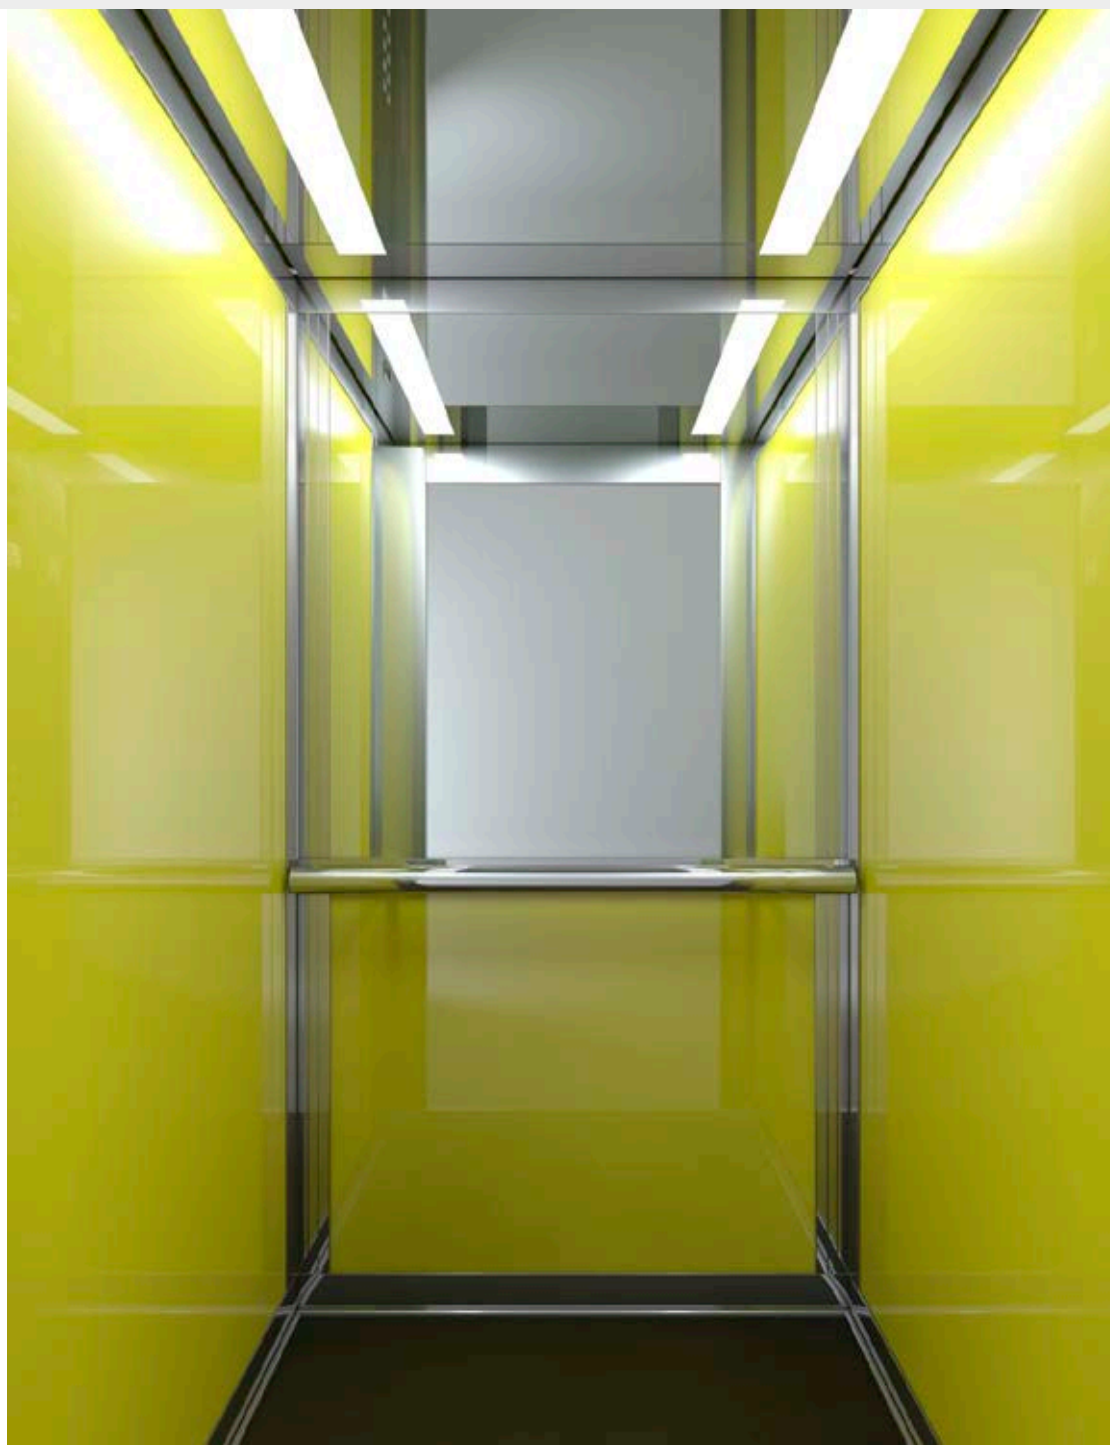

L510

Transforme su edificio con una explosión de color y sumerja a sus pasajeros en un entorno estimulante y dinámico. Con paredes de vidrio que crean un espacio limpio y fresco, la cabina L510 está recomendada para usos residenciales y comerciales, así como para hospitales y hoteles.

Pared Vidrio Y8W Yellow
Suelo Rubber 6801
Pasamanos K2
Techos O15