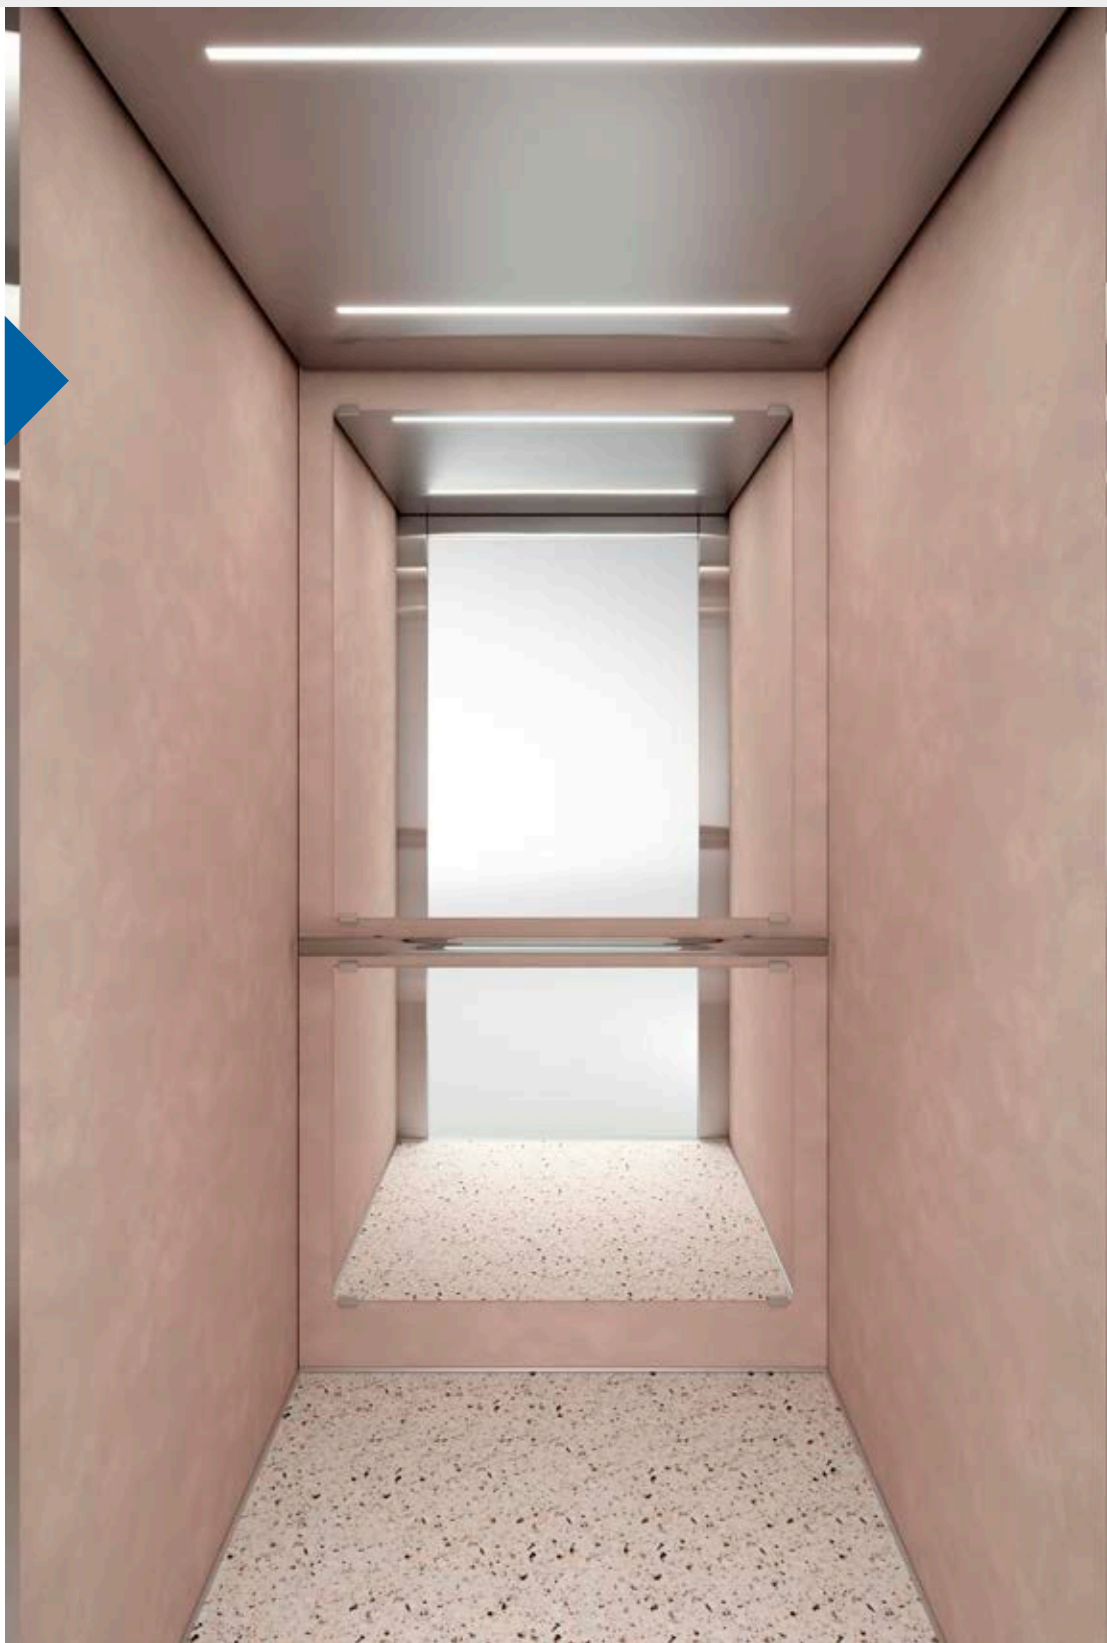

Purity C

con revestimientos

Pared Efecto Hormigón
Blush Box
Suelo Vinilo Mosaicon
Pasamanos K2
Techo C50