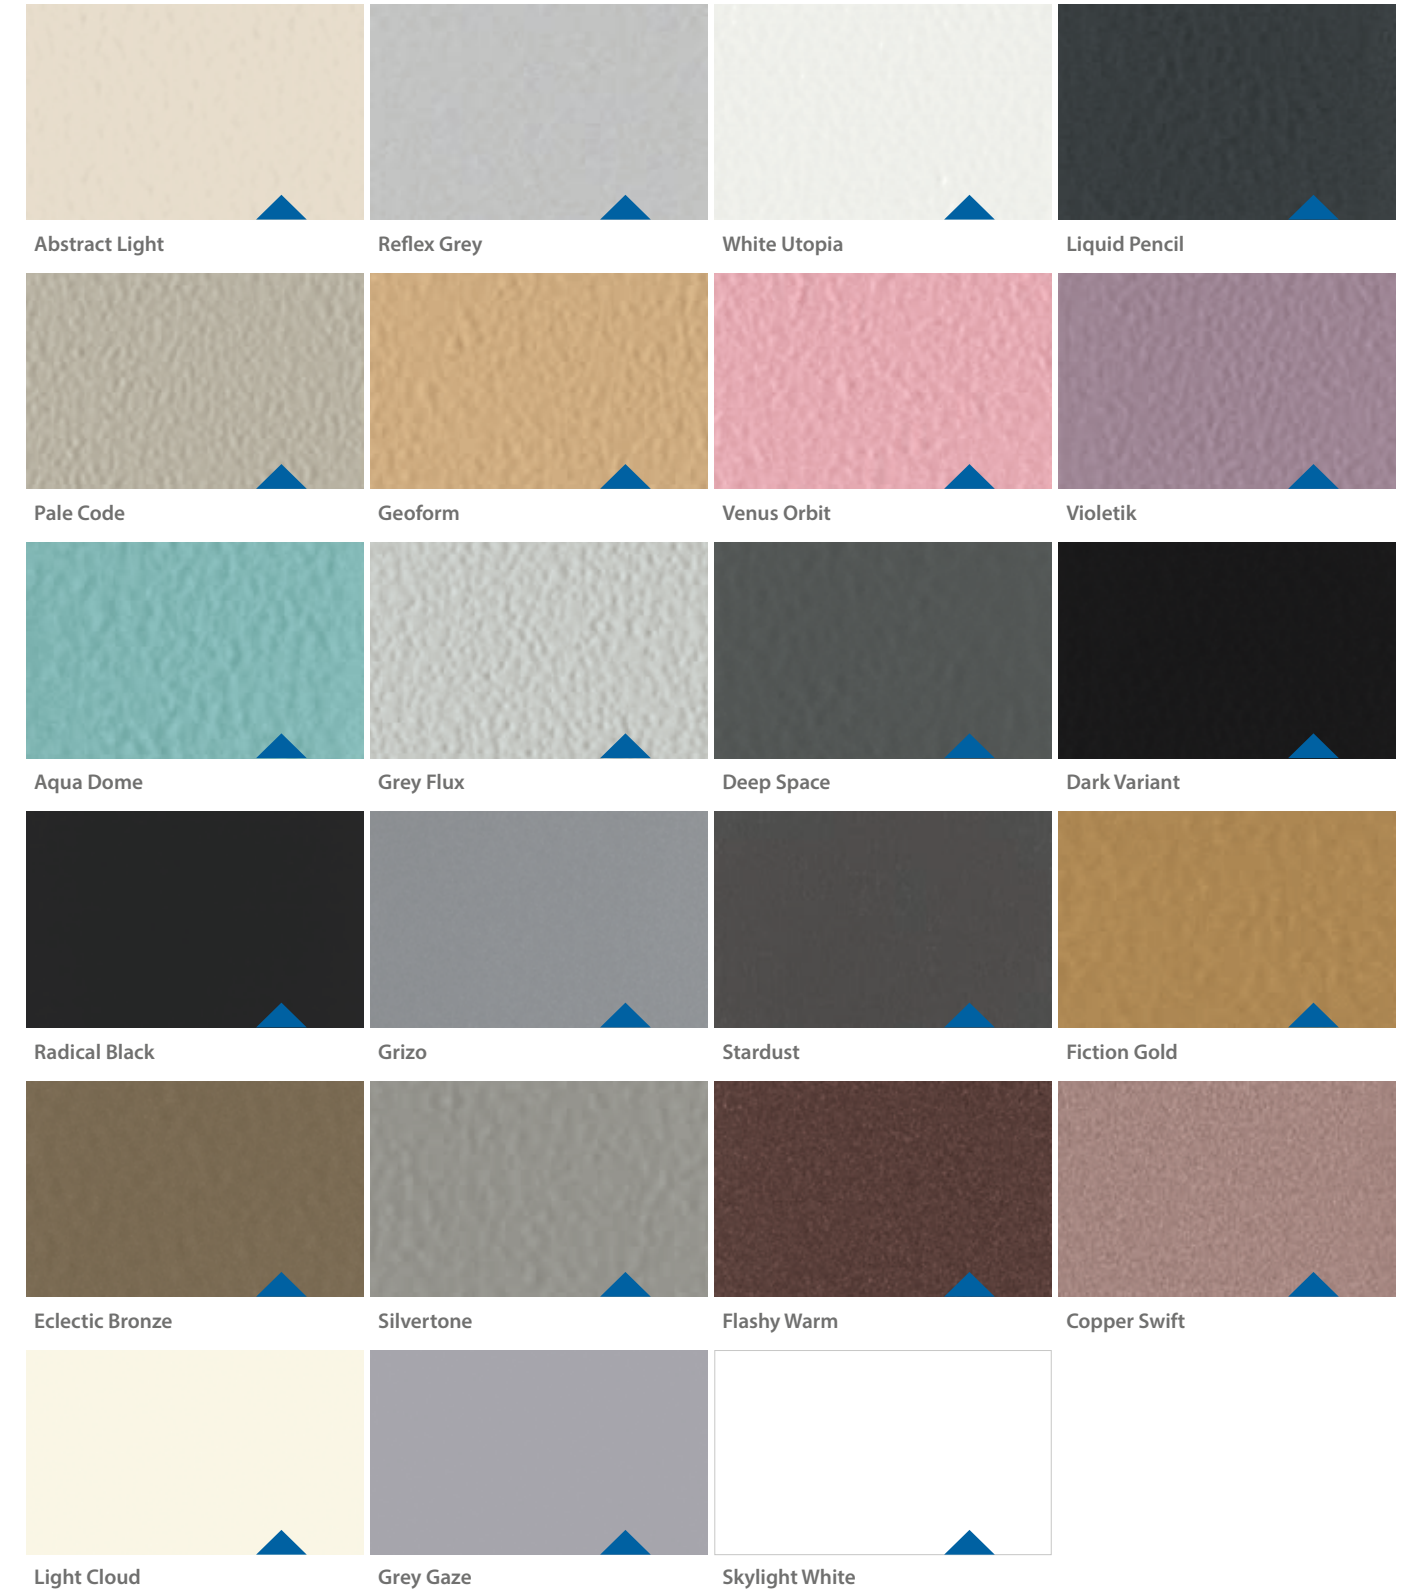

Paredes Pintura

También disponible en el Portal KLEEMANN

Los colores pueden diferir ligeramente de los mostrados en el folleto, debido a las limitaciones del proceso de impresión.

Las imágenes de los materiales ilustran el patrón detallado de cada material y no su aplicación en la superficie de la cabina.