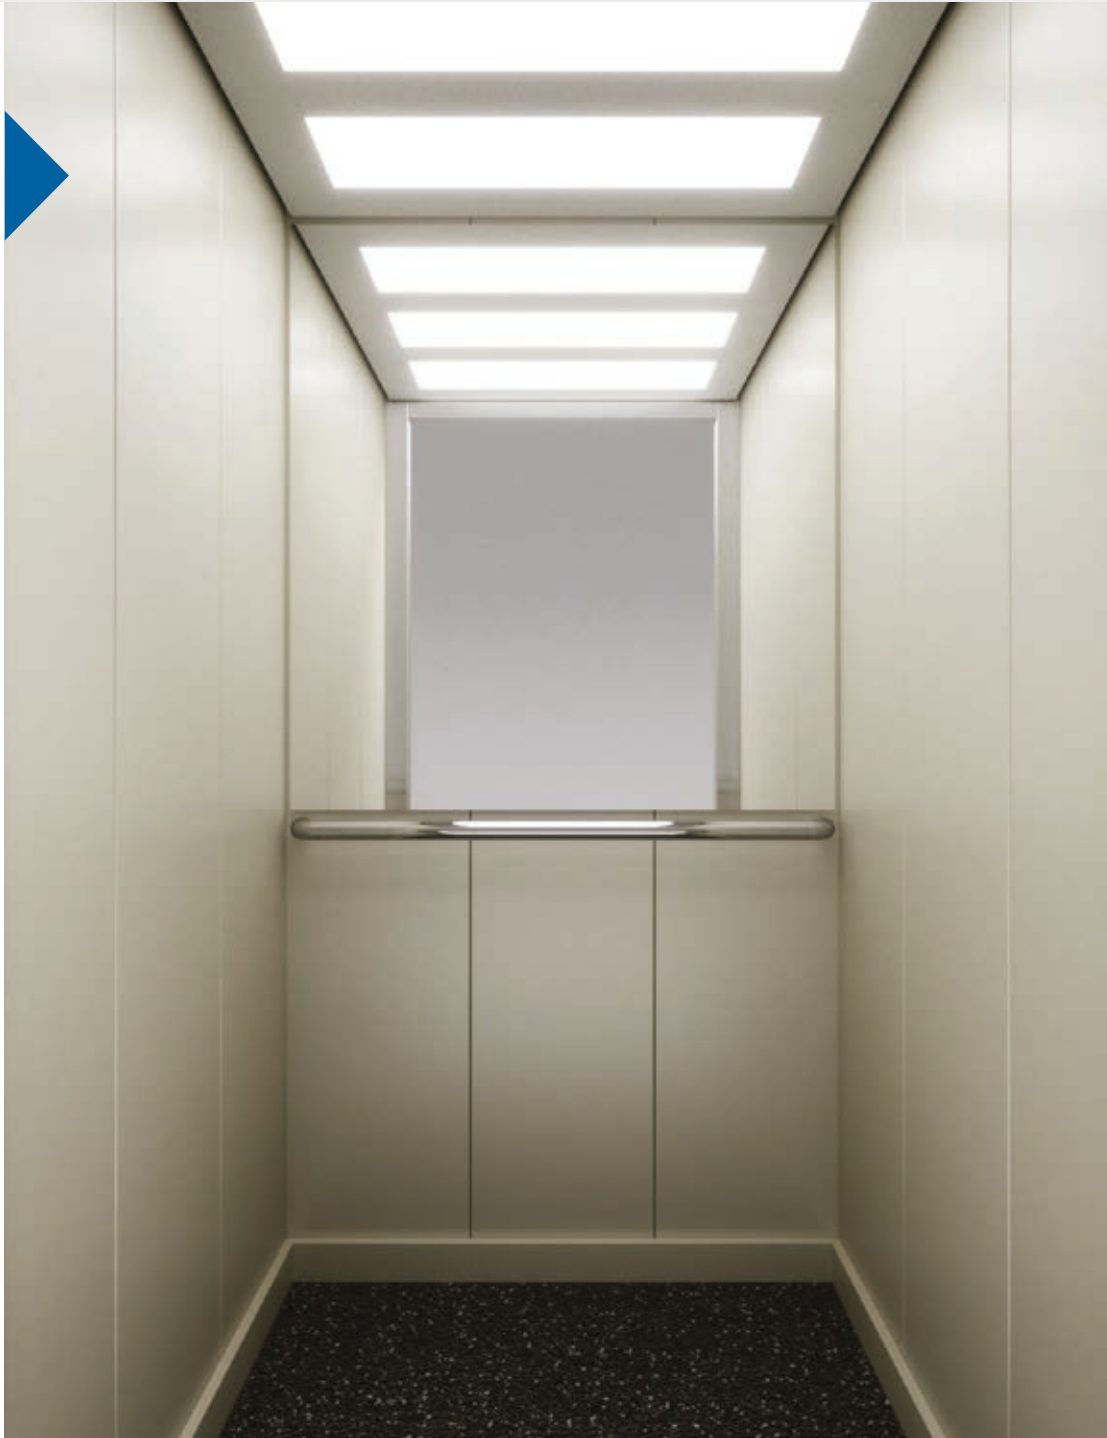

L330

La L330 es una solución rentable que ofrece una amplia gama de colores para crear una experiencia para el pasajero que complemente la estética de cualquier edificio residencial, comercial o público.

Pared Pintura Pale Code
Suelo Rubber 6801
Pasamanos K3
Techos O55