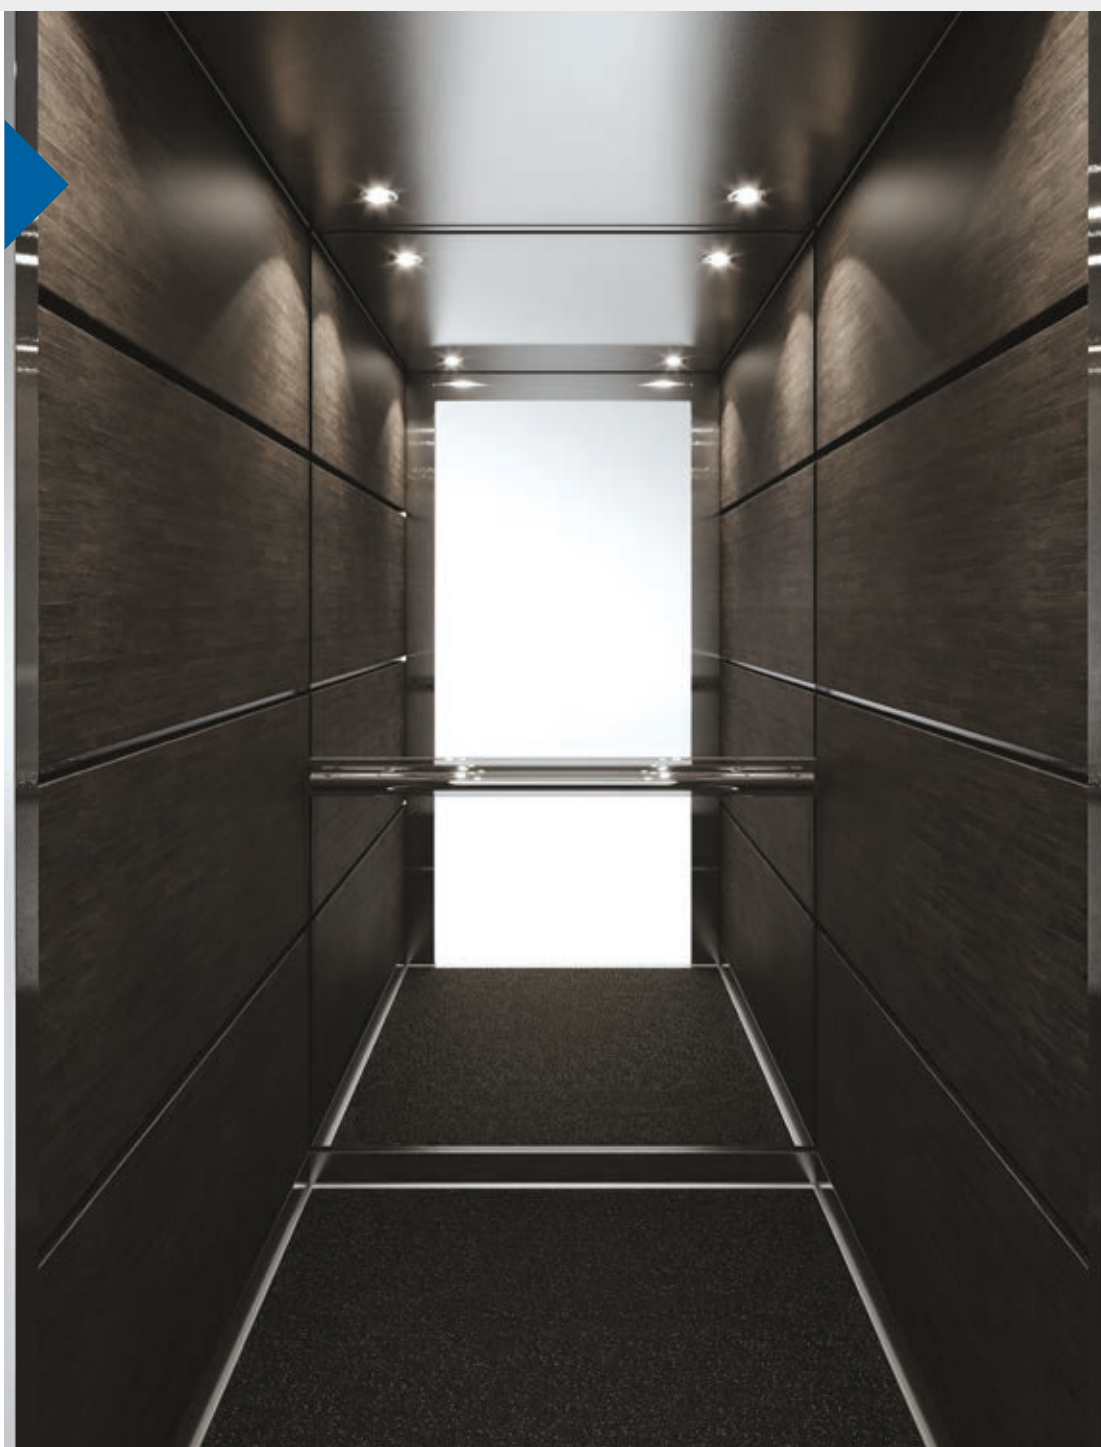

A510

La sofisticación y el diseño intelectual definen la cabina A510. Disponible en una gama de paredes con acabado en madera y con elegantes detalles en acero inoxidable, como la clásica combinación de la chapa de roble pulido y acero inoxidable. Esta cabina es ideal para usos comerciales que requieren un toque de distinción.

Pared Efecto Madera
Ecliptic Black
Suelo Rubber 6801
Pasamanos K2
Techos O7