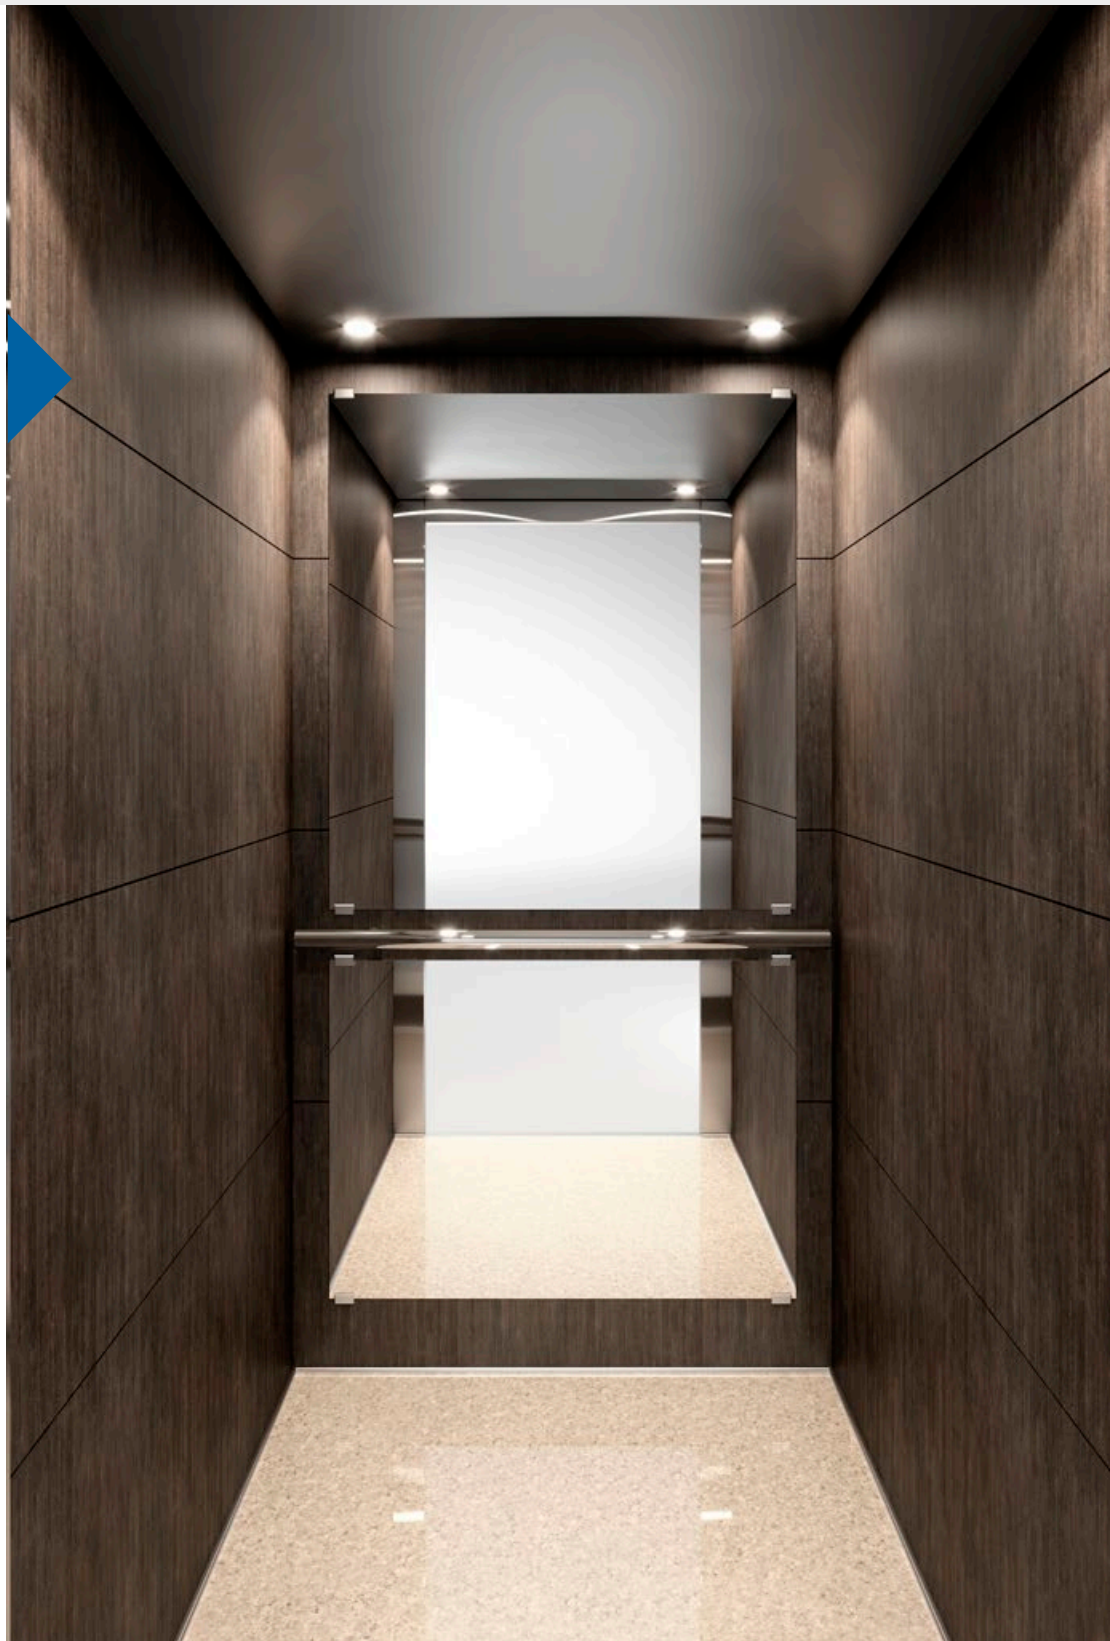

Purity E

με οριζόντια
χάραξη

Επένδυση Βραδύκαυστος
Καπλαμάς Ecliptic Black
Δάπεδο Τεχνογρανίτης Regal
Beige
Κουπαστή K2
Ψευδοροφή C40