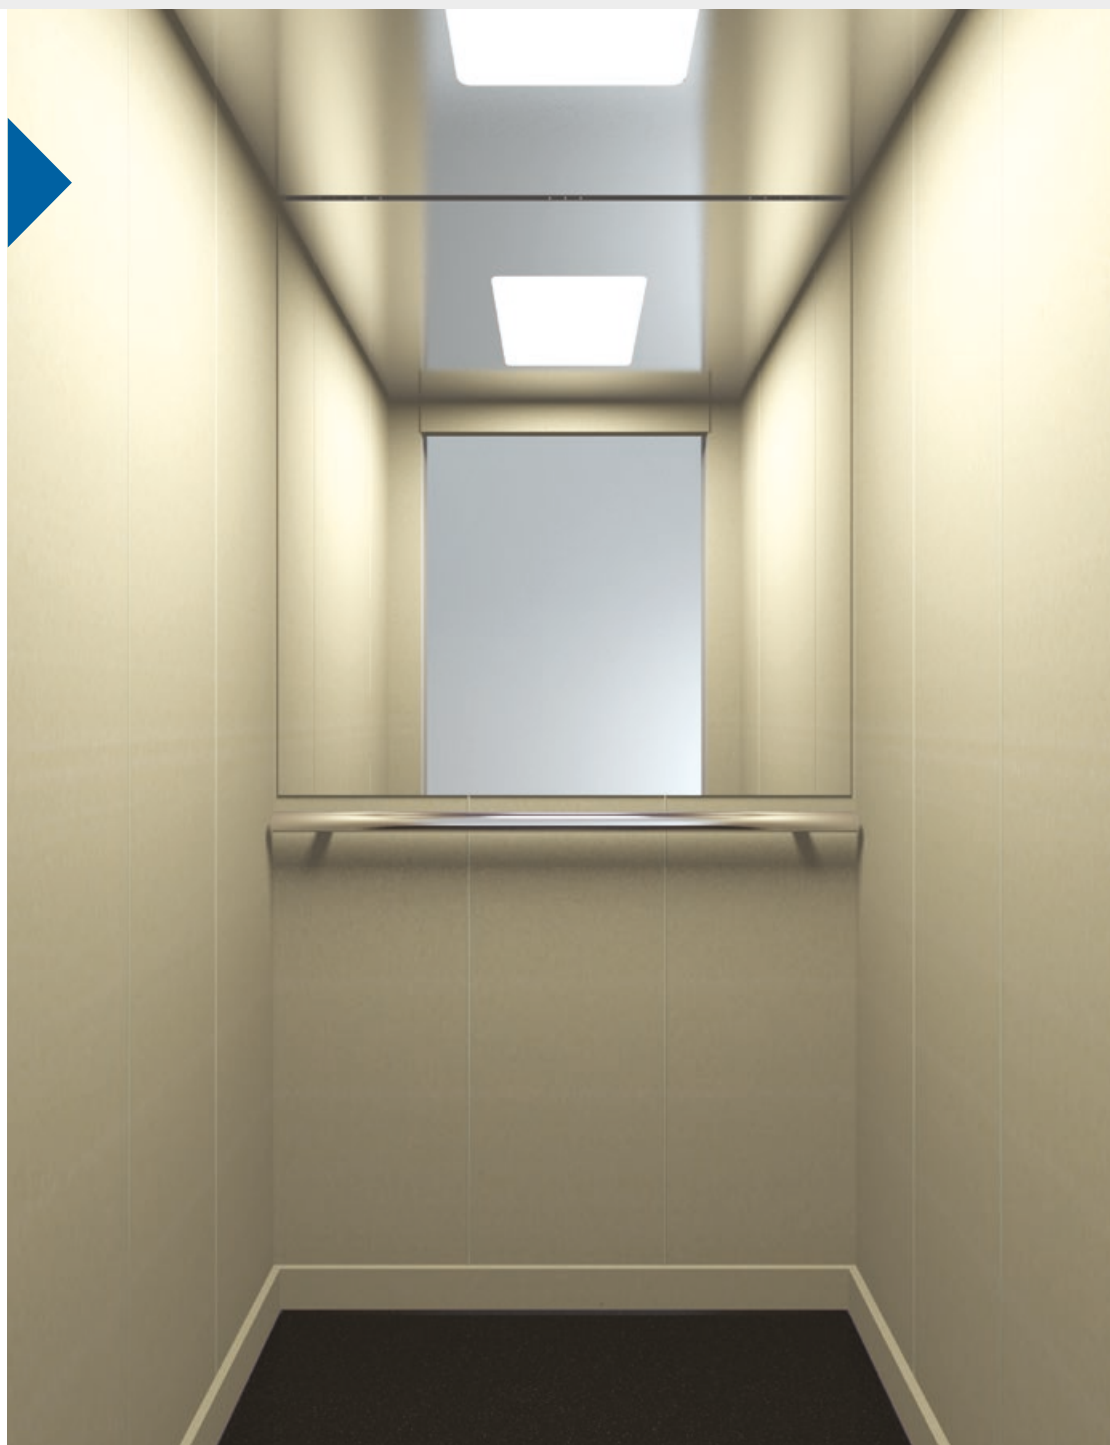

L320

Συνδυάζοντας την απλότητα και την κομψότητα, ο θάλαμος L320 είναι μια εξαιρετική επιλογή για κτίρια κατοικιών, βιομηχανιών, γραφείων. Προσφέροντας λιτό, λειτουργικό και σύγχρονο σχεδιασμό σε συνδυασμό με μία ευρεία γκάμα υλικών και δυνατοτήτων, αυτός ο θάλαμος παρέχει μια ευέλικτη και ευπροσάρμοστη λύση.

Επένδυση Πλαστικοποιημένη
λαμαρίνα A67 SMA
Δάπεδο Ελαστικό 6801
Κουπαστή K2
Ψευδοροφή O10