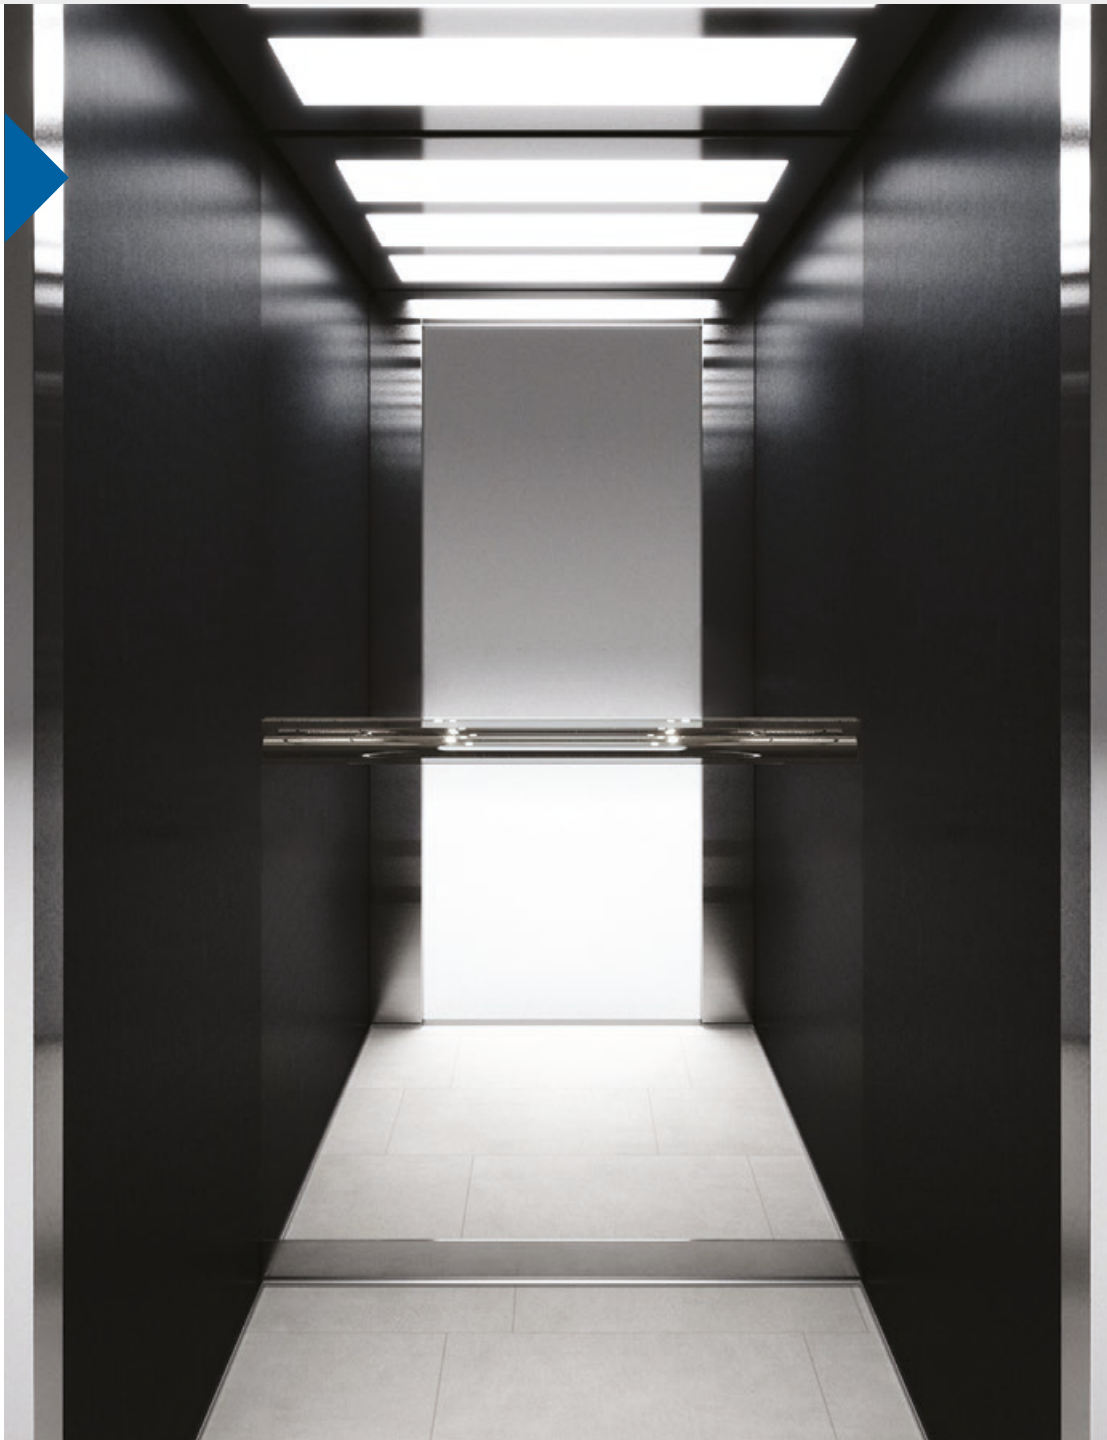

T120

Ο μοναδικός σχεδιασμός του θαλάμου T120 προσφέρει στον επιβάτη άνεση και στυλ. Το προσιτό design αναμειγνύει σύγχρονα και φουτουριστικά στοιχεία, προσφέροντας έτσι ένα ζεστό και φιλικό χώρο, ιδανικό για οικιακές χρήσεις, λύσεις κατοικιών και ξενοδοχεία.

Επένδυση Steel like Oceanic Blue
Δάπεδο Βινυλικό Light Cement
Κουπαστή K2
Ψευδοροφή O55