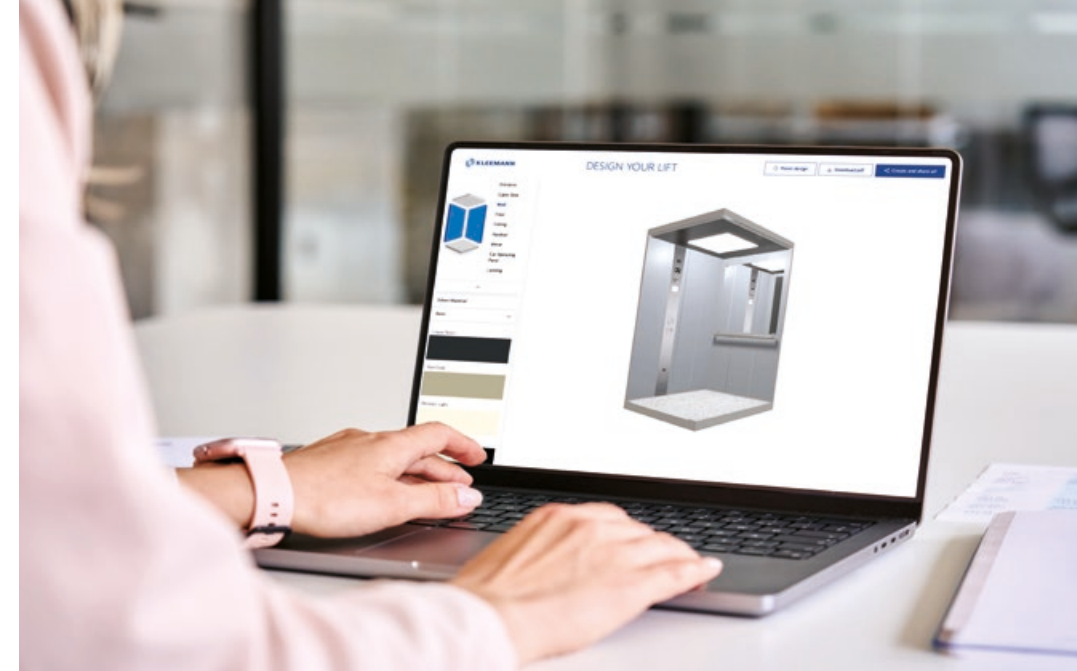

Purity

Ο θάλαμος Purity, η νέα προσθήκη στη σειρά θαλάμων, συνδυάζει **βελτιστοποιημένη κατασκευή και αναβάθμιση των υλικών** με ταυτόχρονη μείωση του κόστους και του χρόνου εγκατάστασης. Ο λιτός σχεδιασμός **χωρίς ορατές βίδες** και η **νέα συσκευασία** που ελαχιστοποιεί τον χρόνο εγκατάστασης είναι μερικά μόνο από τα πλεονεκτήματα που καθιστούν τον Purity έναν θάλαμο υψηλής ποιότητας, ιδανικό για τον ανελκυστήρα σας.

Πλεονεκτήματα

- Μείωση του χρόνου εγκατάστασης κατά 20%
- Μείωση κόστους χάρη στη βελτιστοποιημένη κατασκευή
- Υψηλής ποιότητας υλικά και ανώτερη αισθητική

Βέλτιστη κατασκευή

- Χωρίς ανοίγματα & καμπύλες στα πλαϊνά του θαλάμου
- Νέα ψευδοροφή με φωτισμό LED
- Νέος σχεδιασμός για εύκολη αντικατάσταση του φωτισμού
- Χωρίς ορατές βίδες στην ψευδοροφή, στην κομβιοδόχο και στο σιλ
- Κοινή κατασκευή για όλους τους τύπους σασί
- Μείωση του συνολικού ύψους ψευδοροφής
- Νέα συσκευασία

Design your Lift

Σχεδιάστε τον θάλαμο σας σύμφωνα με την αισθητική σας, αξιοποιώντας τις δυνατότητες του KLEEMANN **Design your Lift**.

KLEEMANN **Design your Lift**, ένα χρήσιμο εργαλείο σχεδιασμού και 3D μοντελοποίησης. Συνδυάστε χρώματα, υλικά και φωτισμό επιλέγοντας από μία ποικίλη γκάμα επενδύσεων, οροφών, δαπέδων κ.α. Δείτε τη δημιουργία σας και μοιραστείτε την ή κατεβάστε την εύκολα και γρήγορα!

Σχεδιάστε τον ανελκυστήρα σας με 3 απλά βήματα:

Βήμα 1

Επισκεφθείτε τη σελίδα www.designyourlift.com

Βήμα 2

Επιλέξτε υλικά από την πλήρη γκάμα διαθέσιμων επιλογών για θαλάμους Purity

Βήμα 3

Κατεβάστε ή μοιραστείτε το θάλαμο που δημιουργήσατε