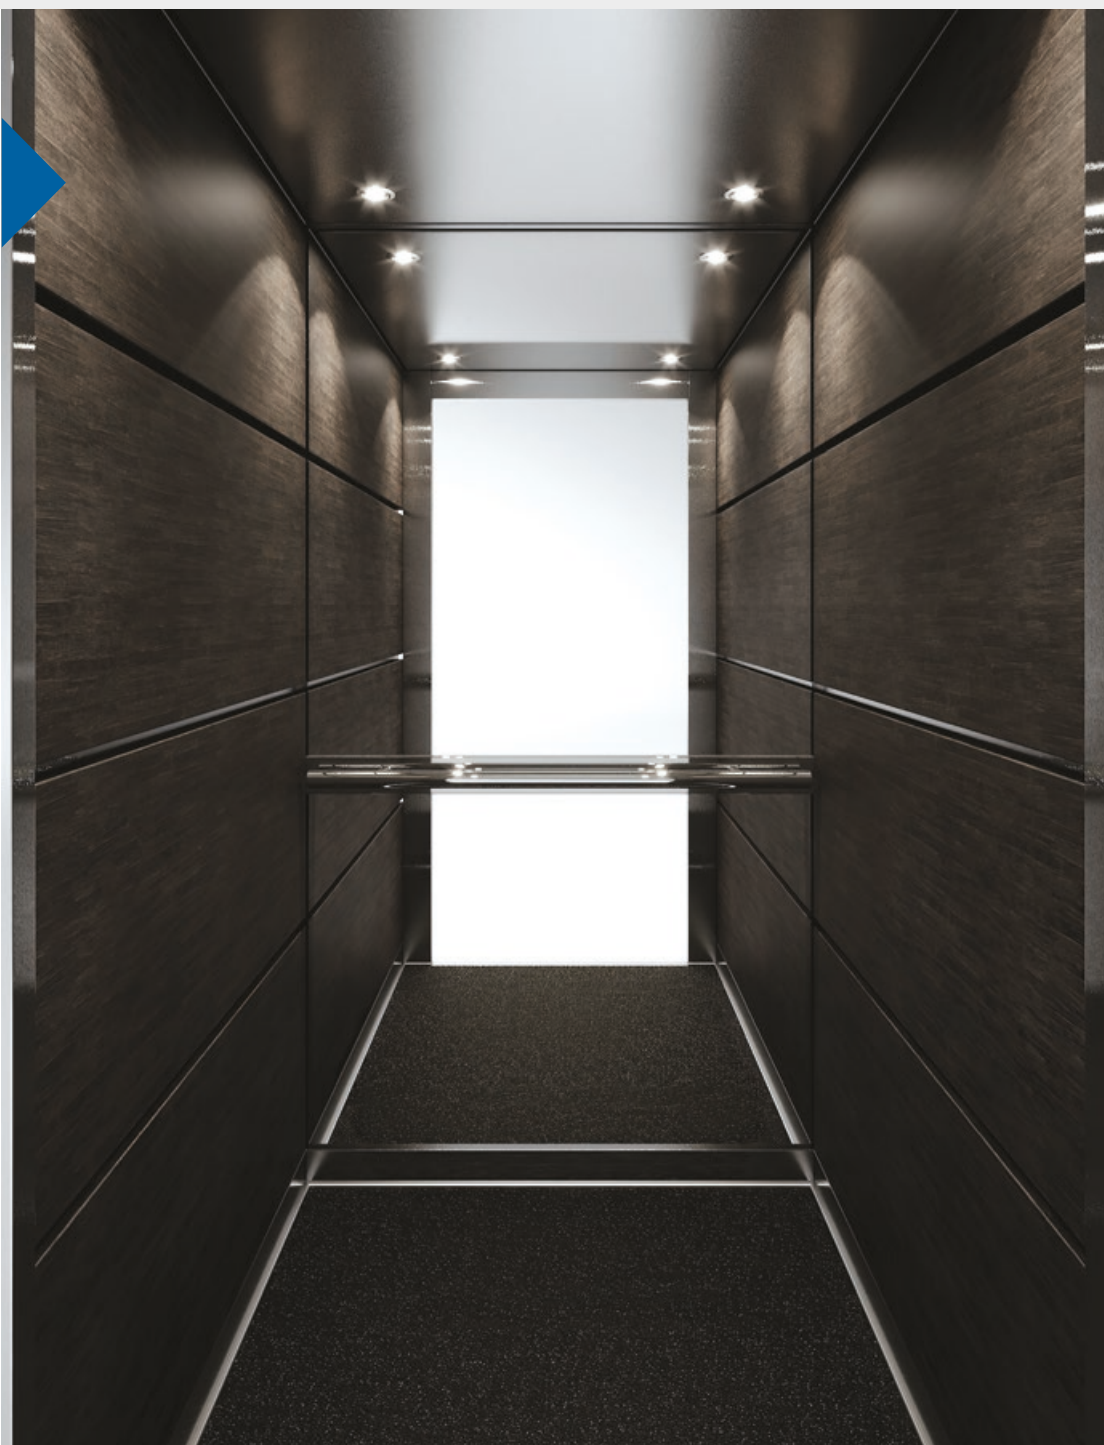

A510

Εκλεπτυσμένη και σοφιστική σχεδίαση χαρακτηρίζει τον θάλαμο A510. Διατίθεται με βραδύκαυστες ξύλινες επενδύσεις σε συνδυασμό με λεπτομέρειες από ανοξείδωτο ατσάλι, καθιστώντας τον θάλαμο ιδανικό για εμπορικές χρήσεις, οι οποίες απαιτούν μία δόση φινέτσας.

Επένδυση Βραδύκαυστος
καπλάμας Ecliptic black
Δάπεδο Ελαστικό 6801
Κουπαστή K2
Ψευδοροφή O7