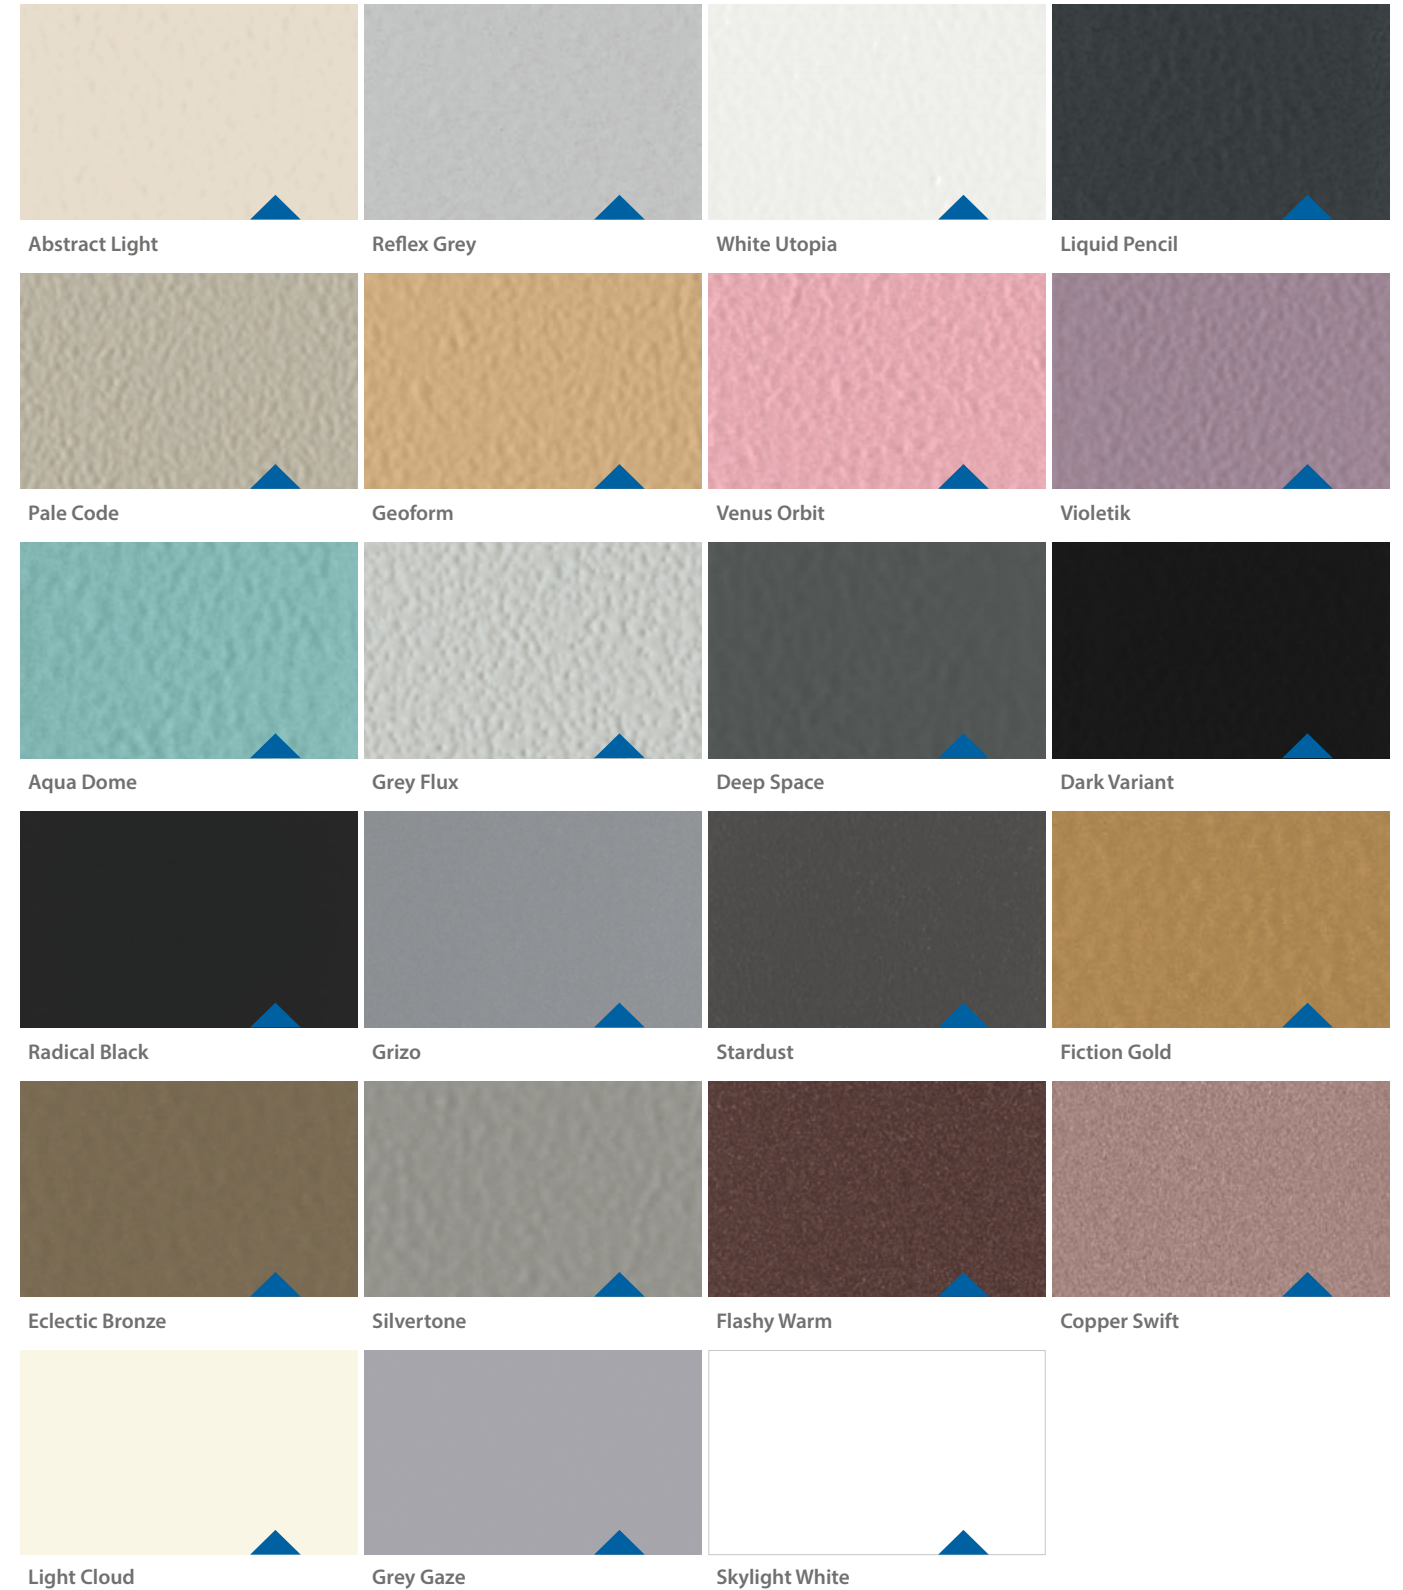

Επενδύσεις Βαμμένη Λαμαρίνα

▶ Διαθέσιμο επίσης
στο **KLEEMANN Portal**

Οι πραγματικές αποχρώσεις ενδέχεται να διαφέρουν ελάχιστα από τις απεικονιζόμενες στο φυλλάδιο, λόγω των περιορισμών που ισχύουν στην εκτύπωση.

Οι εικόνες των υλικών απεικονίζουν λεπτομέρεια του κάθε υλικού και όχι την εμφάνισή τους στην επιφάνεια του θαλάμου.