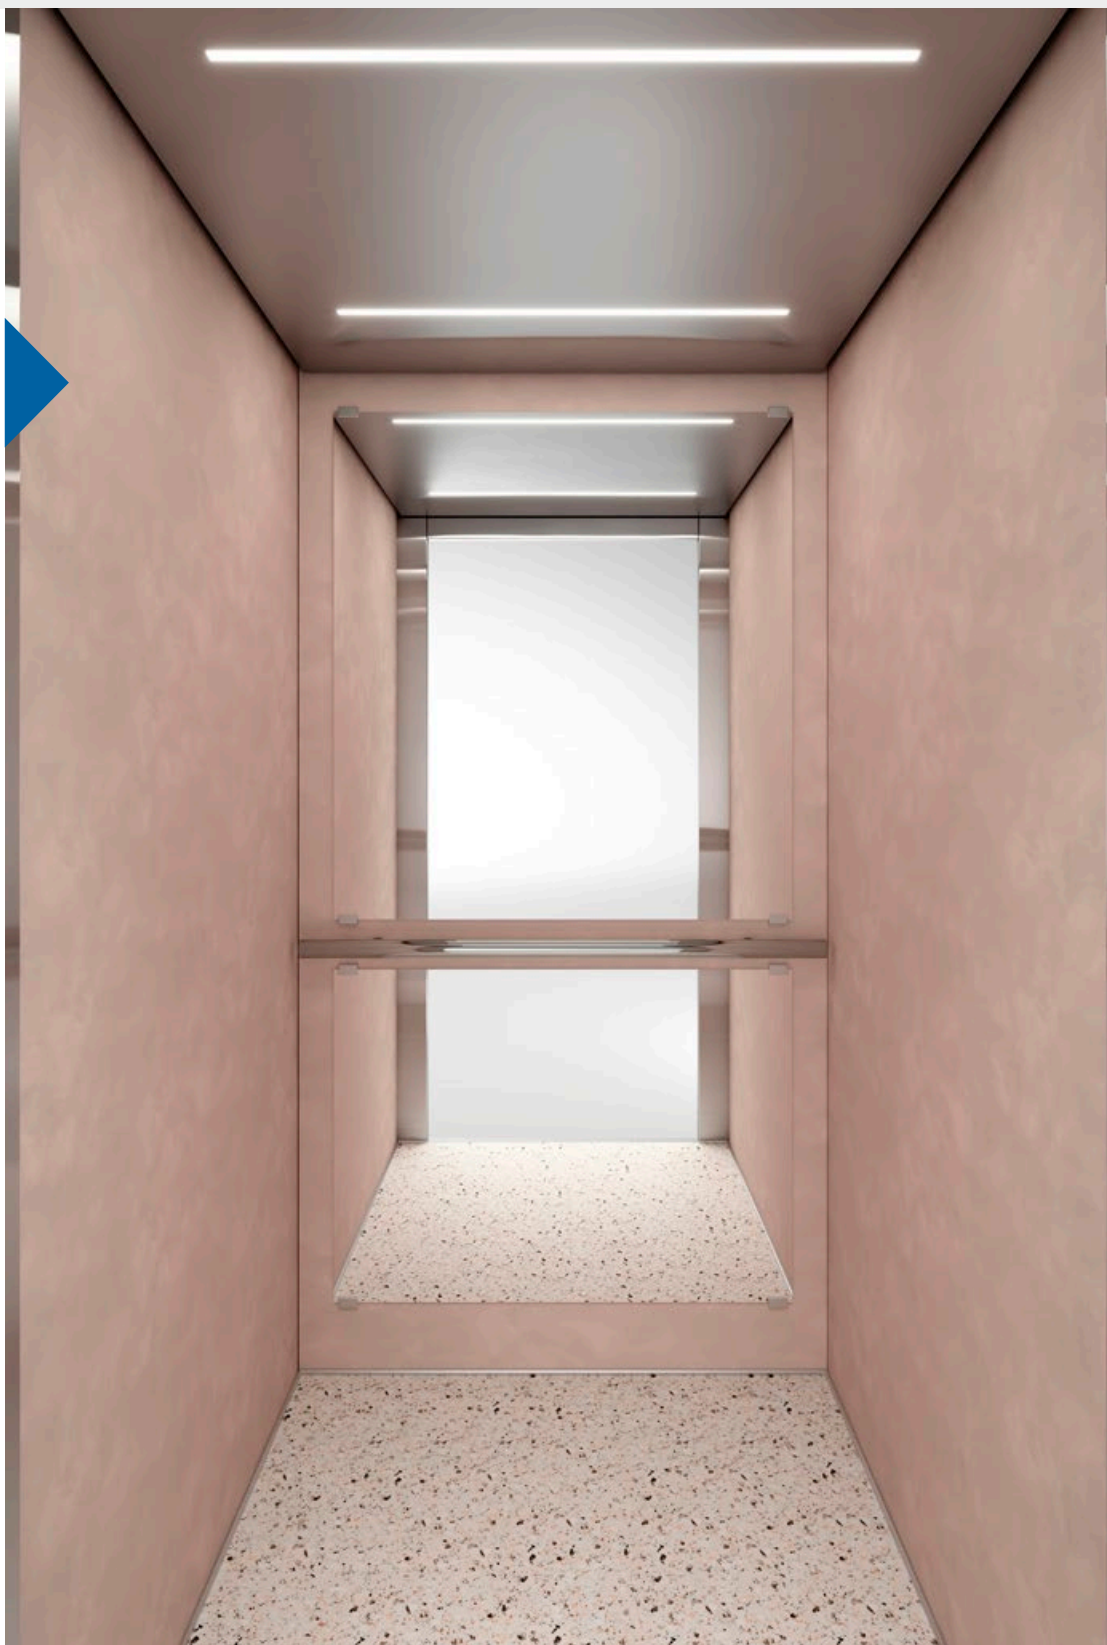

Purity C

με επενδύσεις

Επένδυση Concrete like
Blush Box
Δάπεδο Βινυλικό Mosaicon
Κουπαστή K2
Ψευδοροφή C50