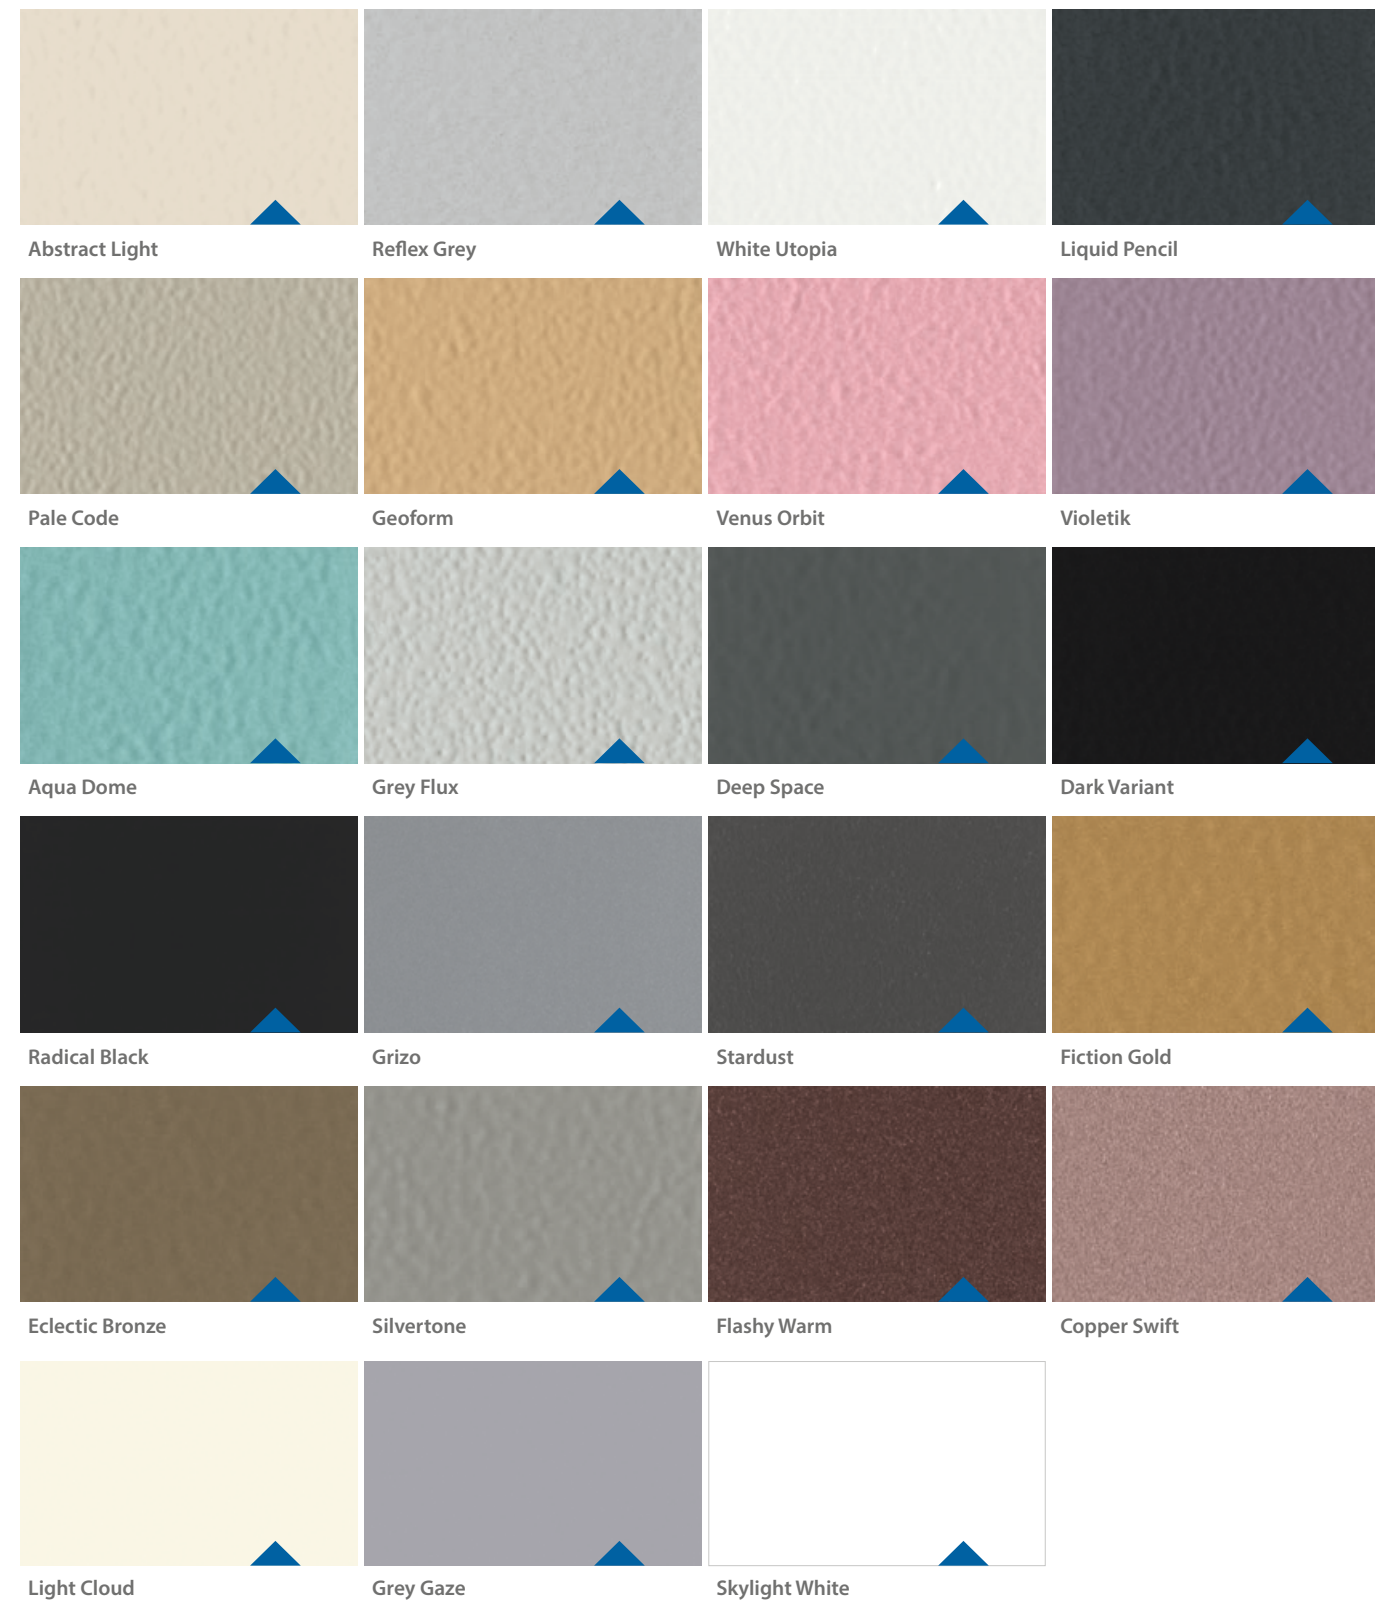

Επενδύσεις Βαμμένες Λαμαρίνες

▶ Διαθέσιμο επίσης
στο **KLEEMANN Portal**

Οι πραγματικές αποχρώσεις ενδέχεται να διαφέρουν ελάχιστα από τις απεικονιζόμενες στο φυλλάδιο, λόγω των περιορισμών που ισχύουν στην εκτύπωση.

Οι εικόνες των υλικών απεικονίζουν λεπτομέρεια του κάθε υλικού και όχι την εμφάνισή τους στην επιφάνεια του θαλάμου.